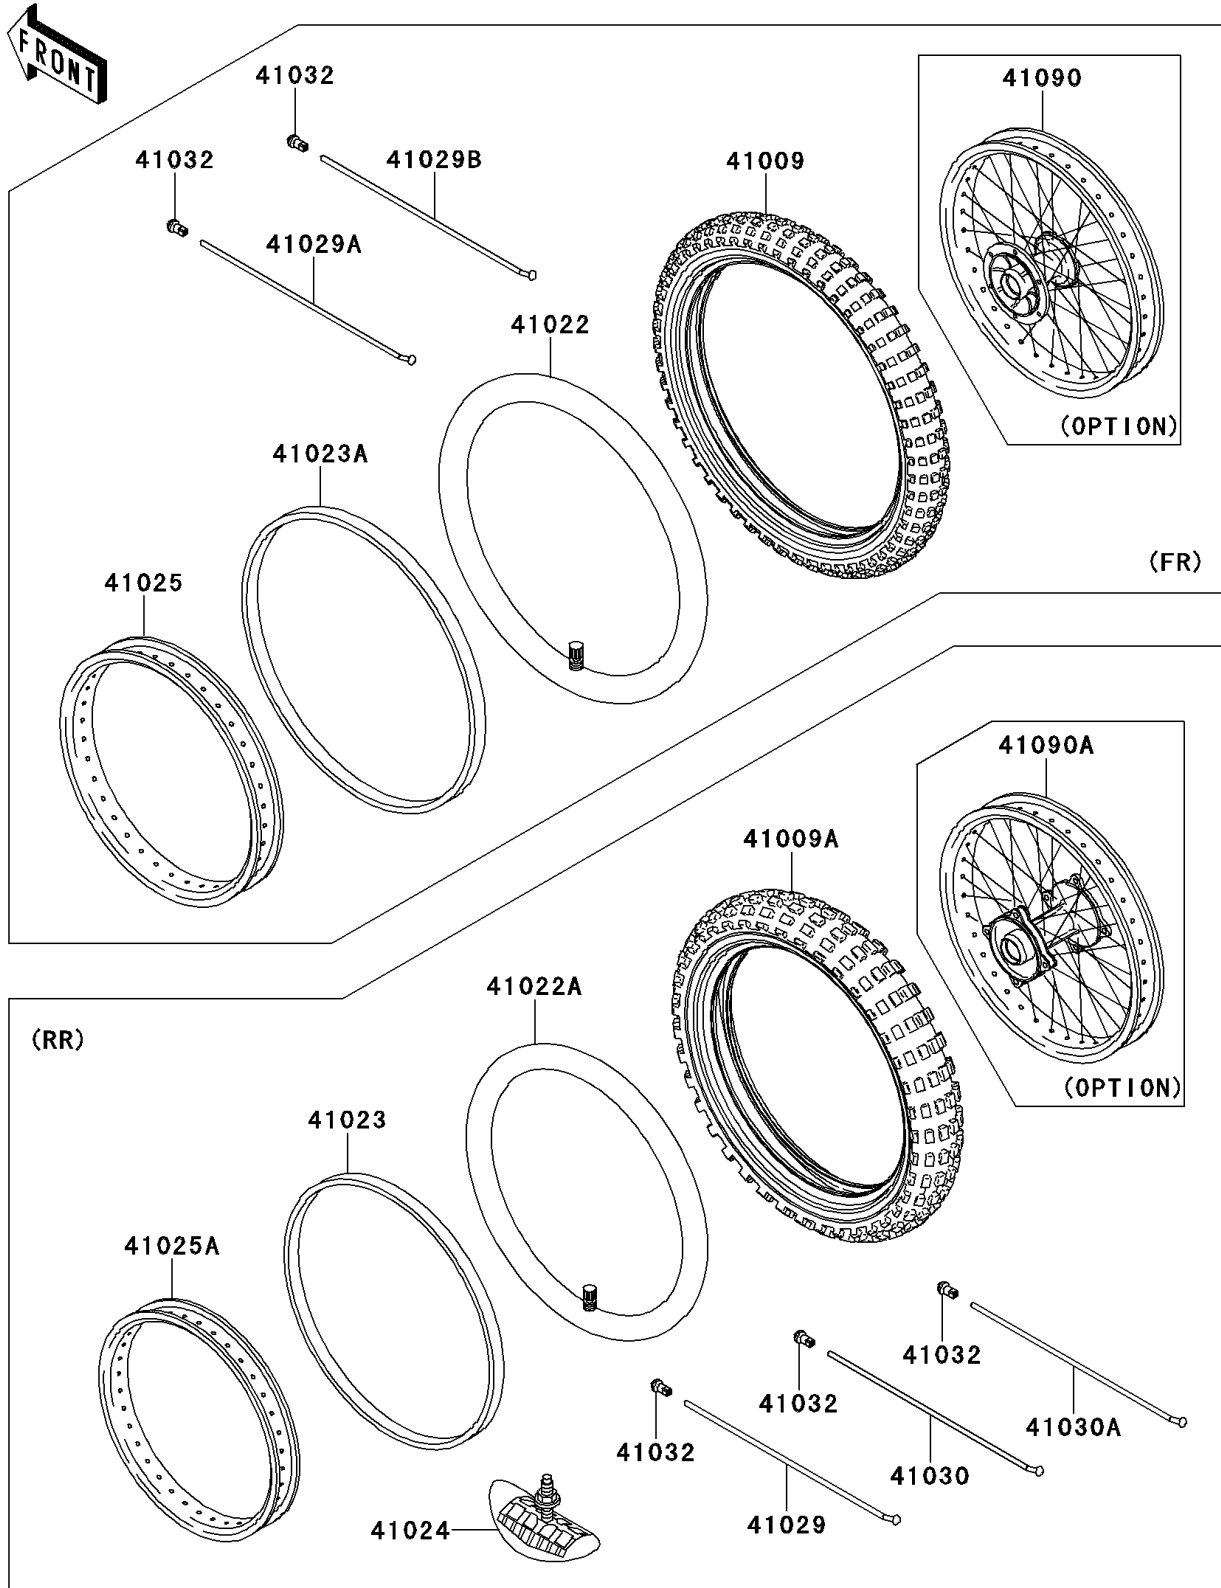

# 2013 KX™ 85 PARTS DIAGRAM

Wheels/Tires

F2210

## 2013 KX™ 85 PARTS LIST

### Wheels/Tires

ITEM NAME	PART NUMBER	QUANTITY
TIRE,FR,70/100-17 40M,D756F(D) (Ref # 41009)	41009-0113	1
TIRE,RR,90/100-14 49M,D756(D) (Ref # 41009A)	41009-0114	1
TUBE-TIRE,70/100-17(D) (Ref # 41022)	41022-1124	1
TUBE-TIRE,90/100-14(D) (Ref # 41022A)	41022-1125	1
BAND-RIM,80/100-14(D) (Ref # 41023)	41023-1068	1
BAND-RIM,100/90-17(D) (Ref # 41023A)	41023-1082	1
STOPPER-RIM,1.60-M(DUNLOP) (Ref # 41024)	41024-010	1
RIM,FR,1.40X17,BLACK (Ref # 41025)	41025-0131-WC	1
RIM,RR,1.60X14,BLACK (Ref # 41025A)	41025-0132-WC	1
SPOKE-INNER,RR,157MMX170D (Ref # 41029)	41029-1274	14
SPOKE-INNER,FR,RH,187MMX166D (Ref # 41029A)	41029-1290	14
SPOKE-INNER,FR,LH,183MMX166D (Ref # 41029B)	41029-1291	14
SPOKE-OUTER,RR,RH,149MMX172D (Ref # 41030)	41030-1150	7
SPOKE-OUTER,RR,LH,153MMX172D (Ref # 41030A)	41030-1160	7
NIPPLE-SPOKE,8X9X20(+),STEEL (Ref # 41032)	41032-1077	56
WHEEL,FR,1.40X17,BLACK (Ref # 41090)	41090-0101-WC	1
WHEEL,RR,1.60X14,BLACK (Ref # 41090A)	41090-0102-WC	1