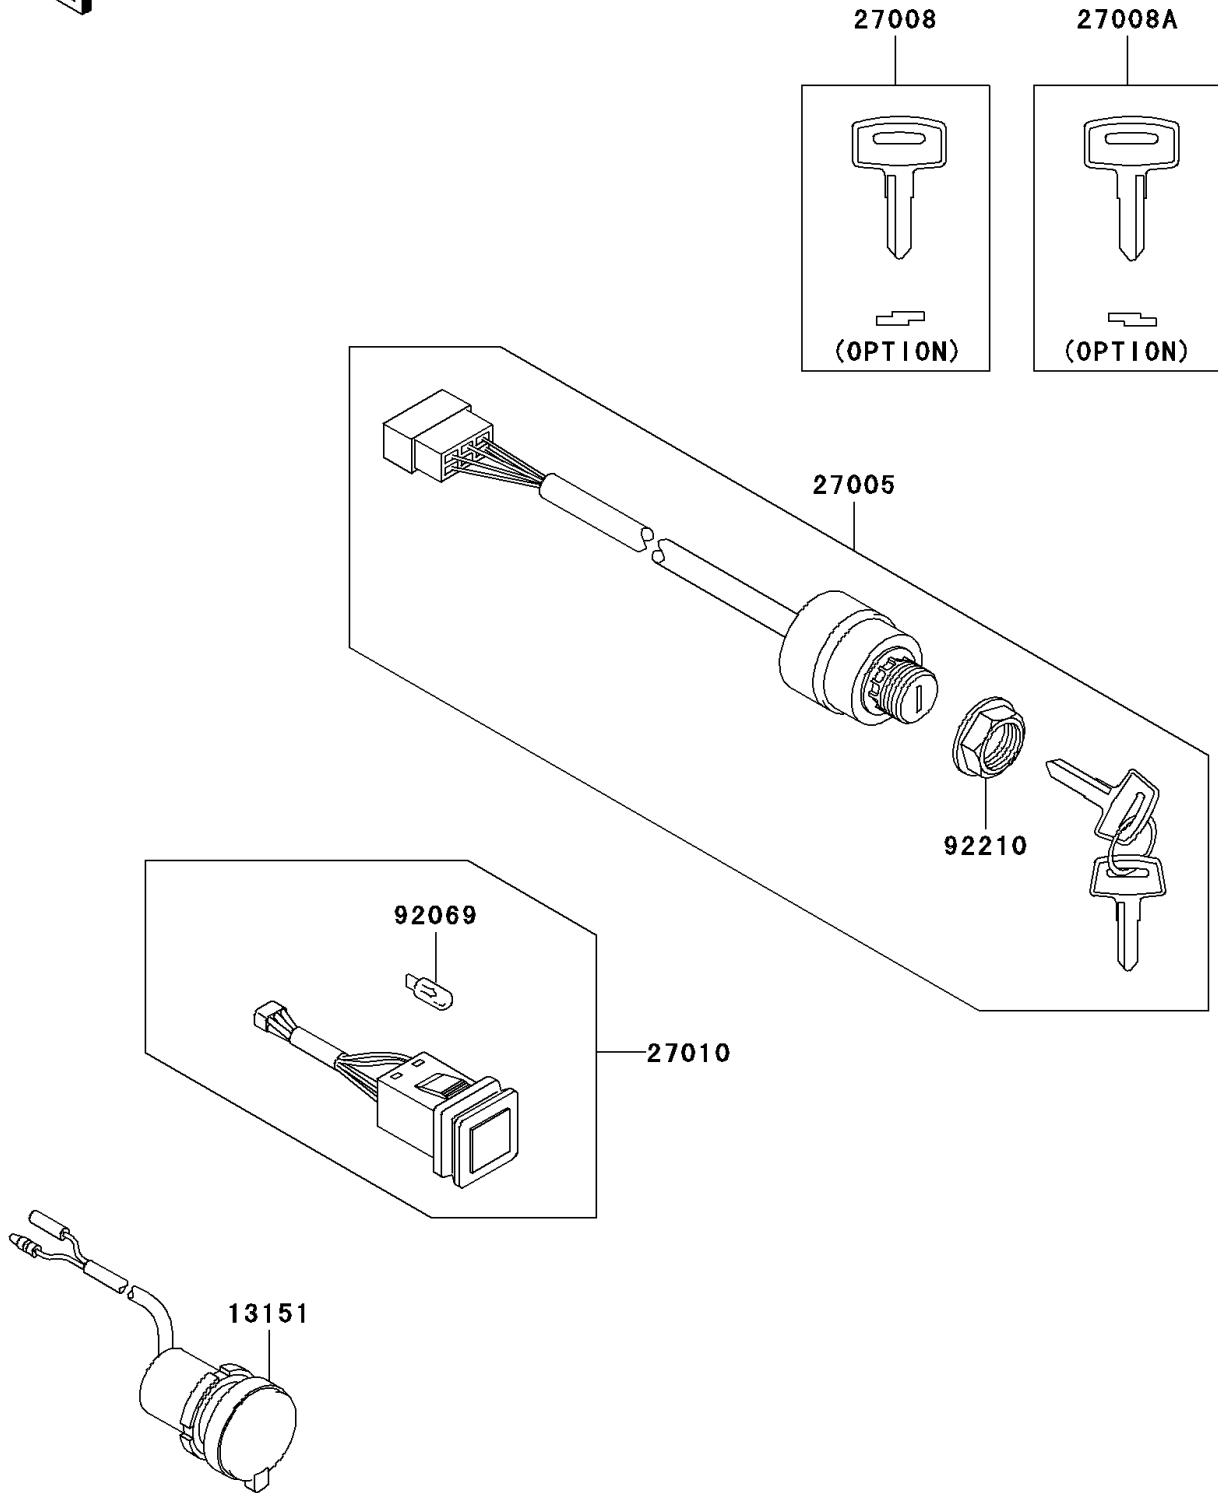

# 2008 Mule 3010 Diesel 4X4 PARTS DIAGRAM

Ignition Switch

F2770

## 2008 Mule 3010 Diesel 4X4 PARTS LIST

### Ignition Switch

ITEM NAME	PART NUMBER	QUANTITY
SWITCH-COMP,D.C.TERMINAL (Ref # 13151)	13151-0003	1
SWITCH-ASSY-IGNITION (Ref # 27005)	27005-1244	1
KEY-LOCK,BLANK (Ref # 27008)	27008-1153	1
KEY-LOCK,BLANK (Ref # 27008A)	27008-1157	1
SWITCH,HEAD LAMP (Ref # 27010)	27010-1498	1
BULB,12V 1.7W,T6.5 (Ref # 92069)	92069-1118	1
NUT,IGNITION SWITCH (Ref # 92210)	92210-1264	1