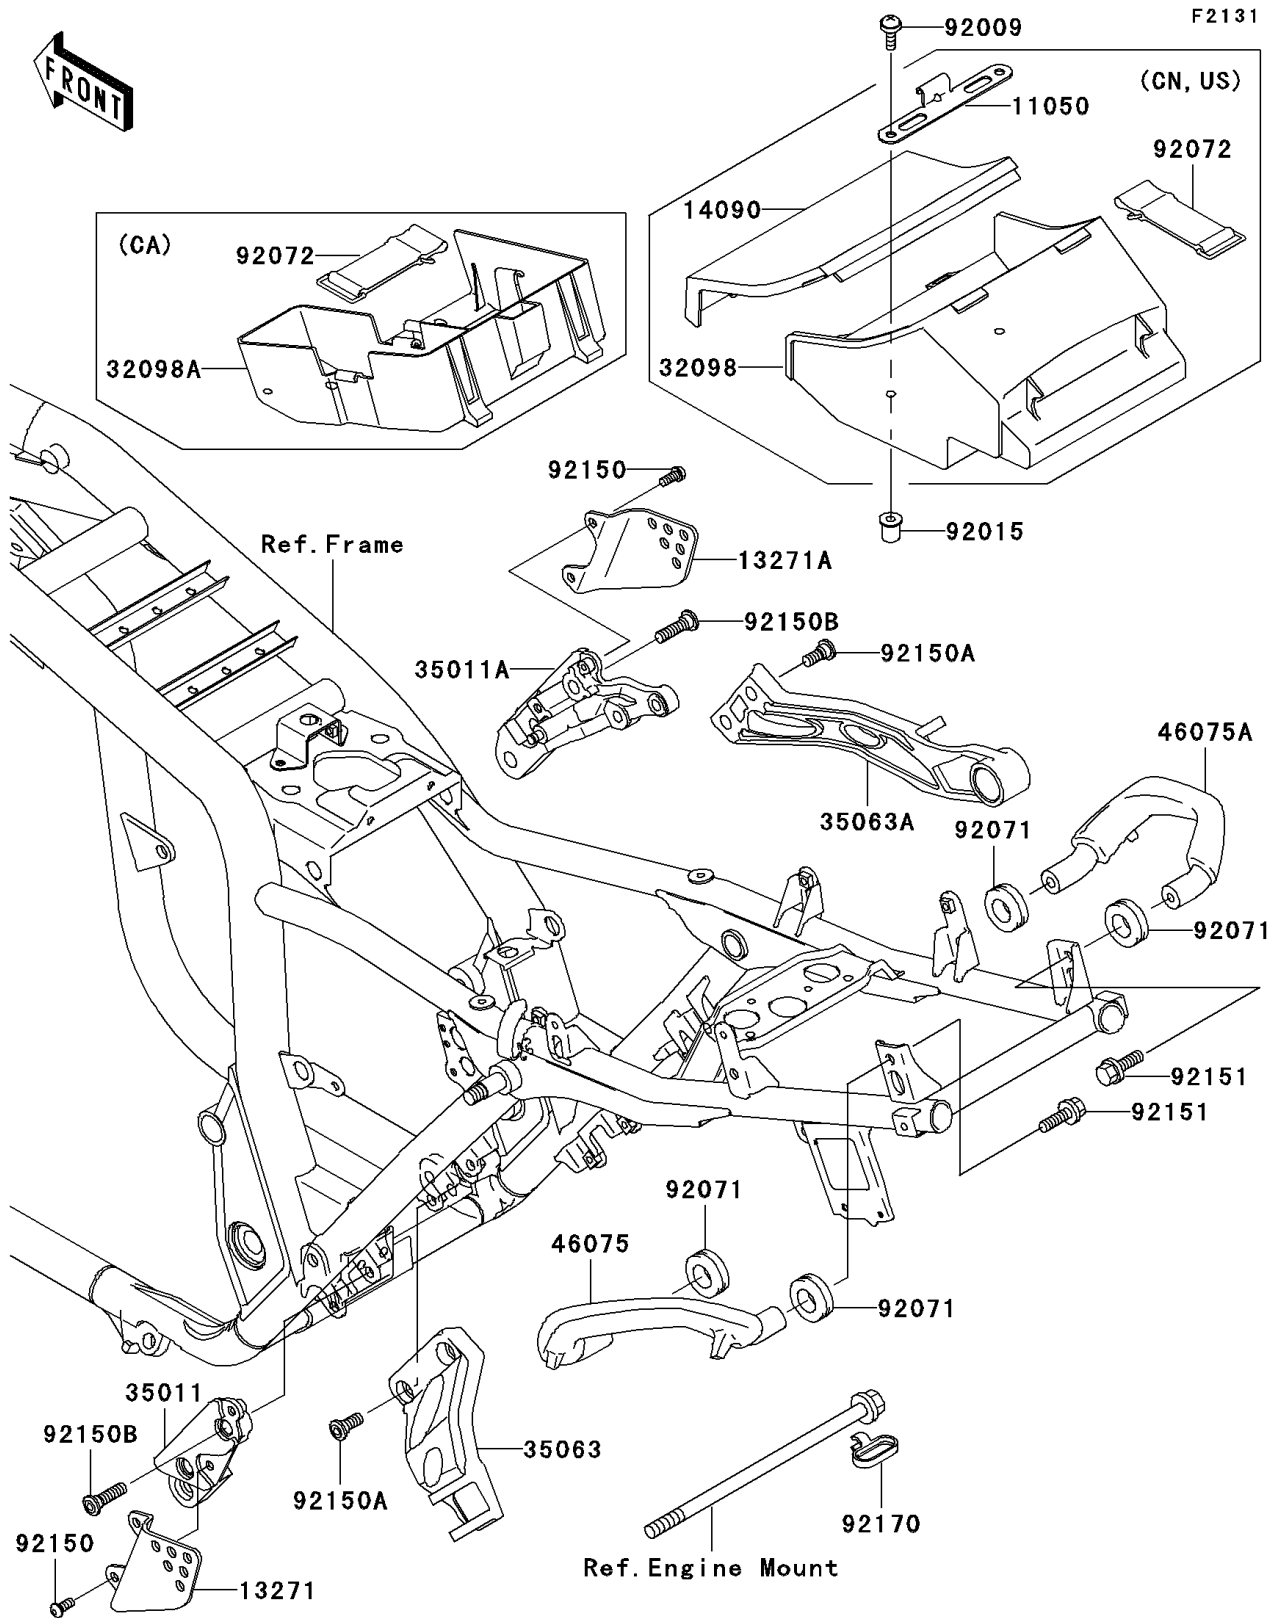

2002 ZRX1200R PARTS DIAGRAM

Frame Fittings

2002 ZRX1200R PARTS LIST

Frame Fittings

ITEM NAME	PART NUMBER	QUANTITY
PLATE,STAY,LH (Ref # 13271)	13271-1698	1
PLATE,STAY,RH (Ref # 13271A)	13271-1699	1
STAY,FR,LH (Ref # 35011)	35011-1819	1
STAY,FR,RH (Ref # 35011A)	35011-1820	1
STAY,RR,LH (Ref # 35063)	35063-1187	1
STAY,RR,RH (Ref # 35063A)	35063-1188	1
GRIP,RR,LH,F.BLACK (Ref # 46075)	46075-1141-21	1
GRIP,RR,RH,F.BLACK (Ref # 46075A)	46075-1142-21	1
SCREW,6X18 (Ref # 92009)	92009-1663	2
NUT (Ref # 92015)	92015-1700	2
GROMMET,AIR FILTER (Ref # 92071)	92071-1028	4
BAND,TOOL (Ref # 92072)	92072-1417	1
BOLT,SOCKET,6X14 (Ref # 92150)	92150-1836	4
BOLT,SOCKET,8X20 (Ref # 92150A)	92150-1839	4
BOLT,SOCKET,8X30 (Ref # 92150B)	92150-1843	4
BOLT,FLANGED,8X25 (Ref # 92151)	92151-1204	4
CLAMP,DRAIN (Ref # 92170)	92170-1777	1
BRACKET,TOOL BAND (Ref # 11050)	11050-1115	1
COVER,TOOL CASE (Ref # 14090)	14090-1794	1
CASE-TOOL (Ref # 32098)	32098-1116	1
CASE-TOOL (Ref # 32098A)	32098-1136	1