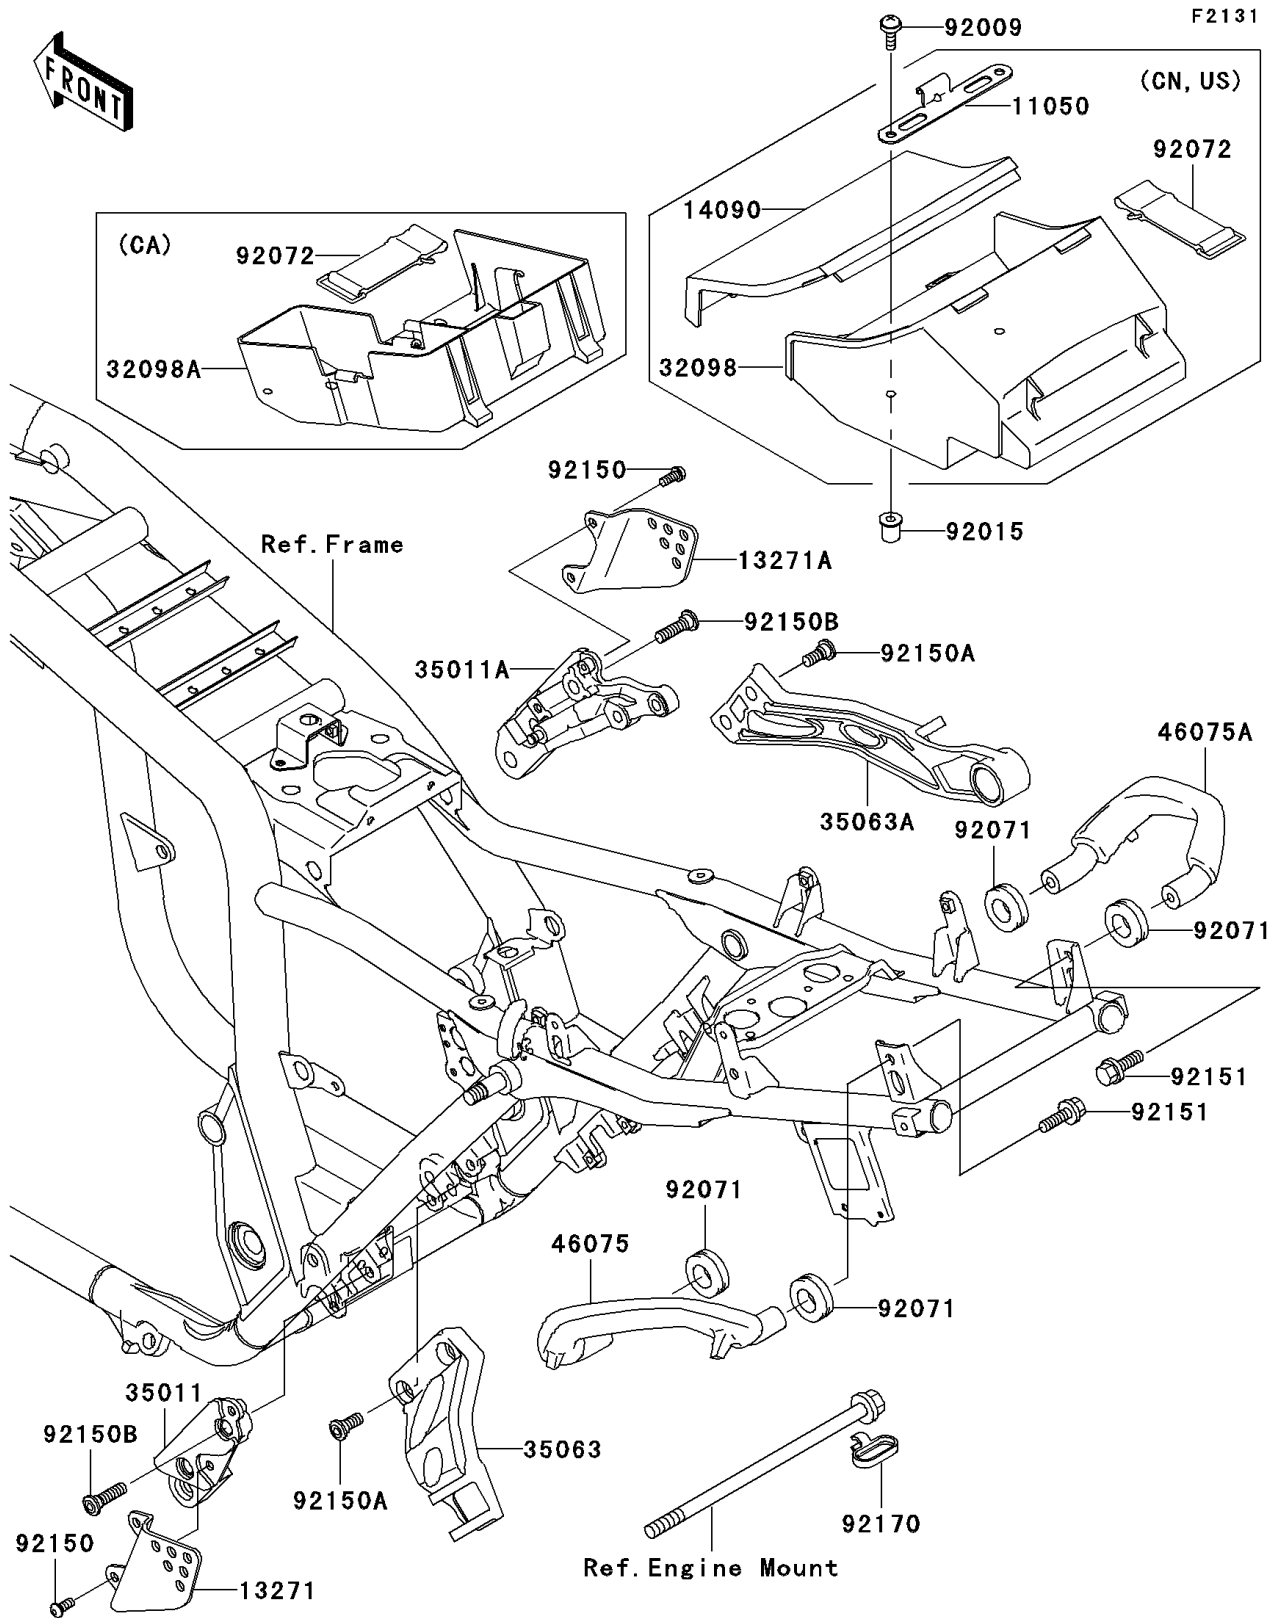

2003 ZRX1200R PARTS DIAGRAM

Frame Fittings

2003 ZRX1200R PARTS LIST

Frame Fittings

ITEM NAME	PART NUMBER	QUANTITY
PLATE,STAY,LH (Ref # 13271)	13271-1698	1
PLATE,STAY,RH (Ref # 13271A)	13271-1699	1
STAY,FR,LH (Ref # 35011)	35011-1819	1
STAY,FR,RH (Ref # 35011A)	35011-1820	1
STAY,RR,LH (Ref # 35063)	35063-1187	1
STAY,RR,RH (Ref # 35063A)	35063-1188	1
GRIP,RR,LH,F.BLACK (Ref # 46075)	46075-1141-21	1
GRIP,RR,RH,F.BLACK (Ref # 46075A)	46075-1142-21	1
SCREW,6X18 (Ref # 92009)	92009-1663	2
NUT (Ref # 92015)	92015-1700	2
GROMMET,AIR FILTER (Ref # 92071)	92071-1028	4
BAND,TOOL (Ref # 92072)	92072-1417	1
BOLT,SOCKET,6X14 (Ref # 92150)	92150-1836	4
BOLT,SOCKET,8X20 (Ref # 92150A)	92150-1839	4
BOLT,SOCKET,8X30 (Ref # 92150B)	92150-1843	4
BOLT,FLANGED,8X25 (Ref # 92151)	92151-1204	4
CLAMP,DRAIN (Ref # 92170)	92170-1777	1
BRACKET,TOOL BAND (Ref # 11050)	11050-1115	1
COVER,TOOL CASE (Ref # 14090)	14090-1794	1
CASE-TOOL (Ref # 32098)	32098-1116	1
CASE-TOOL (Ref # 32098A)	32098-1136	1