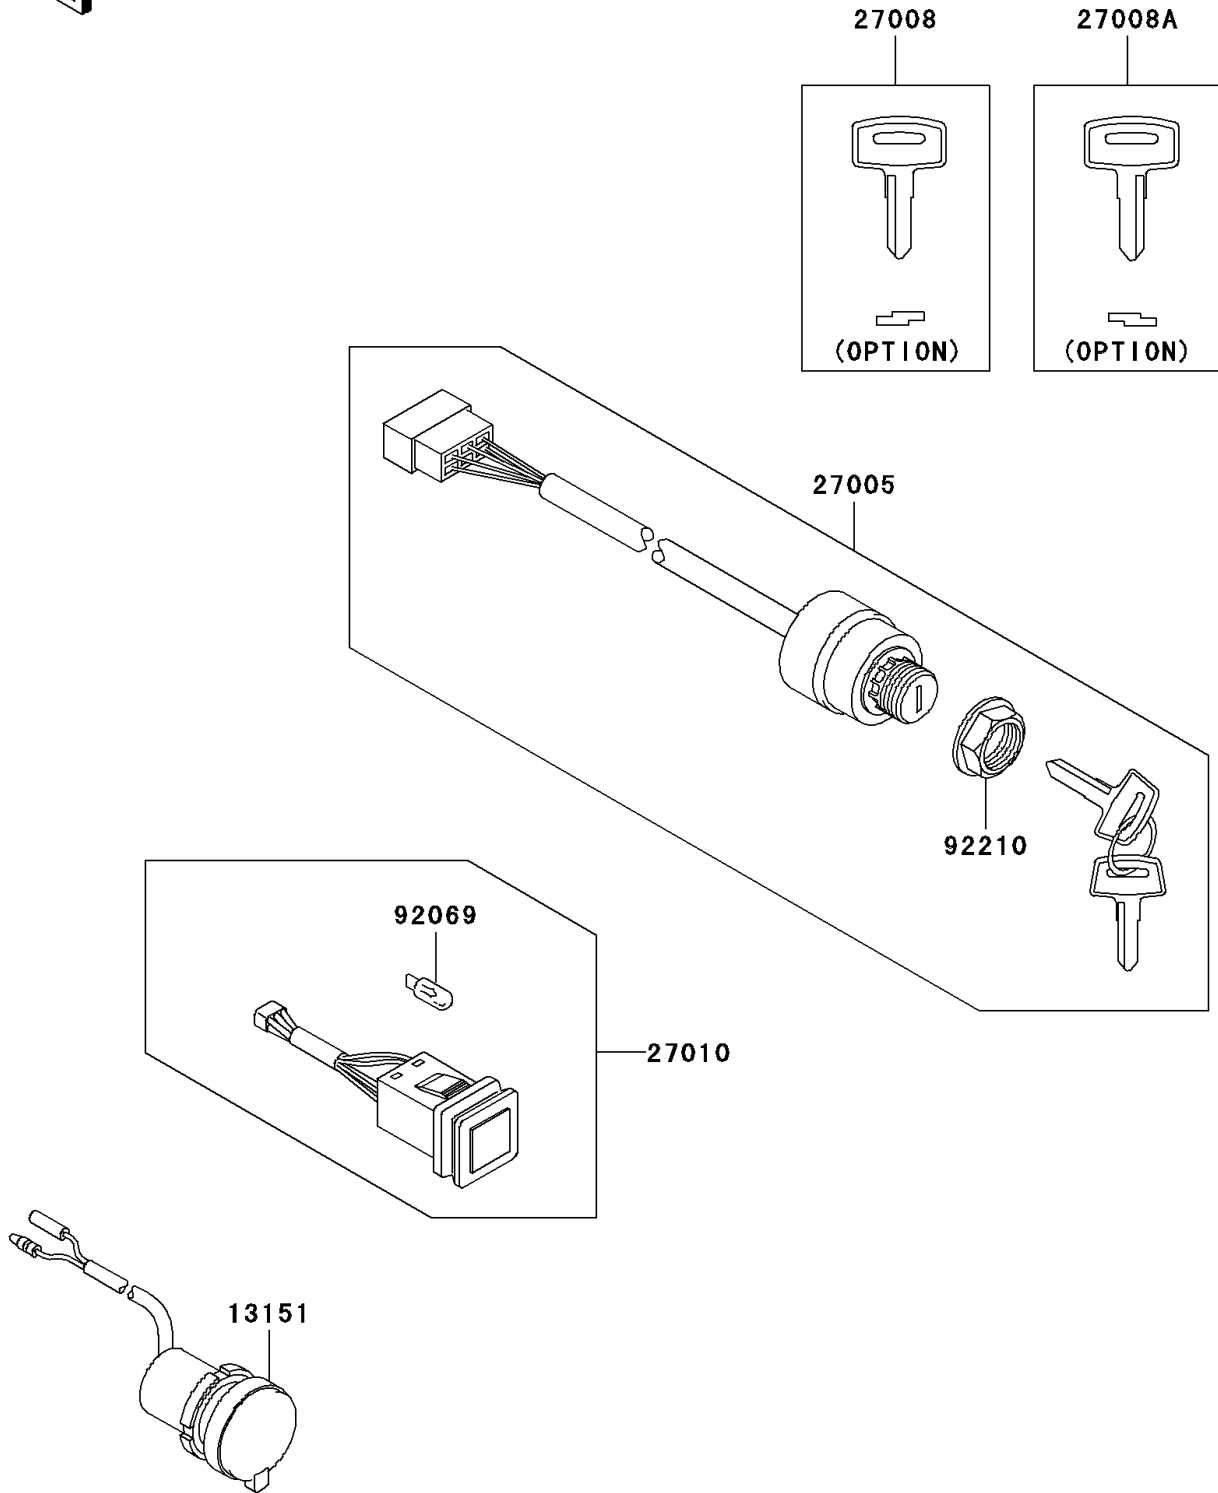

# 2008 Mule 3010 Trans4x4 Diesel PARTS DIAGRAM

Ignition Switch

F2770

## 2008 Mule 3010 Trans4x4 Diesel PARTS LIST

### Ignition Switch

ITEM NAME	PART NUMBER	QUANTITY
SWITCH-COMP,D.C.TERMINAL (Ref # 13151)	13151-0003	1
SWITCH-ASSY-IGNITION (Ref # 27005)	27005-1244	1
KEY-LOCK,BLANK (Ref # 27008)	27008-1153	1
KEY-LOCK,BLANK (Ref # 27008A)	27008-1157	1
SWITCH,HEAD LAMP (Ref # 27010)	27010-1498	1
BULB,12V 1.7W,T6.5 (Ref # 92069)	92069-1118	1
NUT,IGNITION SWITCH (Ref # 92210)	92210-1264	1