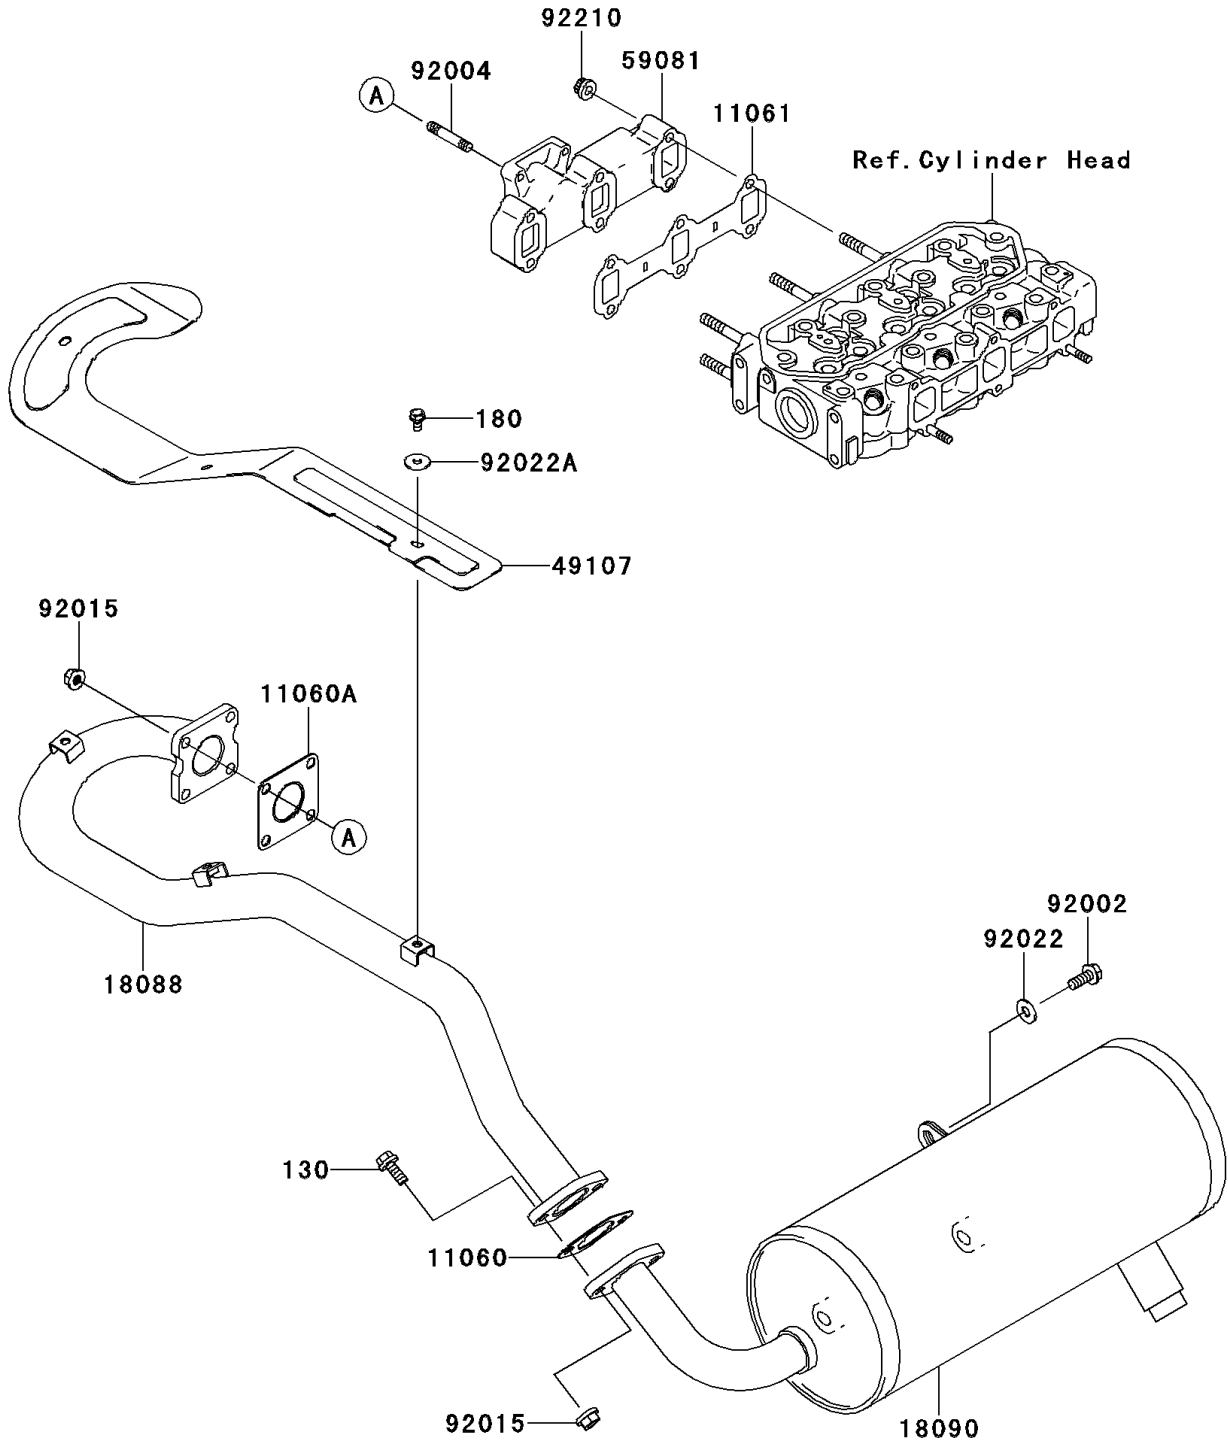

2009 Mule 4010 Diesel 4X4 PARTS DIAGRAM

Muffler(s)

E1140

2009 Mule 4010 Diesel 4X4 PARTS LIST

Muffler(s)

ITEM NAME	PART NUMBER	QUANTITY
GASKET,MUFFLER (Ref # 11060)	11060-1915	1
GASKET,EXHAUST PIPE (Ref # 11060A)	11060-1916	1
GASKET,EXHAUST MANIFOLD (Ref # 11061)	11061-1101	1
PIPE-EXHAUST (Ref # 18088)	18088-1216	1
BODY-COMP-MUFFLER (Ref # 18090)	18090-1739	1
COVER-EXHAUST PIPE (Ref # 49107)	49107-0004	1
MANIFOLD-EXHAUST (Ref # 59081)	59081-1391	1
BOLT,8X20 (Ref # 92002)	92002-1250	3
STUD,8X20 (Ref # 92004)	92004-1272	4
NUT,FLANGED,8MM (Ref # 92015)	92015-1406	6
WASHER,8.5X20X1.6,BLACK (Ref # 92022)	92022-1317	3
WASHER,6.5X20X1.6,BLACK (Ref # 92022A)	92022-1346	3
NUT,8MM (Ref # 92210)	92210-1217	6
BOLT-FLANGED,8X25 (Ref # 130)	130BB0825	2
BOLT-UPSET-WS,6X12 (Ref # 180)	180BB0612	3