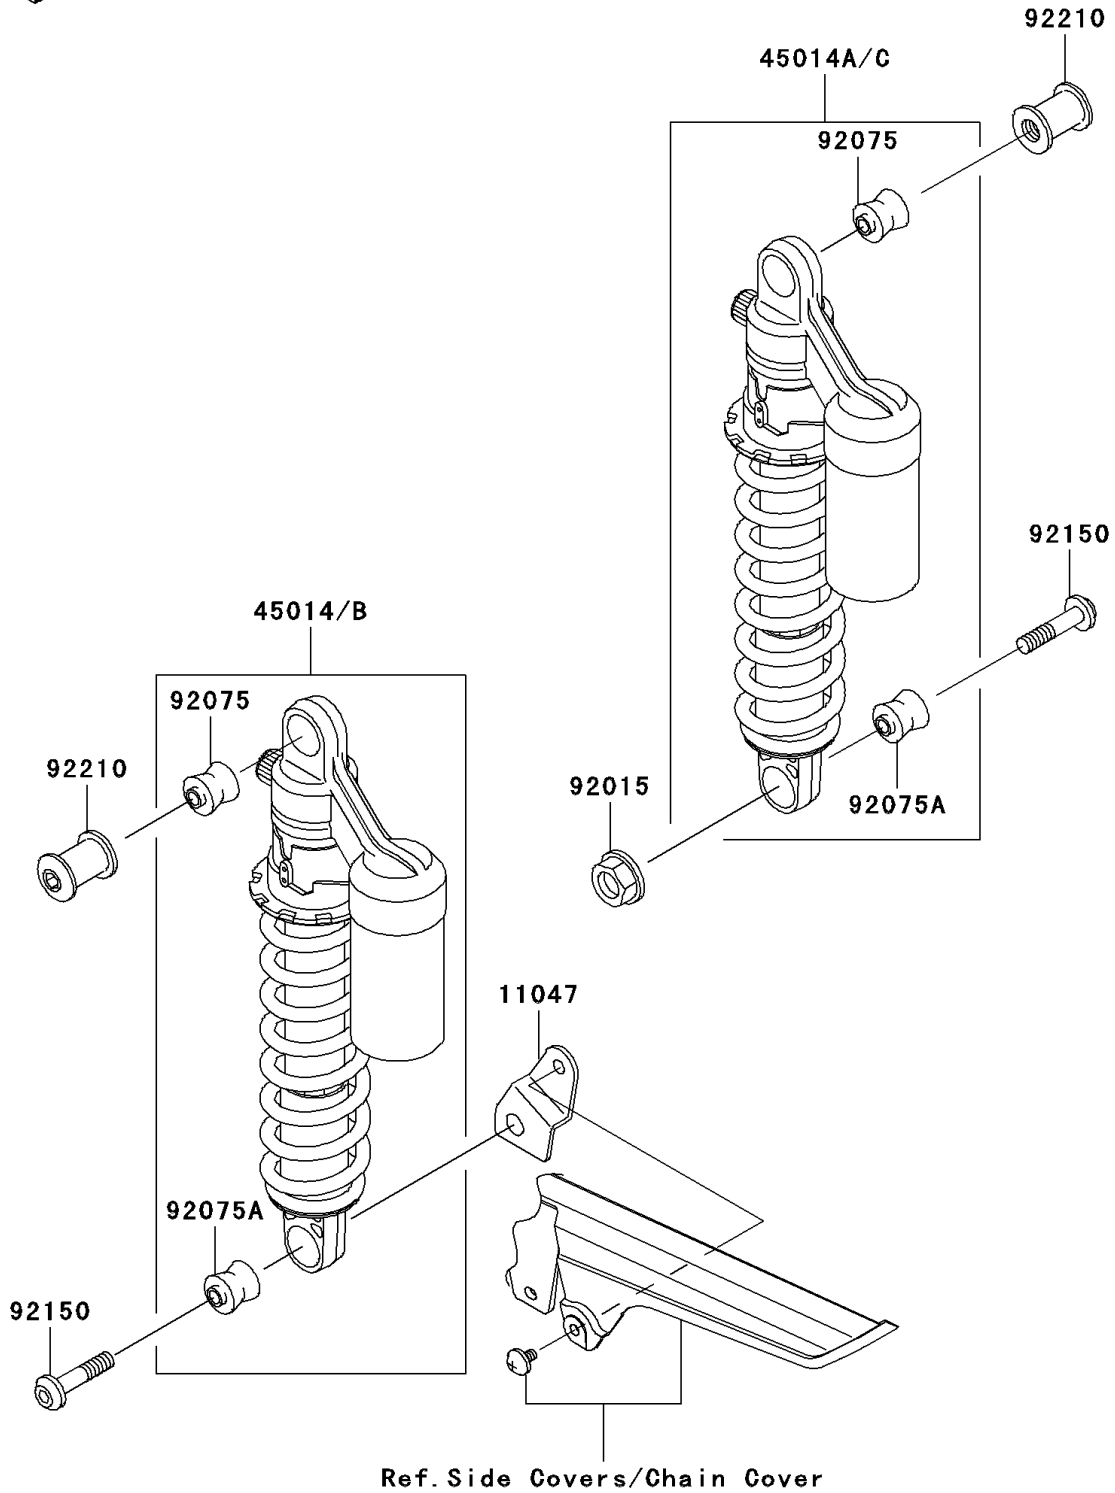

# 2003 ZRX1200R PARTS DIAGRAM

Suspension/Shock Absorber

F2151

## 2003 ZRX1200R PARTS LIST

### Suspension/Shock Absorber

ITEM NAME	PART NUMBER	QUANTITY
BRACKET,CHAIN CASE (Ref # 11047)	11047-1239	1
SHOCKABSORBER,LH,BARREL (Ref # 45014)	45014-0001-2H	1
SHOCKABSORBER,RH,BARREL (Ref # 45014A)	45014-0002-2H	1
NUT,FLANGED,10MM (Ref # 92015)	92015-1335	1
DAMPER,SHOCKABSORBER (Ref # 92075)	92075-1141	2
DAMPER,SHOCKABSORBER (Ref # 92075A)	92075-1586	2
BOLT,SOCKET,10X45 (Ref # 92150)	92150-1736	2
NUT,HOOK (Ref # 92210)	92210-1274	2