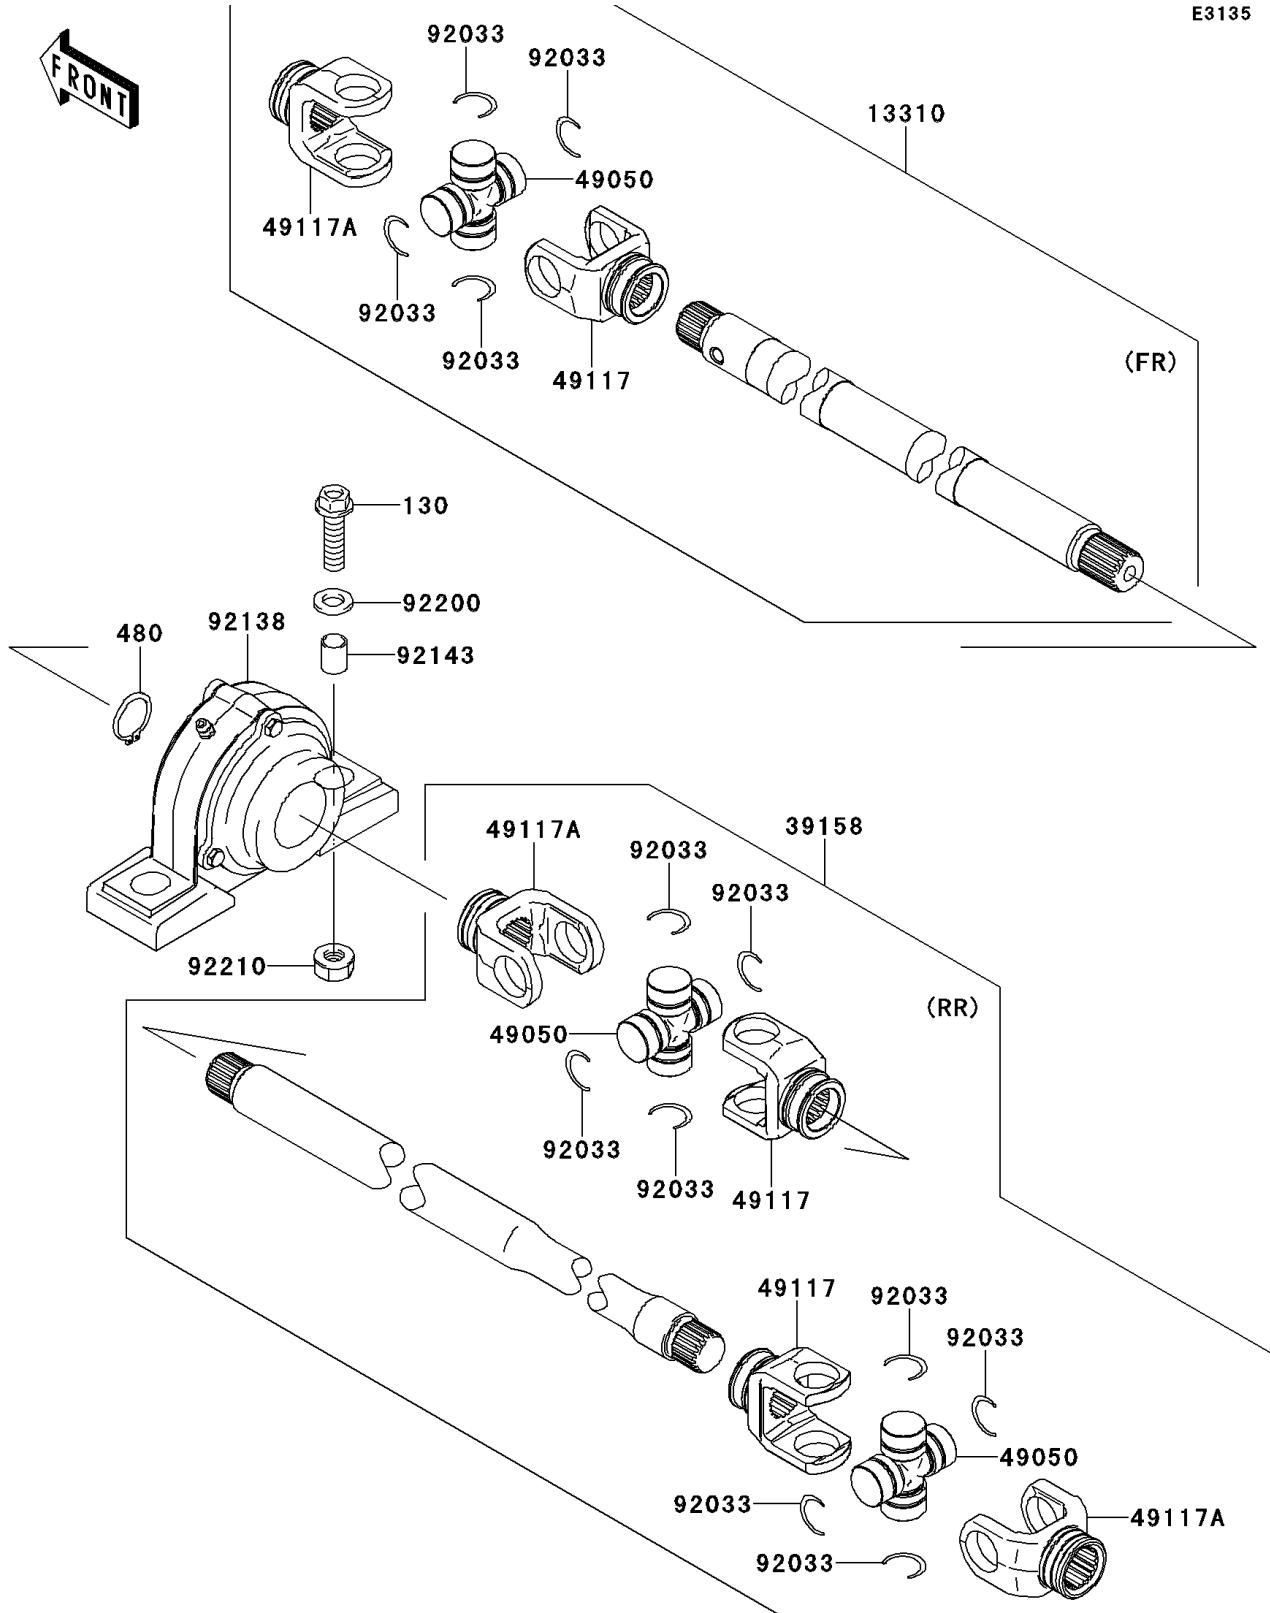

2013 MULE™ 4010 DIESEL 4x4 PARTS DIAGRAM

Drive Shaft-Propeller

E3135

2013 MULE™ 4010 DIESEL 4x4 PARTS LIST

Drive Shaft-Propeller

ITEM NAME	PART NUMBER	QUANTITY
-----------	-------------	----------