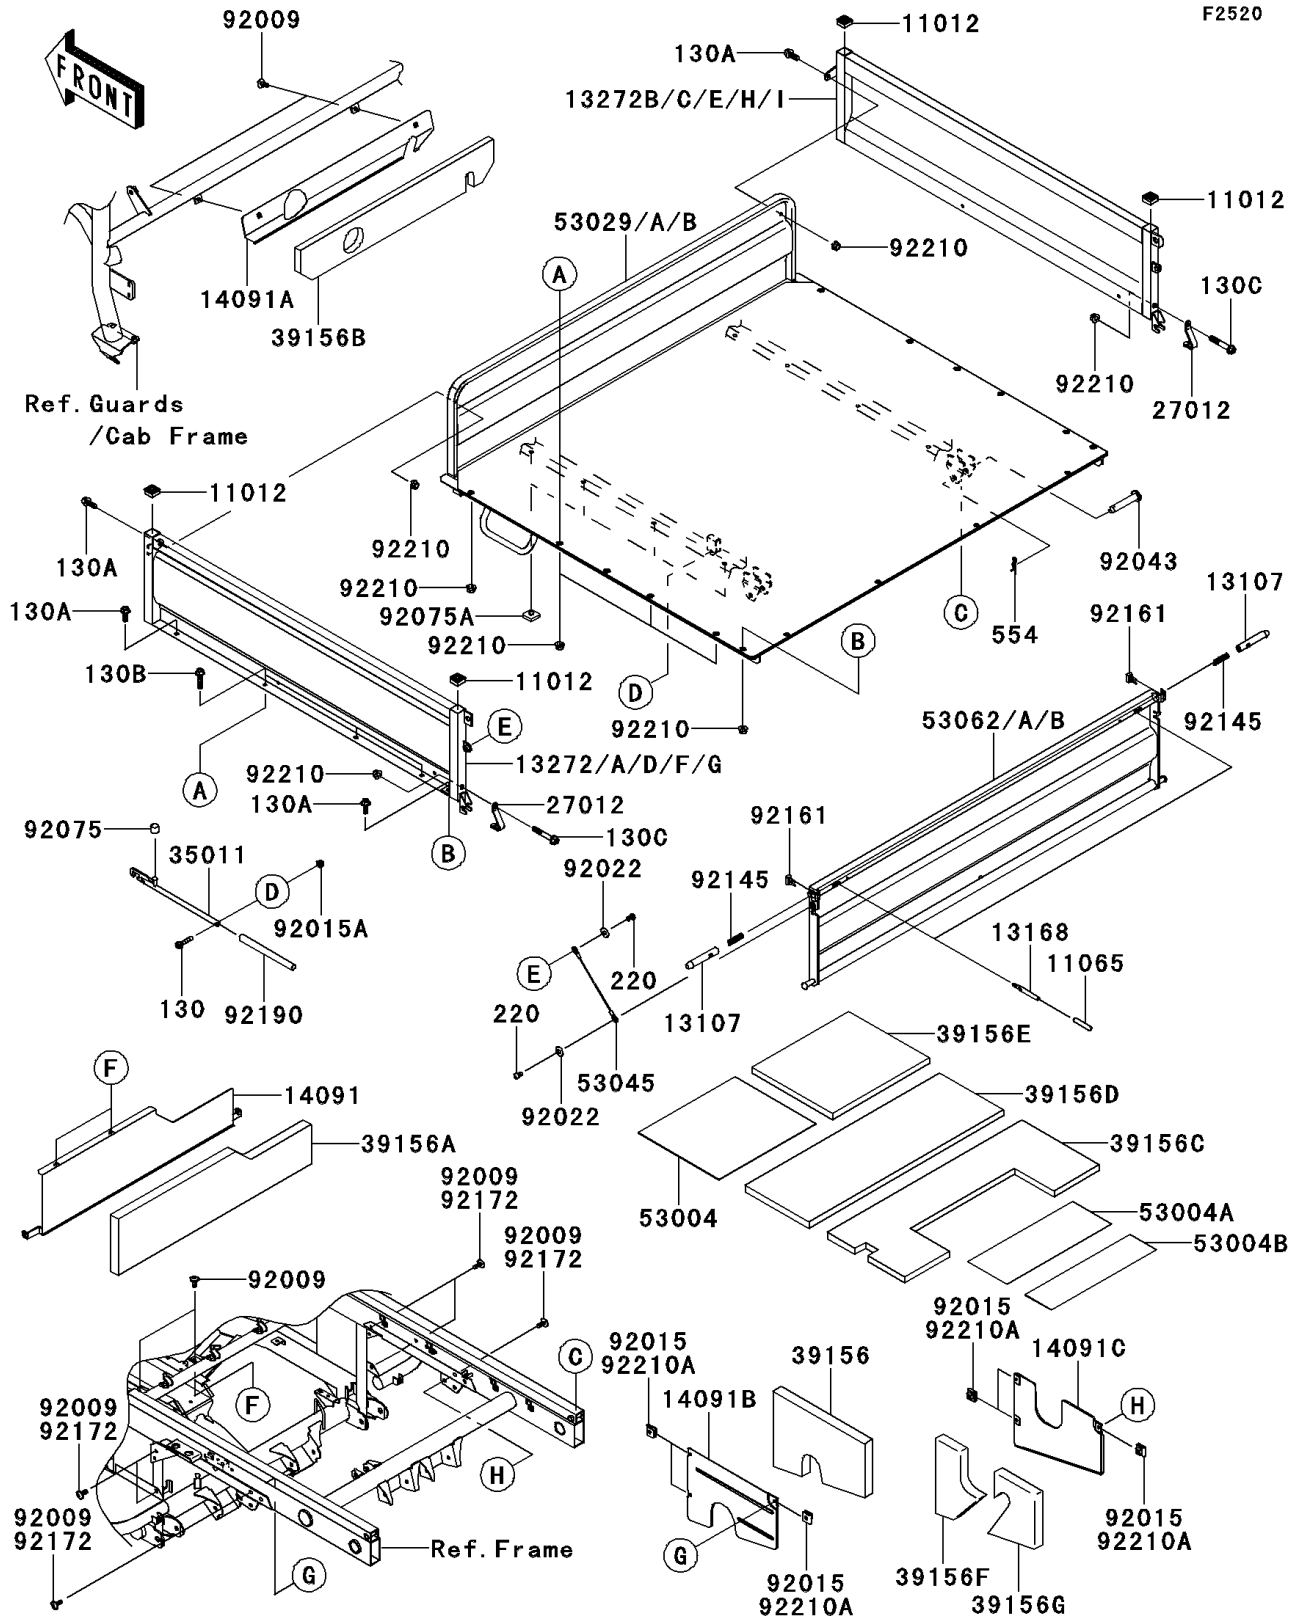

# 2013 MULE™ 4010 DIESEL 4x4 PARTS DIAGRAM

Carrier(s)

## 2013 MULE™ 4010 DIESEL 4x4 PARTS LIST

Carrier(s)

ITEM NAME	PART NUMBER	QUANTITY
CAP (Ref # 11012)	11012-1784	4
CAP (Ref # 11065)	11065-0126	2
SHAFT (Ref # 13107)	13107-0082	2
LEVER (Ref # 13168)	13168-0090	2
PLATE,SIDE,LH,W.GREEN (Ref # 13272A)	13272-0209-398	1
PLATE,SIDE,RH,W.GREEN (Ref # 13272C)	13272-0210-398	1
PLATE,SIDE,LH,D.R.RED (Ref # 13272F)	13272-1231-16M	1
PLATE,SIDE,LH,S.GREEN (Ref # 13272G)	13272-1231-42F	1
PLATE,SIDE,RH,D.R.RED (Ref # 13272H)	13272-1232-16M	1
PLATE,SIDE,RH,S.GREEN (Ref # 13272I)	13272-1232-42F	1
COVER,SEAT UNDER (Ref # 14091)	14091-1151	1
COVER,SEAT REAR (Ref # 14091A)	14091-1152	1
COVER,ENCLOSURE,LH (Ref # 14091B)	14091-7546	1
COVER,ENCLOSURE,RH (Ref # 14091C)	14091-7562	1
HOOK,TAIL GATE (Ref # 27012)	27012-0022	2
STAY,CARRIER STOPPER (Ref # 35011)	35011-1648	1
PAD,ENCLOSURE COVER,LH (Ref # 39156)	39156-0007	1
PAD,SEAT UNDER (Ref # 39156A)	39156-0009	1
PAD,SEAT REAR (Ref # 39156B)	39156-0011	1
PAD,CARRIER,RR (Ref # 39156C)	39156-0013	1
PAD,CARRIER,MIDDLE (Ref # 39156D)	39156-0465	1
PAD,CARRIER,FR (Ref # 39156E)	39156-0468	1
PAD,ENCLOSURE COVER,RH (Ref # 39156F)	39156-7507	1
PAD,ENCLOSURE COVER,RH (Ref # 39156G)	39156-7508	1
MAT,CARRIER,FR (Ref # 53004)	53004-0035	1
MAT,CARRIER,MIDDLE (Ref # 53004A)	53004-0036	1
MAT,CARRIER,RR (Ref # 53004B)	53004-0037	1
CARRIER,BASE PLATE,T.BLACK (Ref # 53029A)	53029-0063-388	1
CARRIER,BASE PLATE,W.GREEN (Ref # 53029B)	53029-0063-398	1