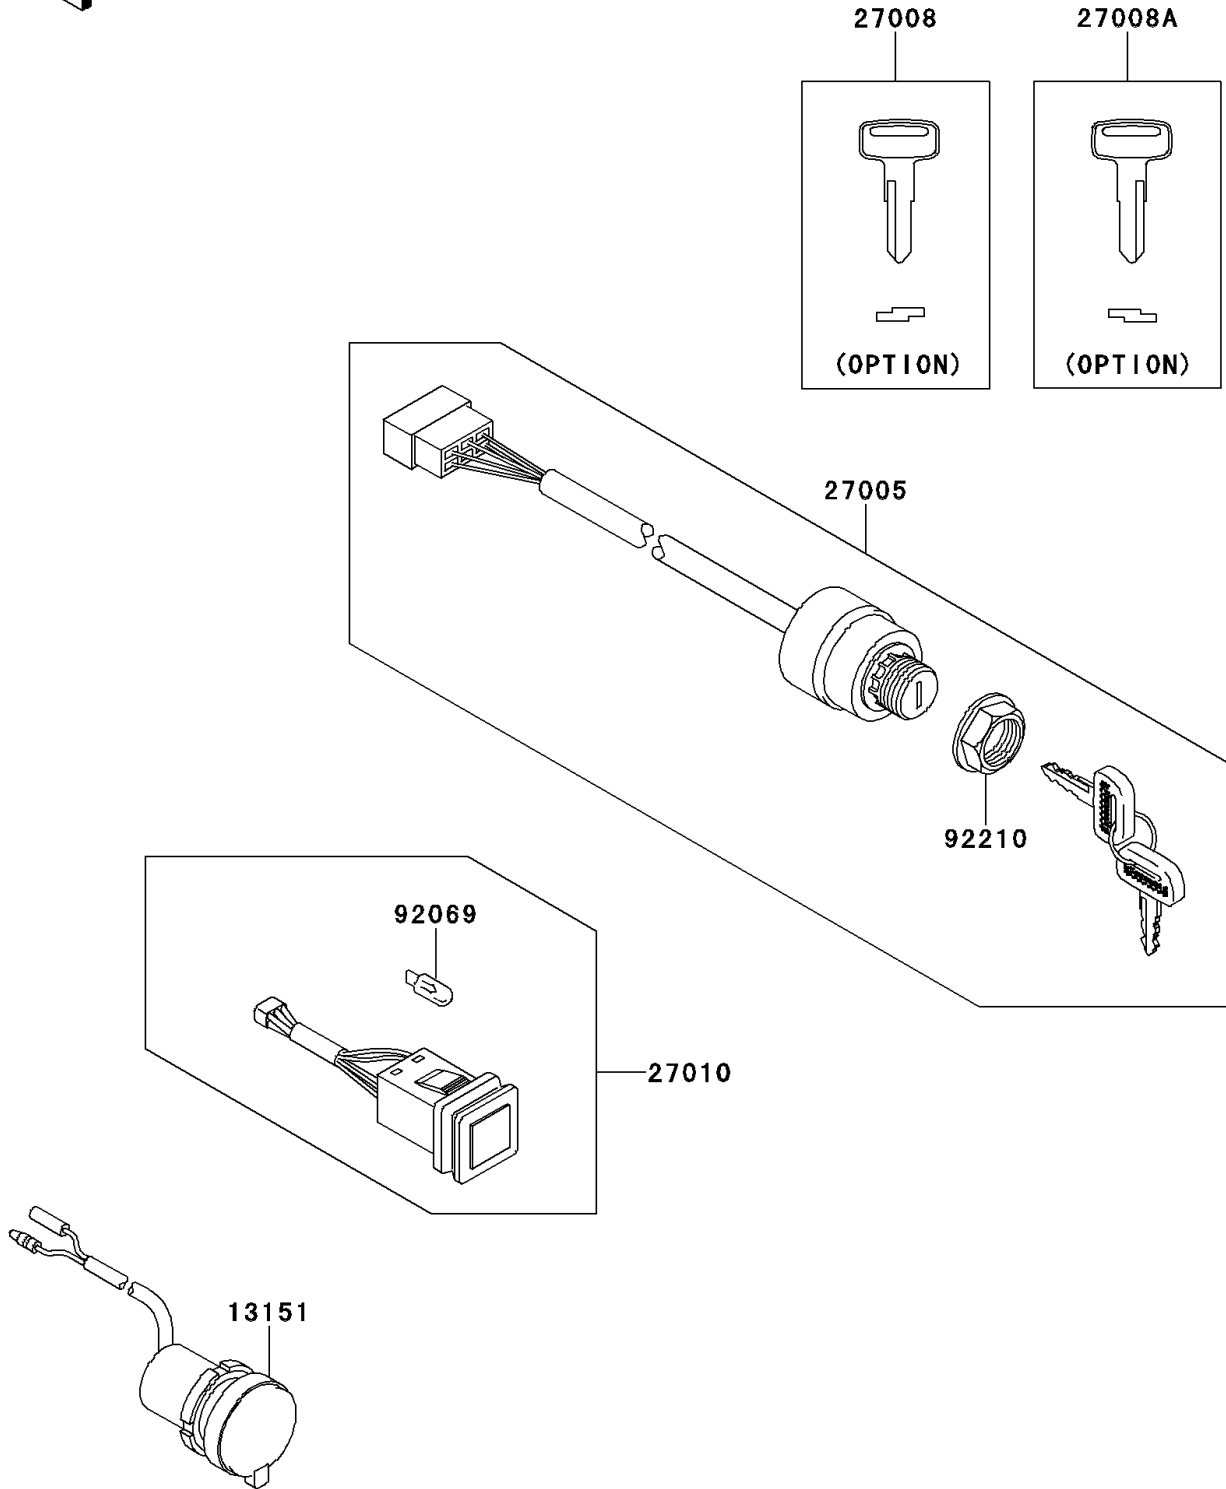

# 2012 MULE™ 4010 DIESEL 4x4 PARTS DIAGRAM

Ignition Switch(F9F-FCF)

F2770

## 2012 MULE™ 4010 DIESEL 4x4 PARTS LIST

### Ignition Switch(F9F-FCF)

ITEM NAME	PART NUMBER	QUANTITY
SWITCH-COMP,D.C.TERMINAL (Ref # 13151)	13151-0003	1
SWITCH-ASSY-IGNITION (Ref # 27005)	27005-0011	1
KEY-LOCK,BLANK (Ref # 27008)	27008-1153	1
KEY-LOCK,BLANK (Ref # 27008A)	27008-1157	1
SWITCH,HEAD LAMP (Ref # 27010)	27010-0105	1
BULB,12V 1.7W (Ref # 92069)	92069-0036	1
NUT,IGNITION SWITCH (Ref # 92210)	92210-1264	1