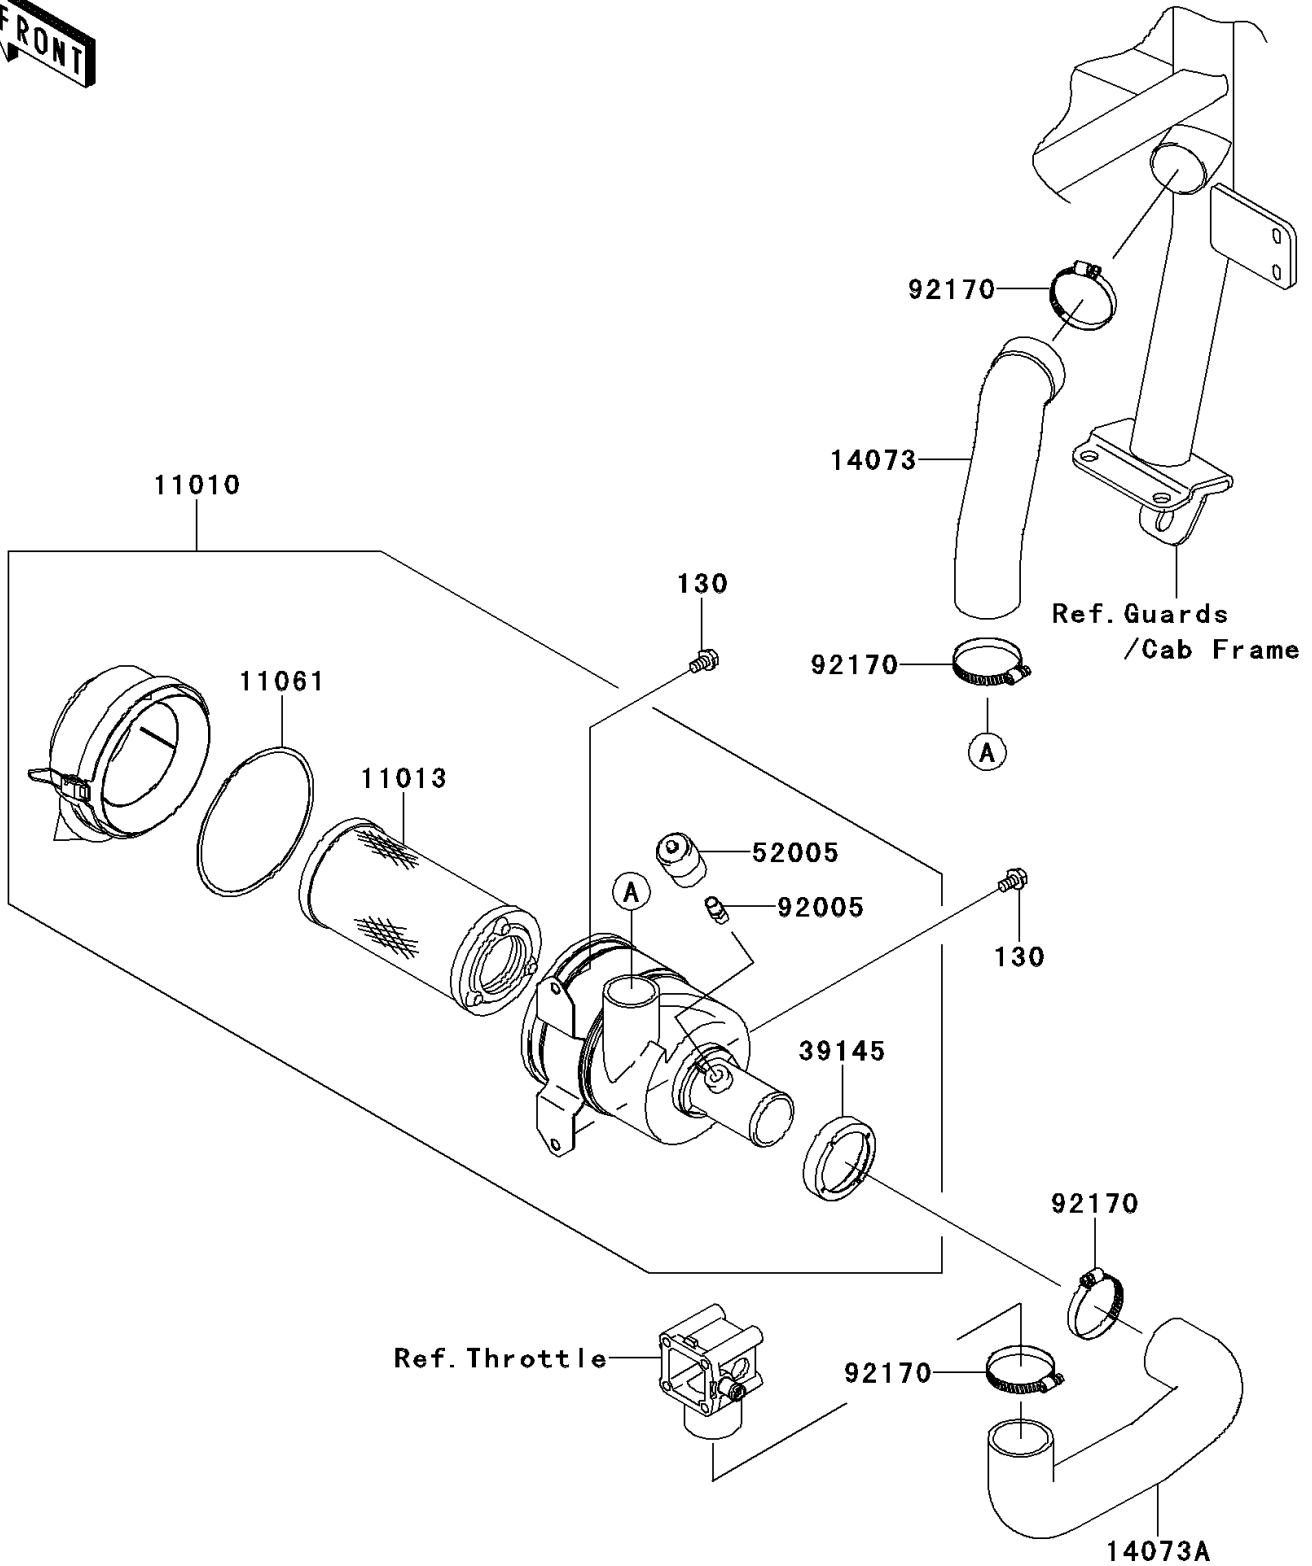

# 2013 MULE™ 4010 4x4 PARTS DIAGRAM

Air Cleaner(MBF-MDF)

E1130A

## 2013 MULE™ 4010 4x4 PARTS LIST

Air Cleaner(MBF-MDF)

ITEM NAME	PART NUMBER	QUANTITY
FILTER-ASSY-AIR (Ref # 11010)	11010-0177	1
ELEMENT-AIR FILTER (Ref # 11013)	11013-1290	1
GASKET,AIR FILTER (Ref # 11061)	11061-1078	1
DUCT,RR BAR-A/C (Ref # 14073)	14073-0236	1
DUCT (Ref # 14073A)	14073-0277	1
TRIM-SEAL (Ref # 39145)	39145-1133	1
GAUGE,AIR (Ref # 52005)	52005-7502	1
FITTING,AIR FILTER (Ref # 92005)	92005-1386	1
CLAMP (Ref # 92170)	92170-1674	4
BOLT-FLANGED,8X14 (Ref # 130)	130BB0814	2