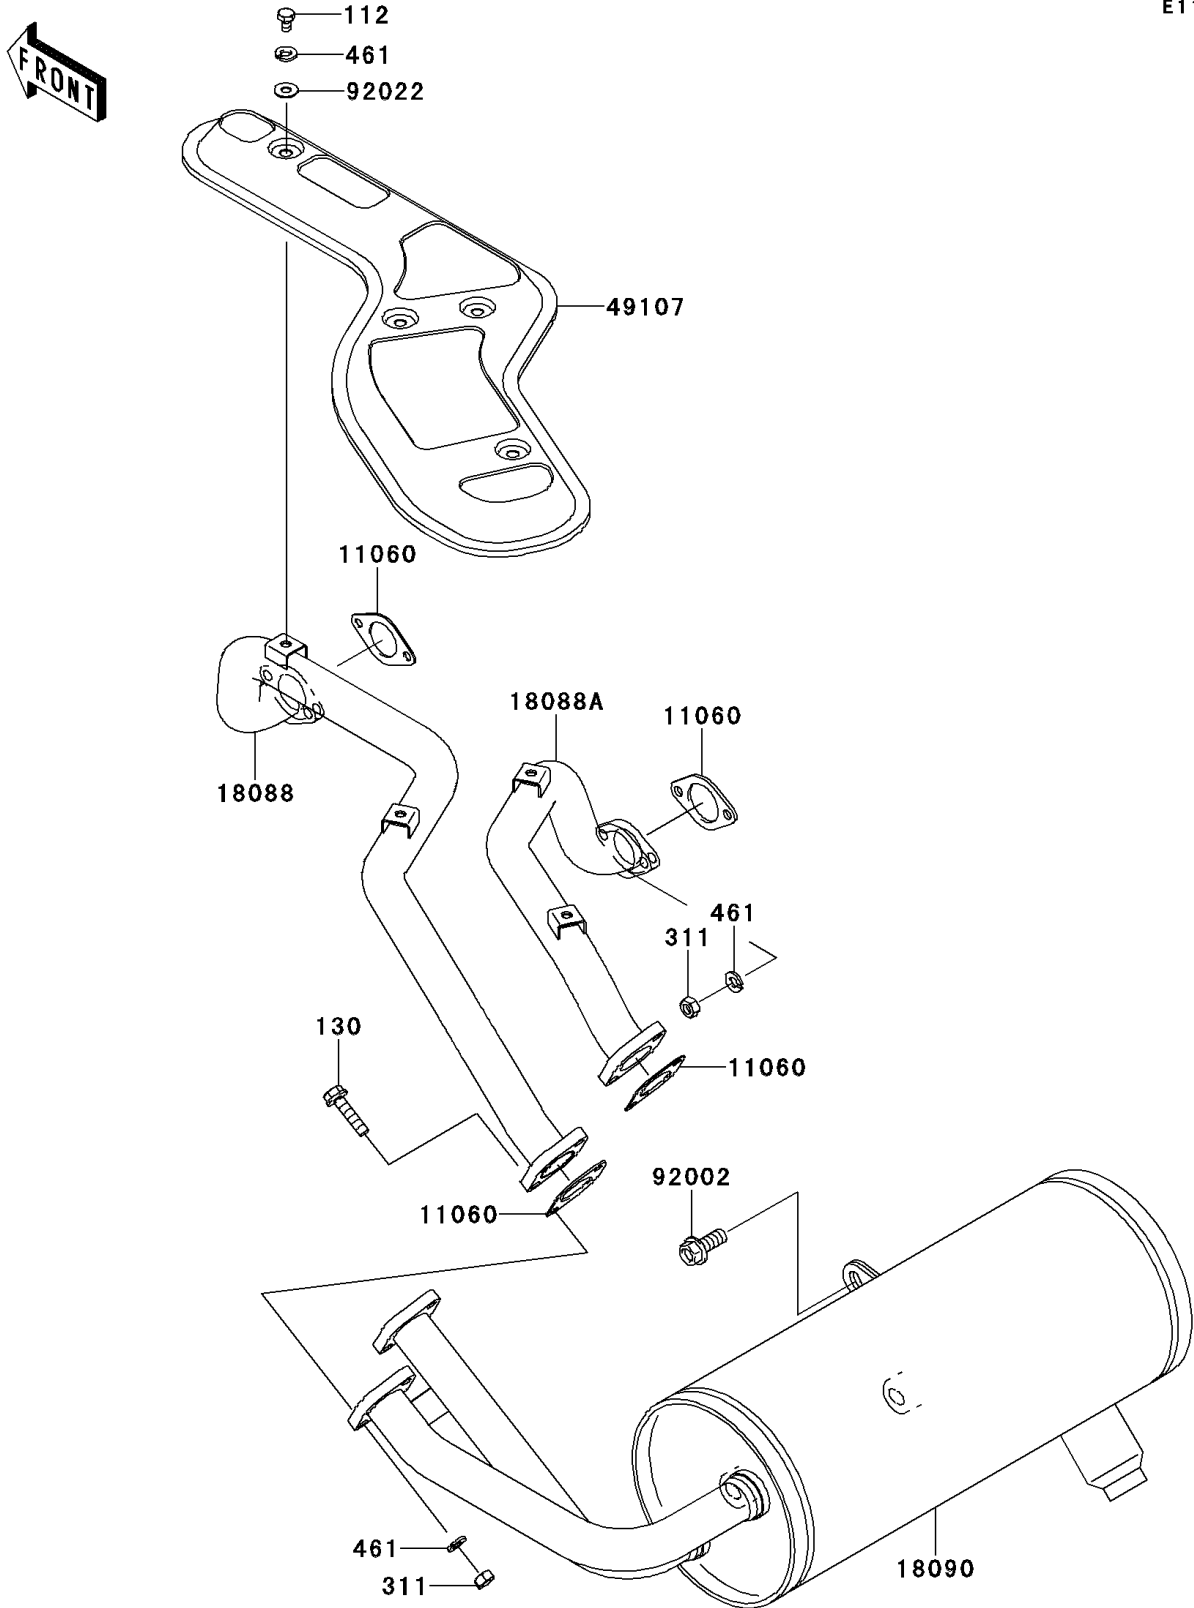

# 2009 Mule 4010 4x4 PARTS DIAGRAM

Muffler(s)

E1140

## 2009 Mule 4010 4x4 PARTS LIST

### Muffler(s)

ITEM NAME	PART NUMBER	QUANTITY
GASKET,EXHAUST PIPE (Ref # 11060)	11060-2079	4
PIPE-EXHAUST,FR (Ref # 18088)	18088-0518	1
PIPE-EXHAUST,RR (Ref # 18088A)	18088-0519	1
BODY-COMP-MUFFLER (Ref # 18090)	18090-1912	1
COVER-EXHAUST PIPE (Ref # 49107)	49107-1211	1
BOLT,8X20 (Ref # 92002)	92002-1250	3
WASHER,6.5X16X1.0 (Ref # 92022)	92022-1093	4
BOLT-UPSET,6X10 (Ref # 112)	112BB0610	4
BOLT-FLANGED,6X25 (Ref # 130)	130BA0625	4
NUT-HEX (Ref # 311)	311BA0600	8
WASHER-SPRING,6MM (Ref # 461)	461DA0600	12