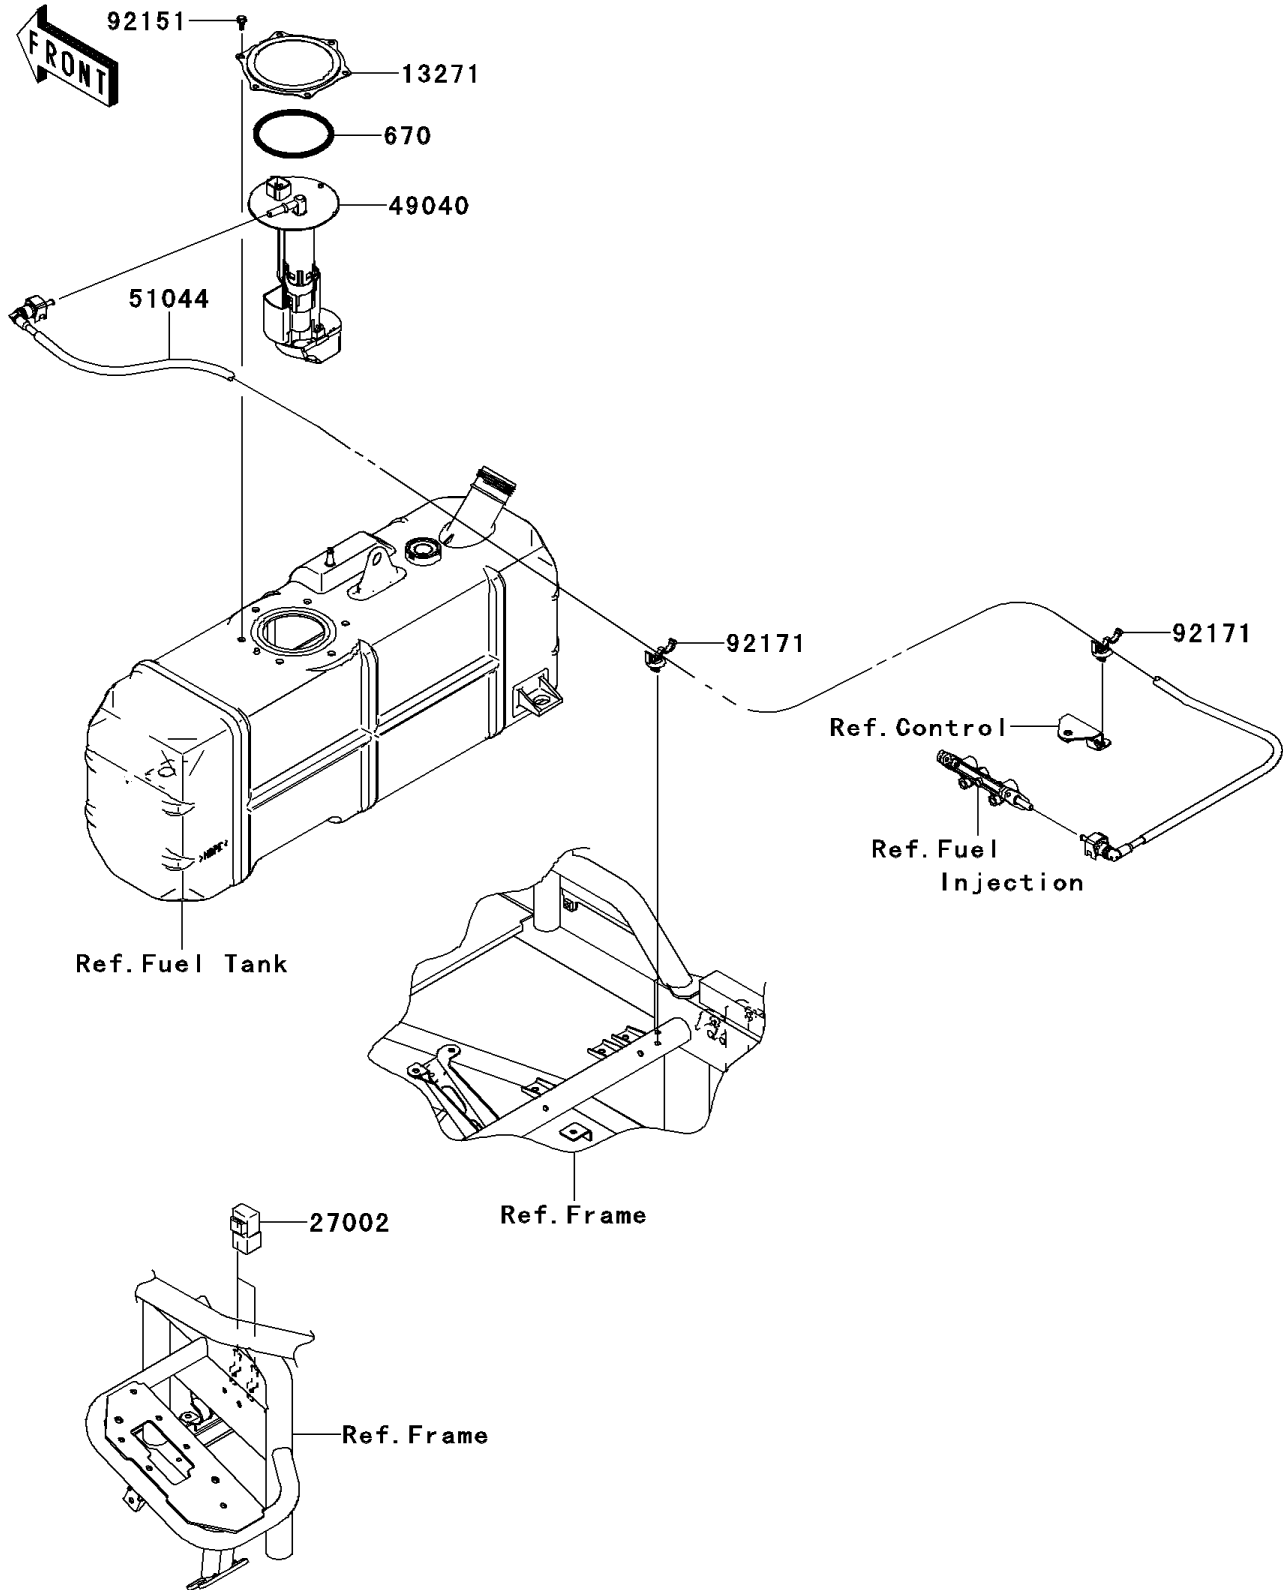

# 2009 Mule 4010 4x4 PARTS DIAGRAM

Fuel Pump(M9F-MCF)

E1520

## 2009 Mule 4010 4x4 PARTS LIST

Fuel Pump(M9F-MCF)

ITEM NAME	PART NUMBER	QUANTITY
PLATE (Ref # 13271)	13271-0980	1
RELAY-ASSY (Ref # 27002)	27002-1088	2
PUMP-FUEL (Ref # 49040)	49040-0034	1
TUBE-ASSY,FUEL (Ref # 51044)	51044-0065	1
BOLT,FLANGED,5X11.5 (Ref # 92151)	92151-1754	6
CLAMP (Ref # 92171)	92171-0453	2
O RING (Ref # 670)	670E5090	1