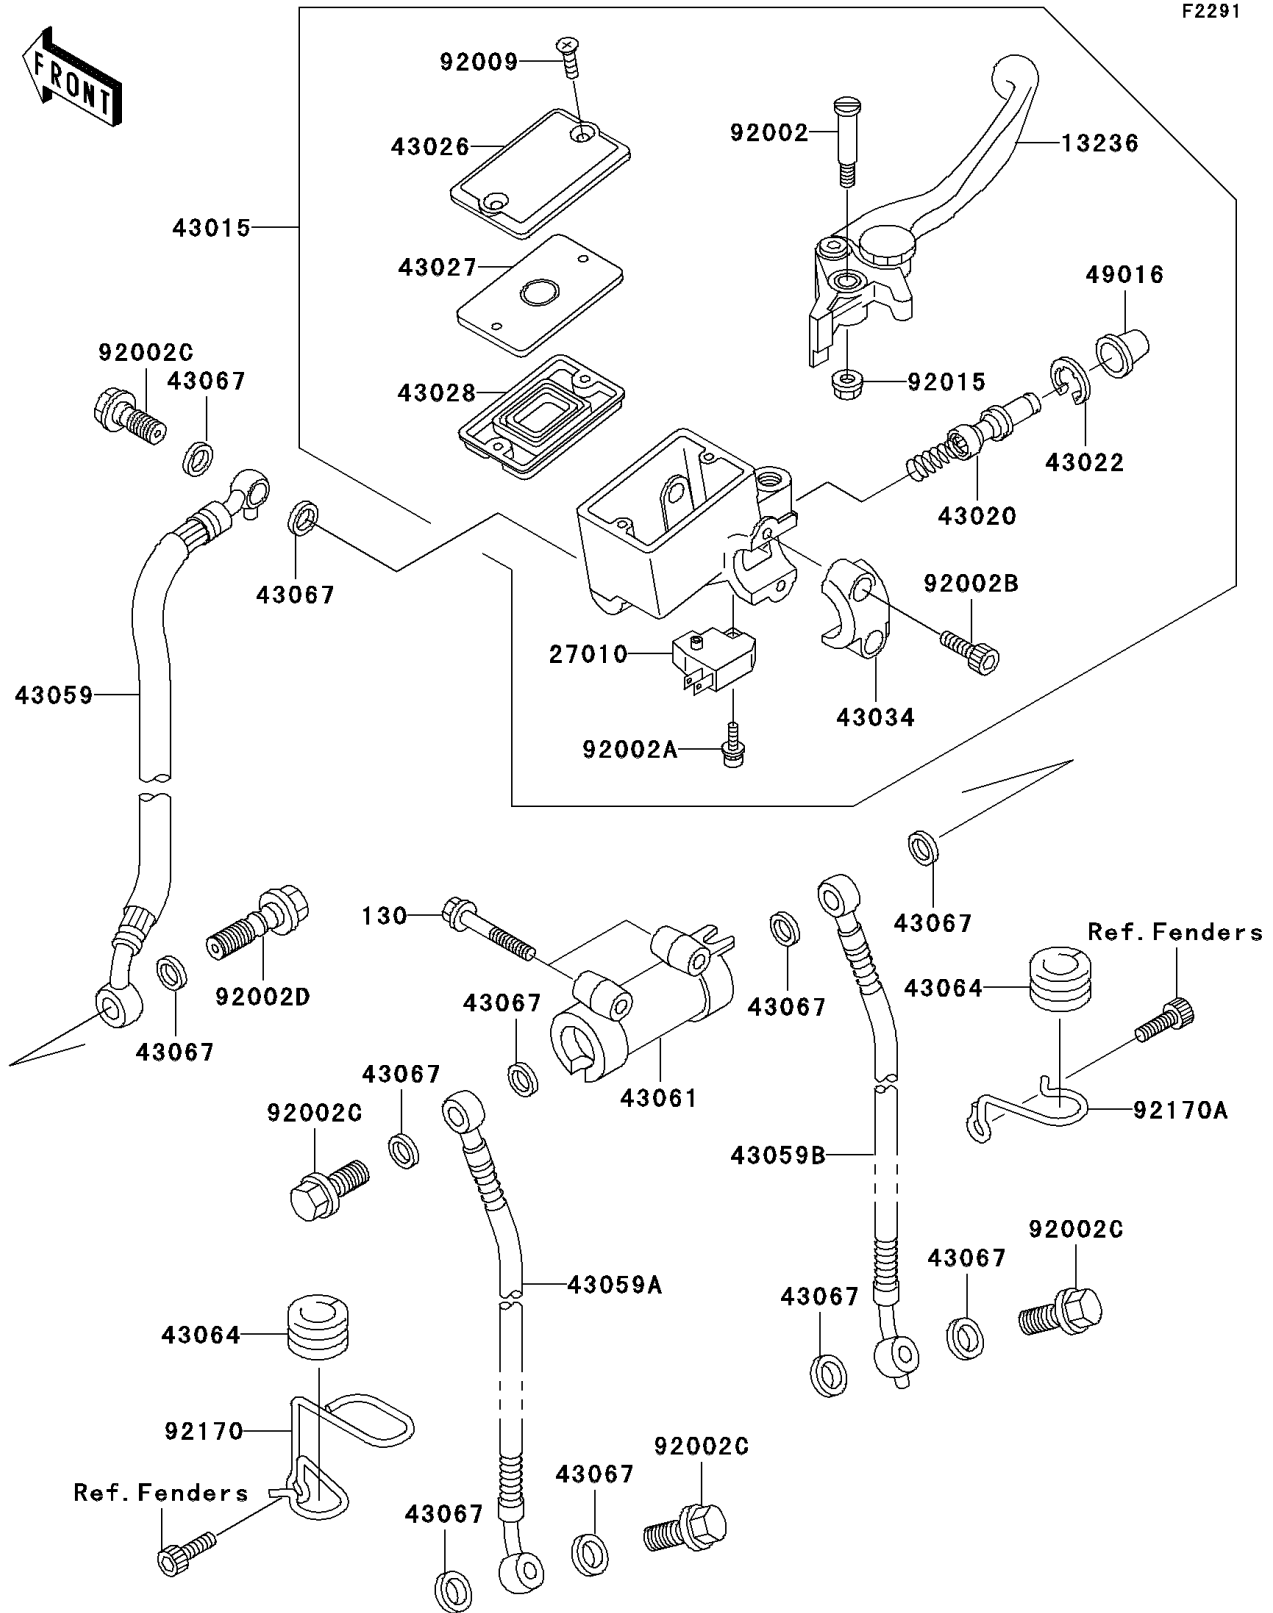

2003 ZRX1200R PARTS DIAGRAM

Front Master Cylinder

2003 ZRX1200R PARTS LIST

Front Master Cylinder

ITEM NAME	PART NUMBER	QUANTITY
BOLT-FLANGED,6X40,BLACK (Ref # 130)	130J0640	2
LEVER-COMP,FRONT BRAKE (Ref # 13236)	13236-1221	1
SWITCH,BRAKE (Ref # 27010)	27010-1170	1
CYLINDER-ASSY-MASTER,FR (Ref # 43015)	43015-1650	1
PISTON-COMP-BRAKE,FR (Ref # 43020)	43020-1054	1
STOPPER-BRAKE,PISTON (Ref # 43022)	43022-1010	1
CAP-BRAKE (Ref # 43026)	43026-1076	1
PLATE-DIAPHRAGM (Ref # 43027)	43027-1055	1
DIAPHRAGM,MASTER CYLINDER (Ref # 43028)	43028-1058	1
HOLDER-BRAKE,MASTER CYLINDER (Ref # 43034)	43034-1053	1
HOSE-BRAKE,FR,UPP (Ref # 43059)	43059-1986	1
HOSE-BRAKE,FR,LWR,LH (Ref # 43059A)	43059-1987	1
HOSE-BRAKE,FR,LWR,RH (Ref # 43059B)	43059-1988	1
JOINT-BRAKE (Ref # 43061)	43061-1002	1
GROMMET,HOSE CLAMP (Ref # 43064)	43064-007	2
WASHER,10.5X15X1.5 (Ref # 43067)	43067-001	11
COVER-SEAL,MASTER CYLINDER (Ref # 49016)	49016-1044	1
BOLT,LEVER SET,BLACK (Ref # 92002)	92002-1322	1
BOLT,SCREW,4X12 (Ref # 92002A)	92002-1323	1
BOLT,SOCKET,6X20,BLACK (Ref # 92002B)	92002-1324	2
BOLT,OIL,L=23 (Ref # 92002C)	92002-1888	4
BOLT,OIL,L=37 (Ref # 92002D)	92002-1909	1
SCREW,4MM (Ref # 92009)	92009-1458	2
NUT,FLANGED,6MM,BLACK (Ref # 92015)	92015-1233	1
CLAMP,HOSE (Ref # 92170)	92170-1737	1
CLAMP,HOSE (Ref # 92170A)	92170-1738	1