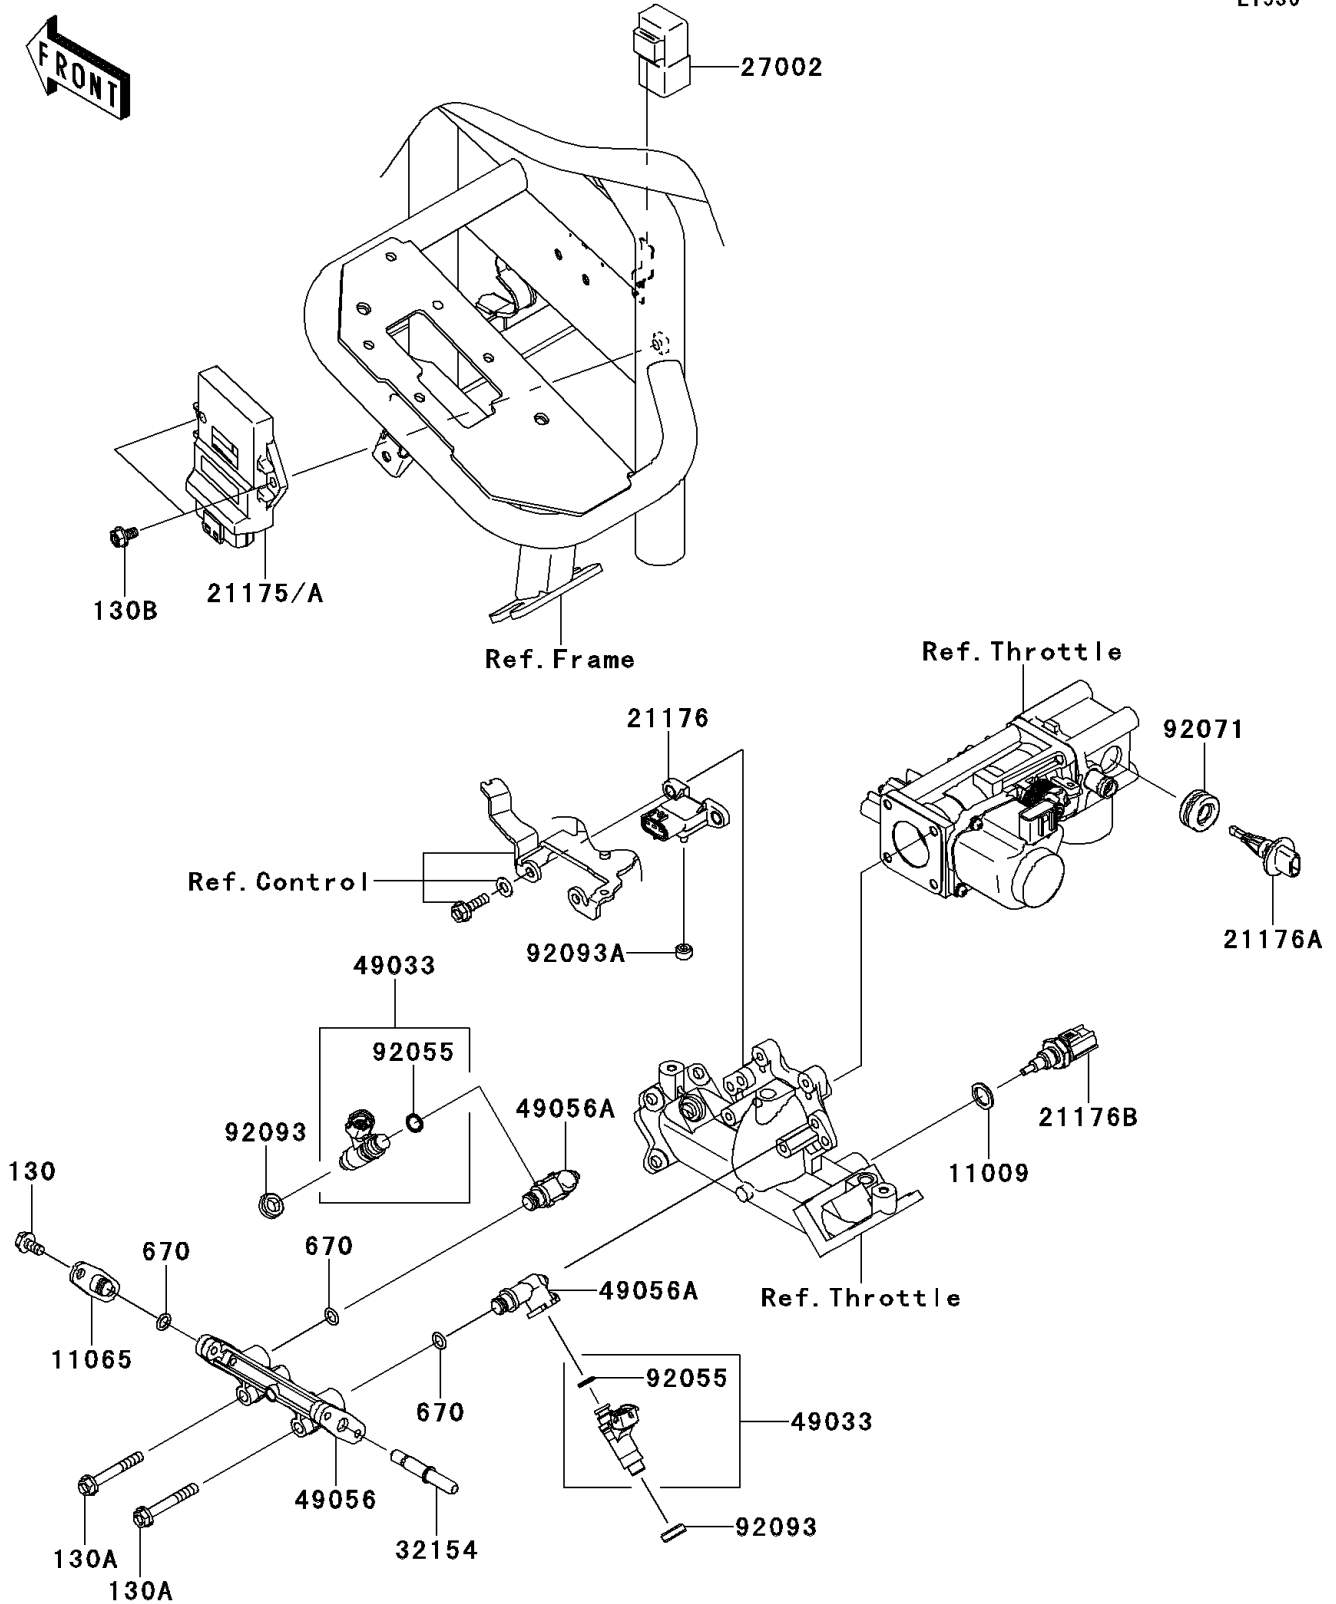

2012 MULE™ 4010 4x4 PARTS DIAGRAM

Fuel Injection

E1530

2012 MULE™ 4010 4x4 PARTS LIST

Fuel Injection

ITEM NAME	PART NUMBER	QUANTITY
-----------	-------------	----------