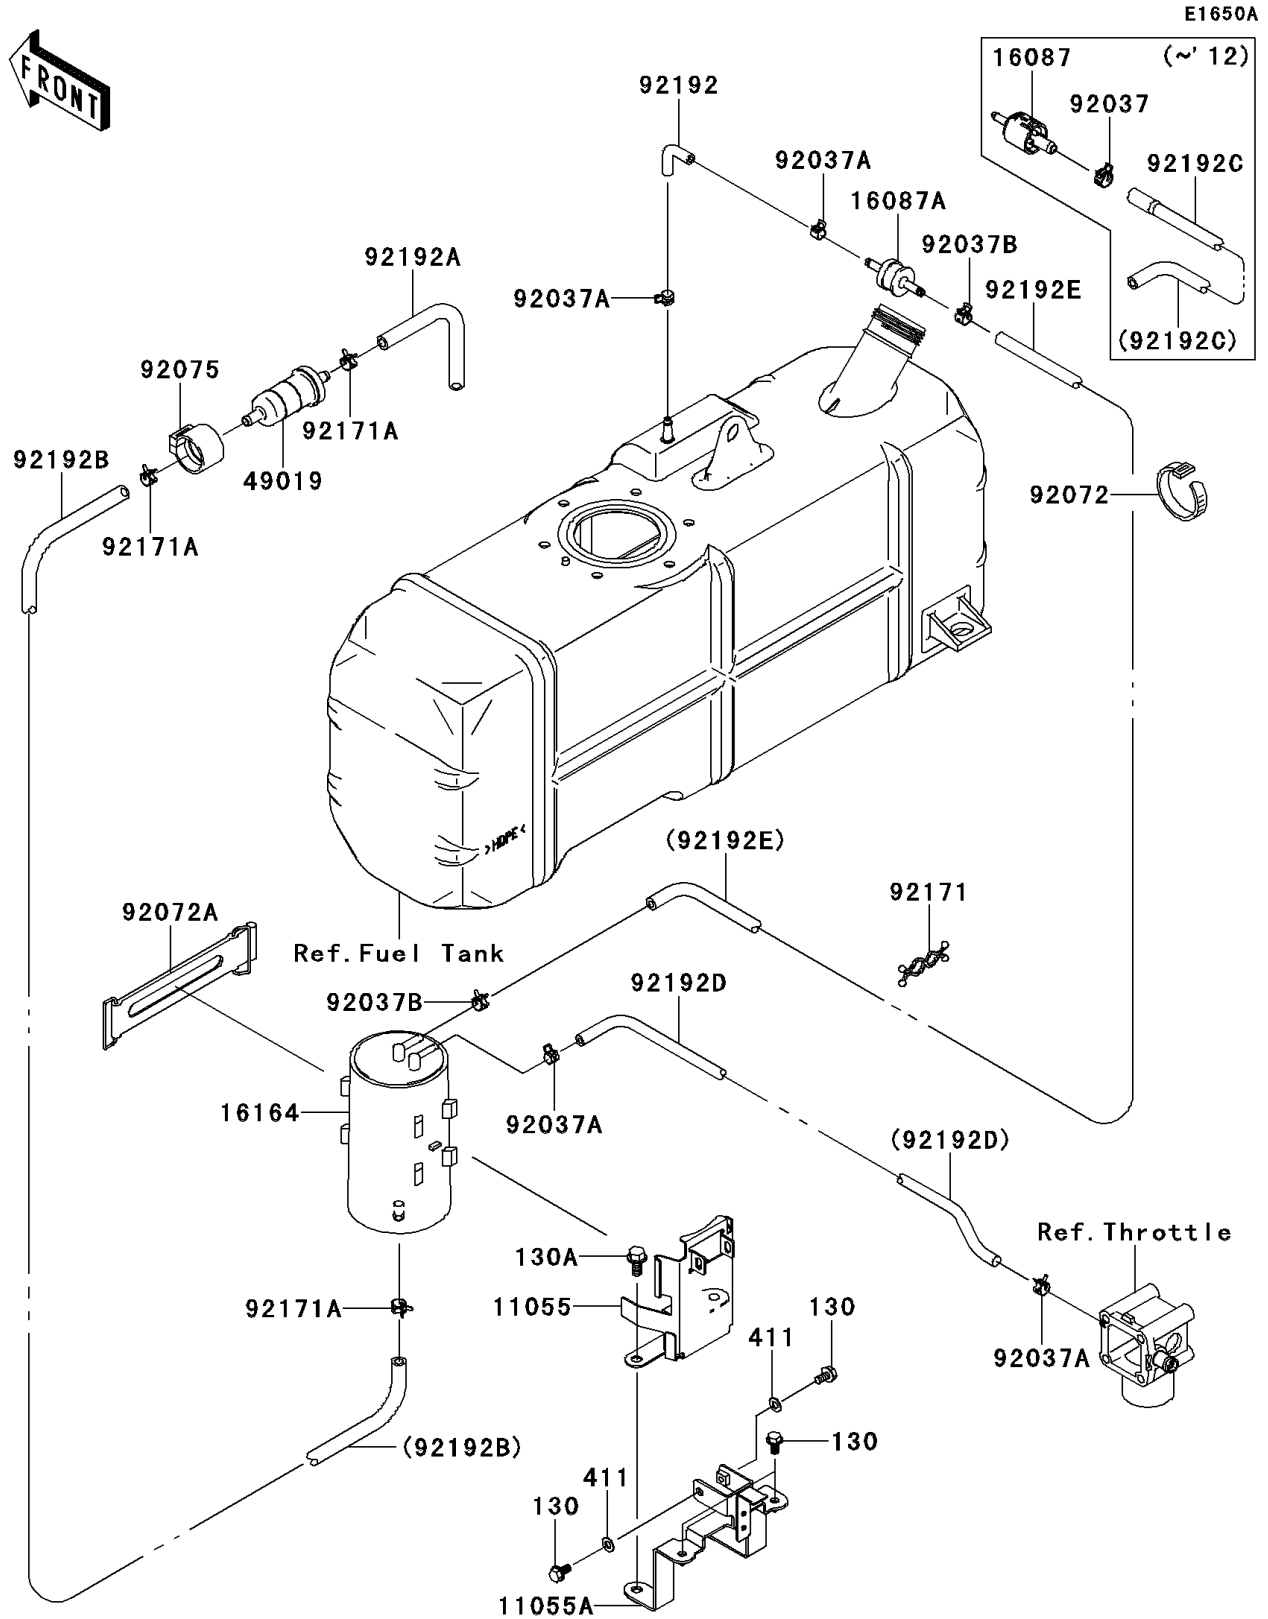

2012 MULE™ 4010 4x4 PARTS DIAGRAM

Fuel Evaporative System(MBF-MDF)

2012 MULE™ 4010 4x4 PARTS LIST

Fuel Evaporative System(MBF-MDF)

ITEM NAME	PART NUMBER	QUANTITY
-----------	-------------	----------