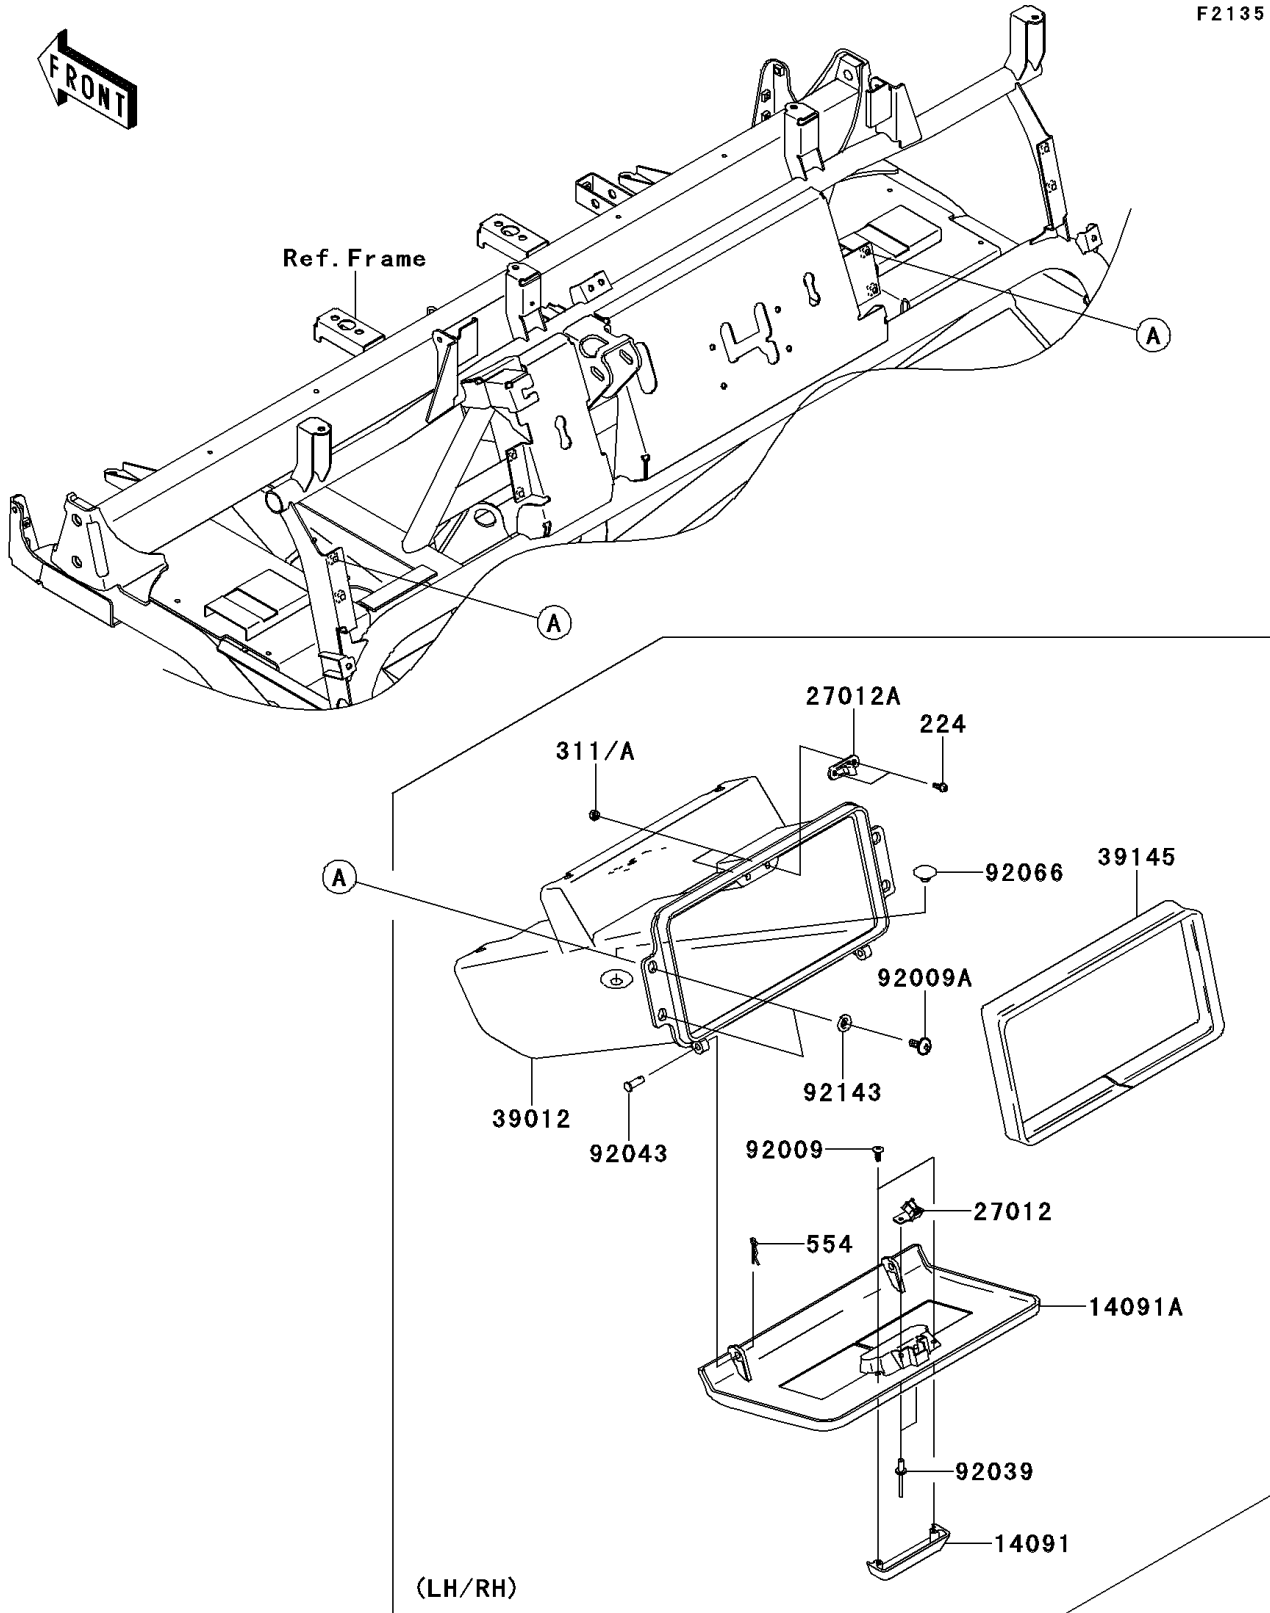

2009 Mule 4010 4x4 PARTS DIAGRAM

Front Box

F2135

2009 Mule 4010 4x4 PARTS LIST

Front Box

ITEM NAME	PART NUMBER	QUANTITY
COVER,STORAGE GRIP,F.BLACK (Ref # 14091)	14091-1659-6Z	2
COVER,CONTROL PANEL,F.BLACK (Ref # 14091A)	14091-1660-6Z	2
HOOK (Ref # 27012)	27012-1607	2
HOOK (Ref # 27012A)	27012-1612	2
CASE-STORAGE,F.BLACK (Ref # 39012)	39012-1061-6Z	2
TRIM-SEAL,L=774 (Ref # 39145)	39145-1130	2
SCREW,TAPPING,4X12 (Ref # 92009)	92009-1444	4
SCREW,6X16 (Ref # 92009A)	92009-1621	8
RIVET (Ref # 92039)	92039-1041	4
PIN,6X14.5 (Ref # 92043)	92043-125	4
PLUG (Ref # 92066)	92066-1485	2
COLLAR (Ref # 92143)	92143-1087	8
SCREW-PAN-WP-CROS,4X12 (Ref # 224)	224AB0412	4
NUT-HEX (Ref # 311A)	311AB0400	4
PIN-SNAP (Ref # 554)	554DA0600	4