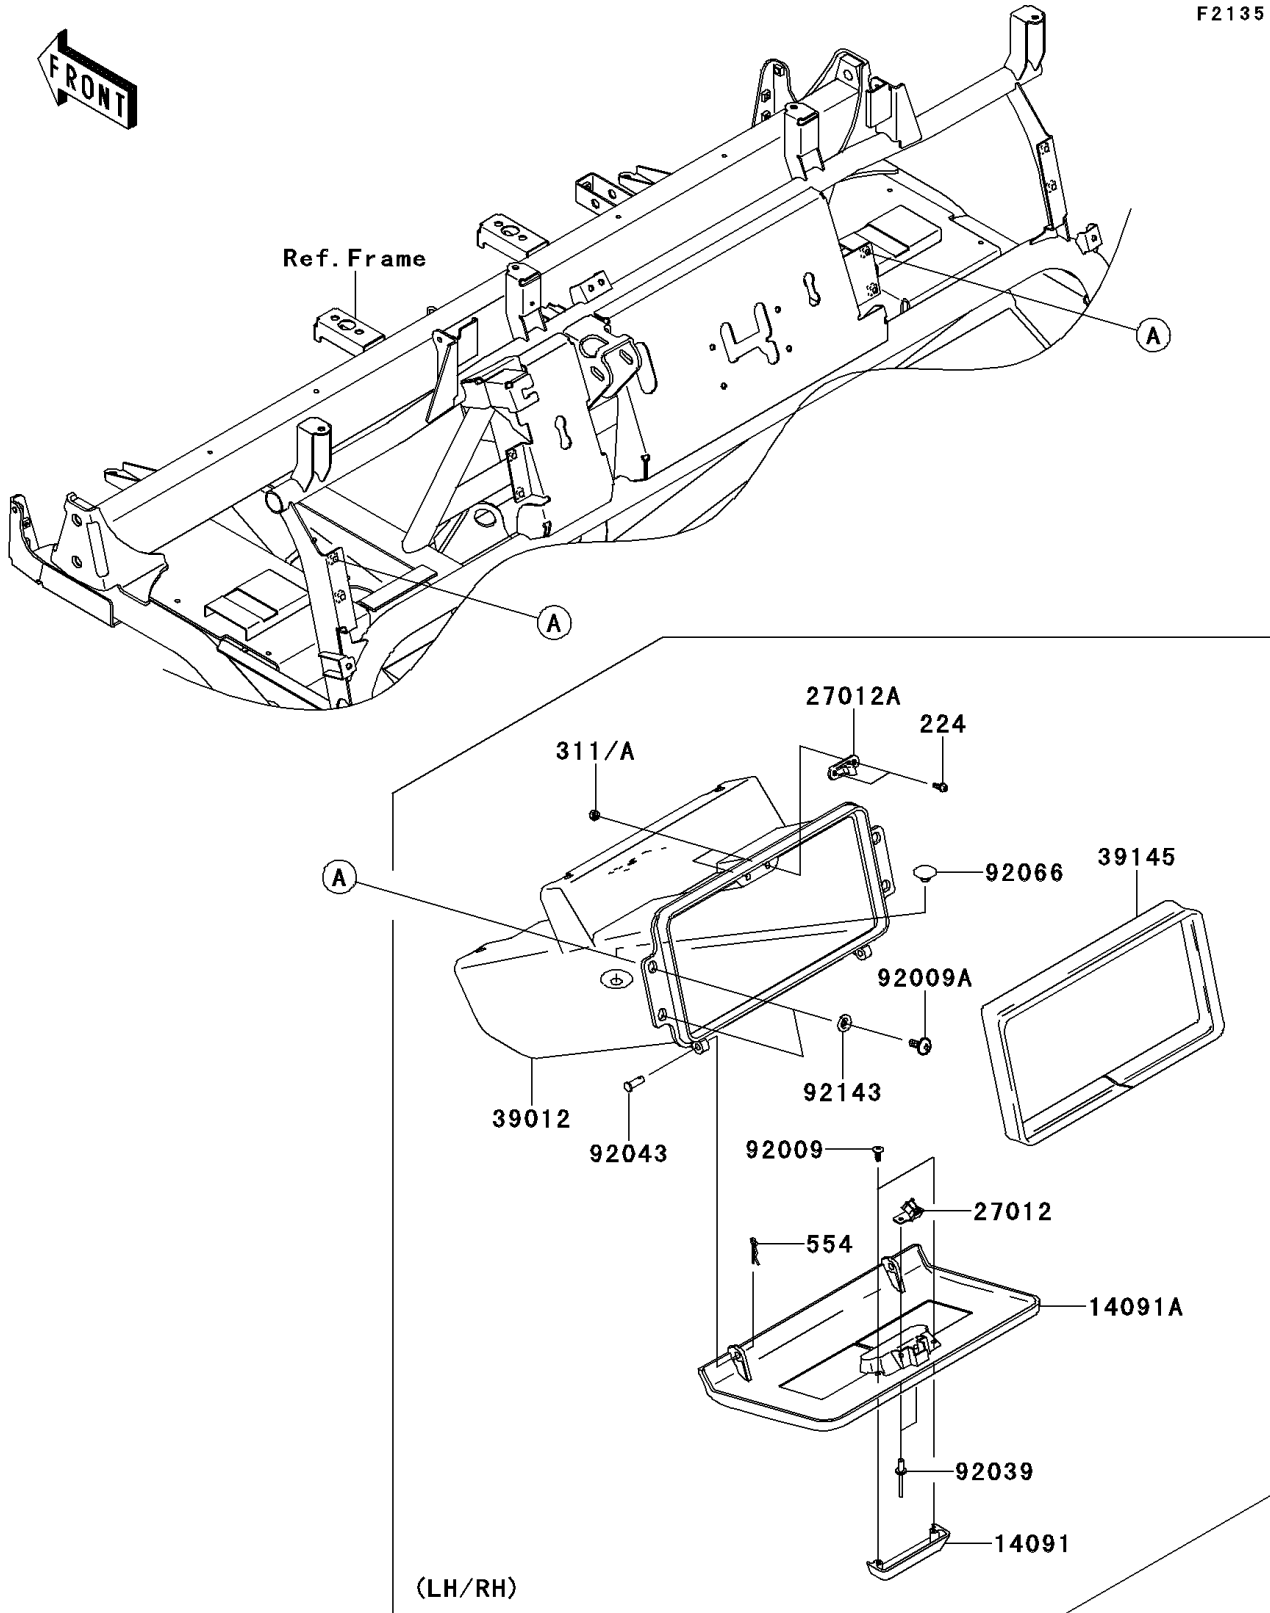

# 2012 MULE™ 4010 4x4 PARTS DIAGRAM

Front Box

F2135

## 2012 MULE™ 4010 4x4 PARTS LIST

### Front Box

ITEM NAME	PART NUMBER	QUANTITY
COVER,STORAGE GRIP,F.BLACK (Ref # 14091)	14091-1659-6Z	2
COVER,CONTROL PANEL,F.BLACK (Ref # 14091A)	14091-1660-6Z	2
HOOK (Ref # 27012)	27012-1607	2
HOOK (Ref # 27012A)	27012-1612	2
CASE-STORAGE,F.BLACK (Ref # 39012)	39012-1061-6Z	2
TRIM-SEAL,L=774 (Ref # 39145)	39145-1130	2
SCREW,TAPPING,4X12 (Ref # 92009)	92009-1444	4
SCREW,6X16 (Ref # 92009A)	92009-1621	8
RIVET (Ref # 92039)	92039-1041	4
PIN,6X14.5 (Ref # 92043)	92043-125	4
PLUG (Ref # 92066)	92066-1485	2
COLLAR (Ref # 92143)	92143-1087	8
SCREW-PAN-WP-CROS,4X12 (Ref # 224)	224AB0412	4
NUT-HEX (Ref # 311)	311AA0400	4
NUT-HEX (Ref # 311A)	311AB0400	4
PIN-SNAP (Ref # 554)	554DA0600	4