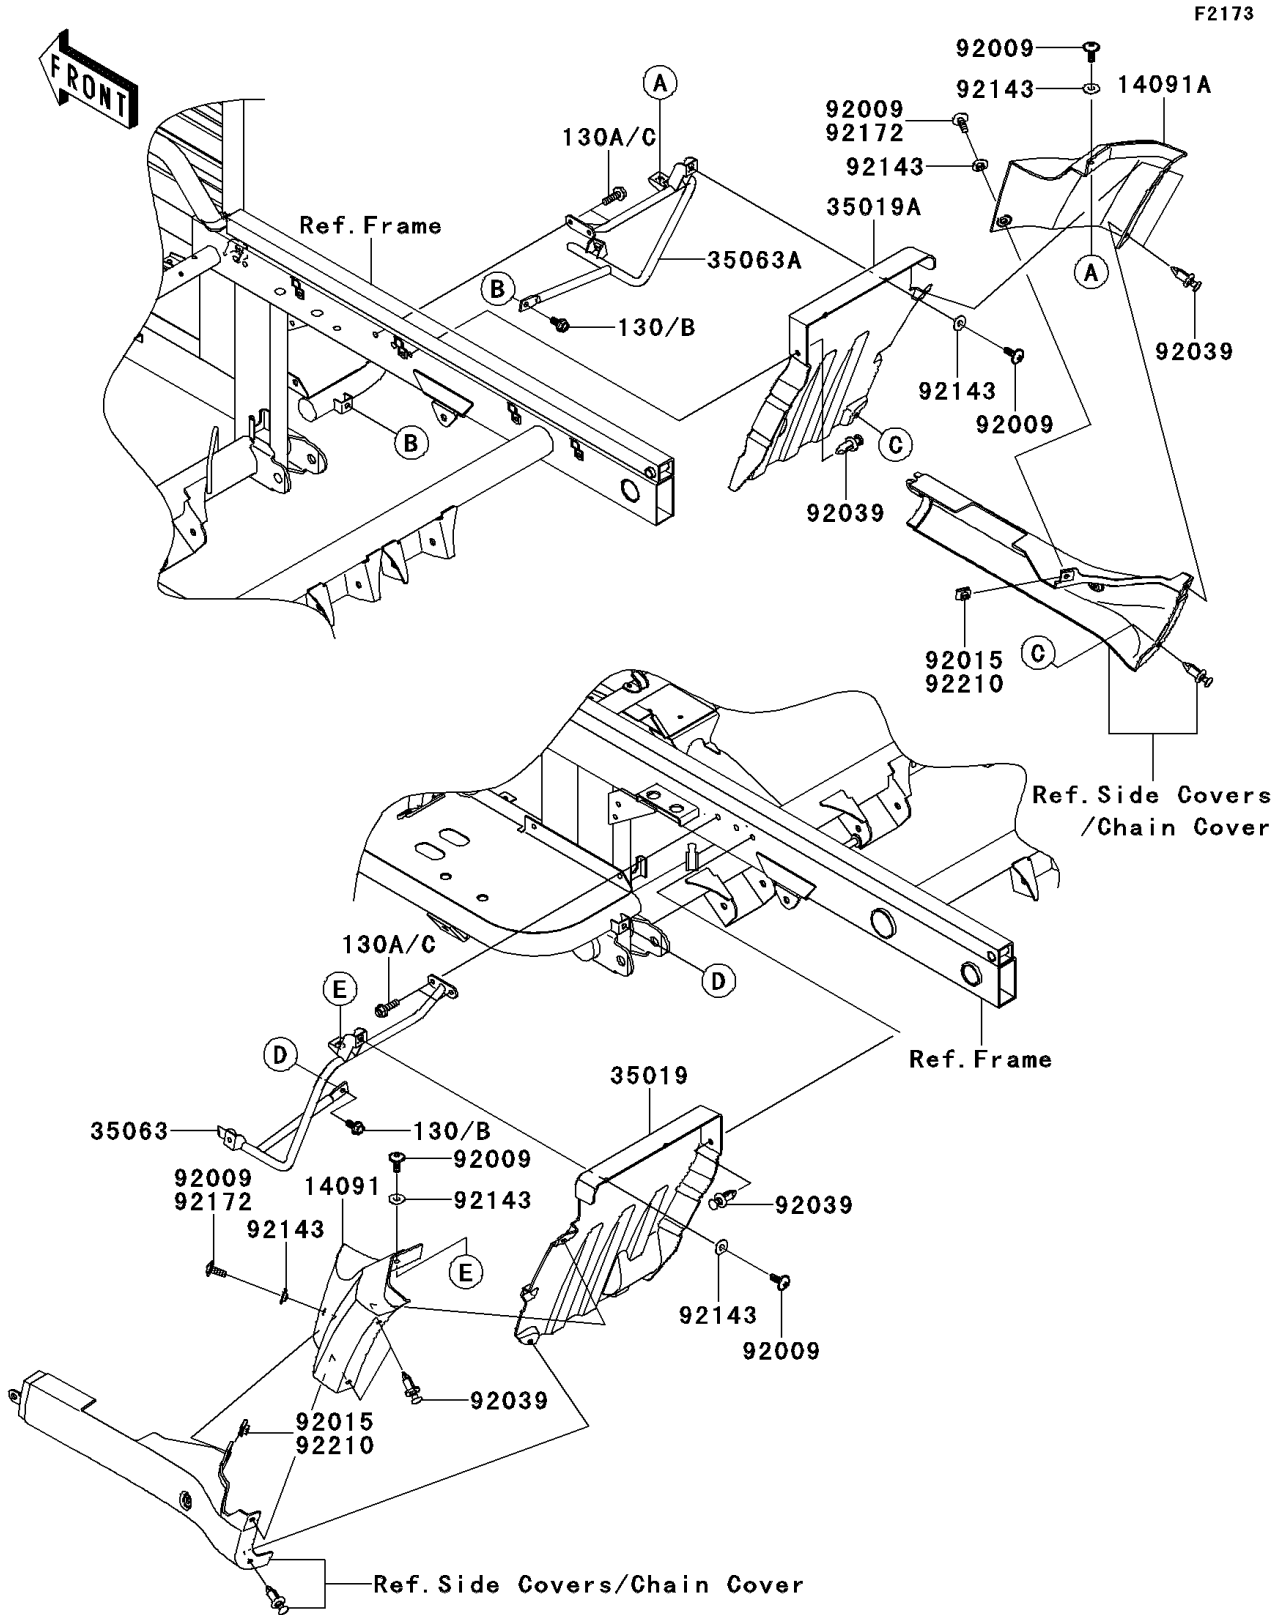

2009 Mule 4010 4x4 PARTS DIAGRAM

Flap

2009 Mule 4010 4x4 PARTS LIST

Flap

ITEM NAME	PART NUMBER	QUANTITY
COVER,REAR FENDER,LWR,LH,F.BLK (Ref # 14091)	14091-0819-6Z	1
COVER,REAR FENDER,LWR,RH,F.BLK (Ref # 14091A)	14091-0820-6Z	1
FLAP,RR,LH (Ref # 35019)	35019-0066	1
FLAP,RR,RH (Ref # 35019A)	35019-0067	1
STAY,RR,LH (Ref # 35063)	35063-0451	1
STAY,RR,RH (Ref # 35063A)	35063-0452	1
SCREW,6X16 (Ref # 92009)	92009-1621	6
NUT,CLAMP,6MM (Ref # 92015)	92015-1678	2
RIVET (Ref # 92039)	92039-1229	6
COLLAR (Ref # 92143)	92143-1087	6
BOLT-FLANGED,6X14 (Ref # 130B)	130BB0614	2
BOLT-FLANGED,6X20 (Ref # 130C)	130BB0620	4