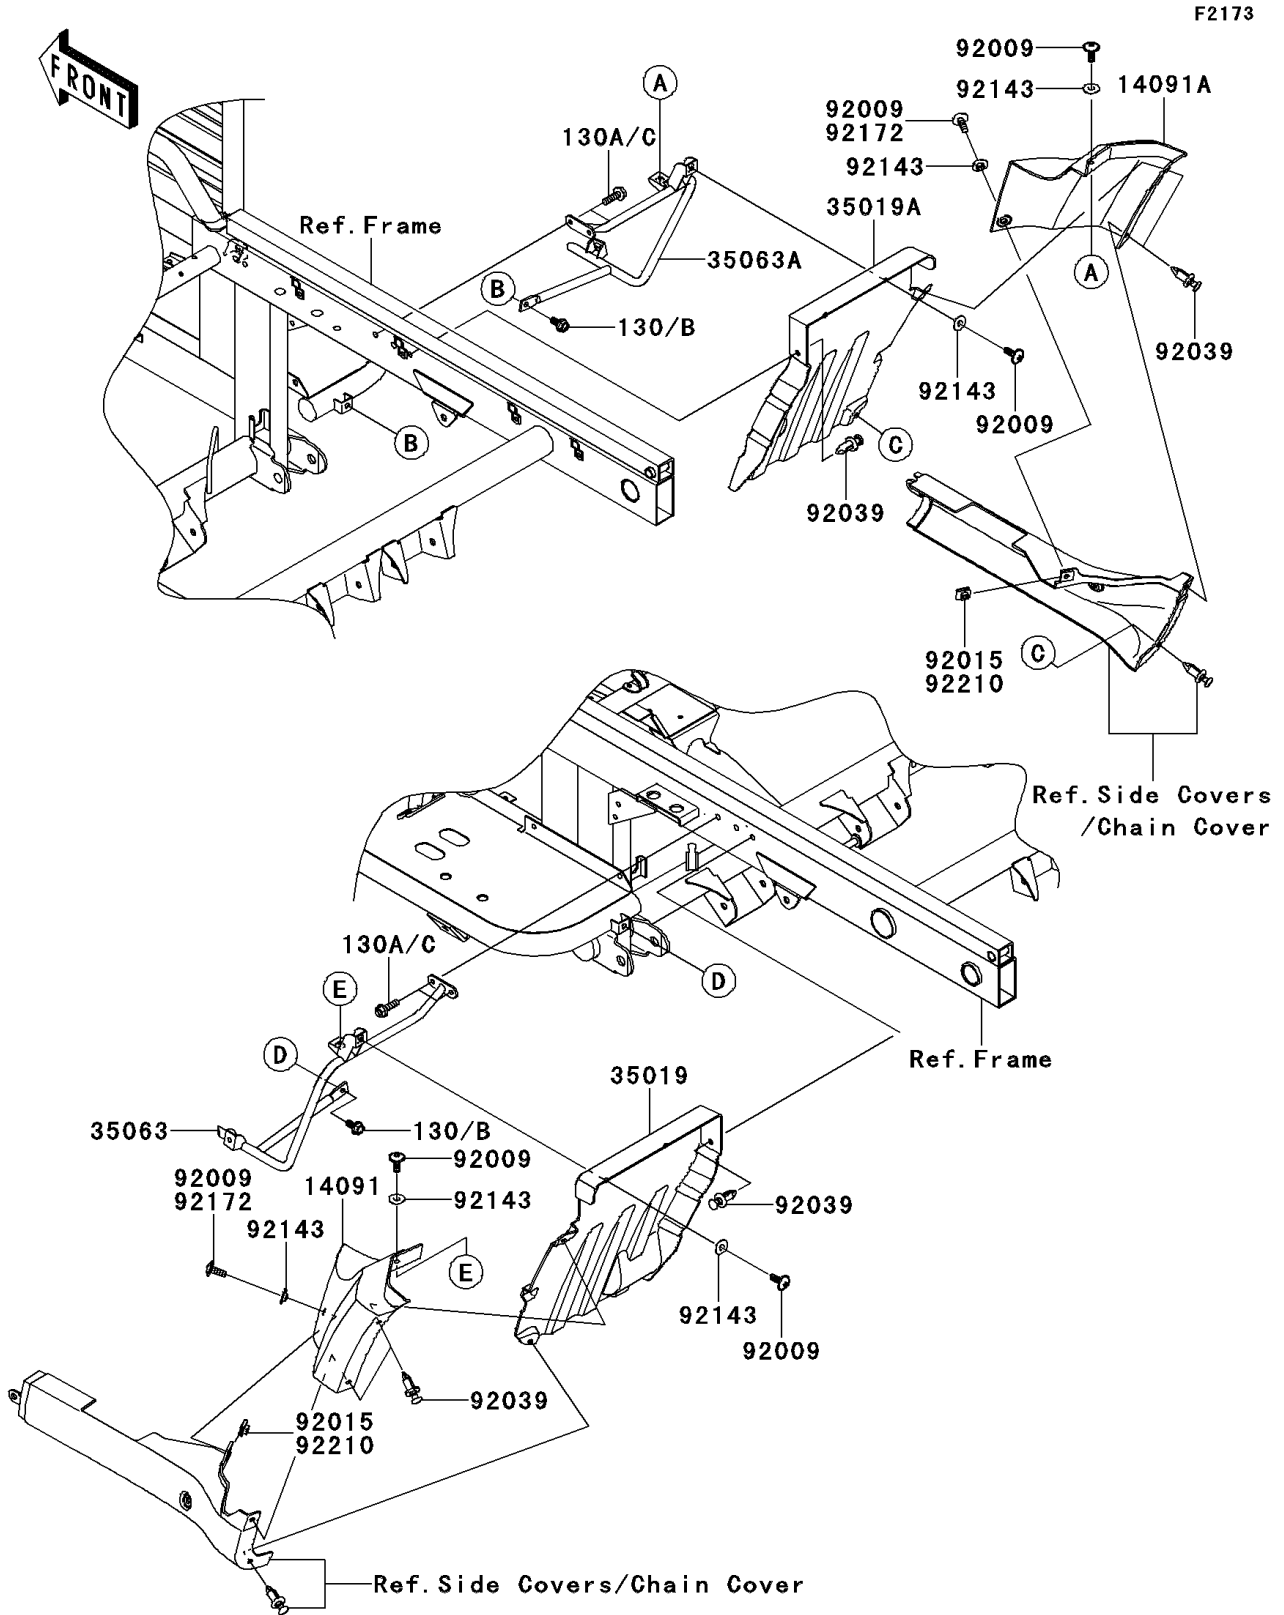

# 2009 Mule 4010 4x4 PARTS DIAGRAM

Flap

## 2009 Mule 4010 4x4 PARTS LIST

### Flap

ITEM NAME	PART NUMBER	QUANTITY
COVER,REAR FENDER,LWR,LH,F.BLK (Ref # 14091)	14091-0819-6Z	1
COVER,REAR FENDER,LWR,RH,F.BLK (Ref # 14091A)	14091-0820-6Z	1
FLAP,RR,LH (Ref # 35019)	35019-0066	1
FLAP,RR,RH (Ref # 35019A)	35019-0067	1
STAY,RR,LH (Ref # 35063)	35063-0451	1
STAY,RR,RH (Ref # 35063A)	35063-0452	1
SCREW,6X16 (Ref # 92009)	92009-1621	6
NUT,CLAMP,6MM (Ref # 92015)	92015-1678	2
RIVET (Ref # 92039)	92039-1229	6
COLLAR (Ref # 92143)	92143-1087	6
BOLT-FLANGED,6X14 (Ref # 130B)	130BB0614	2
BOLT-FLANGED,6X20 (Ref # 130C)	130BB0620	4