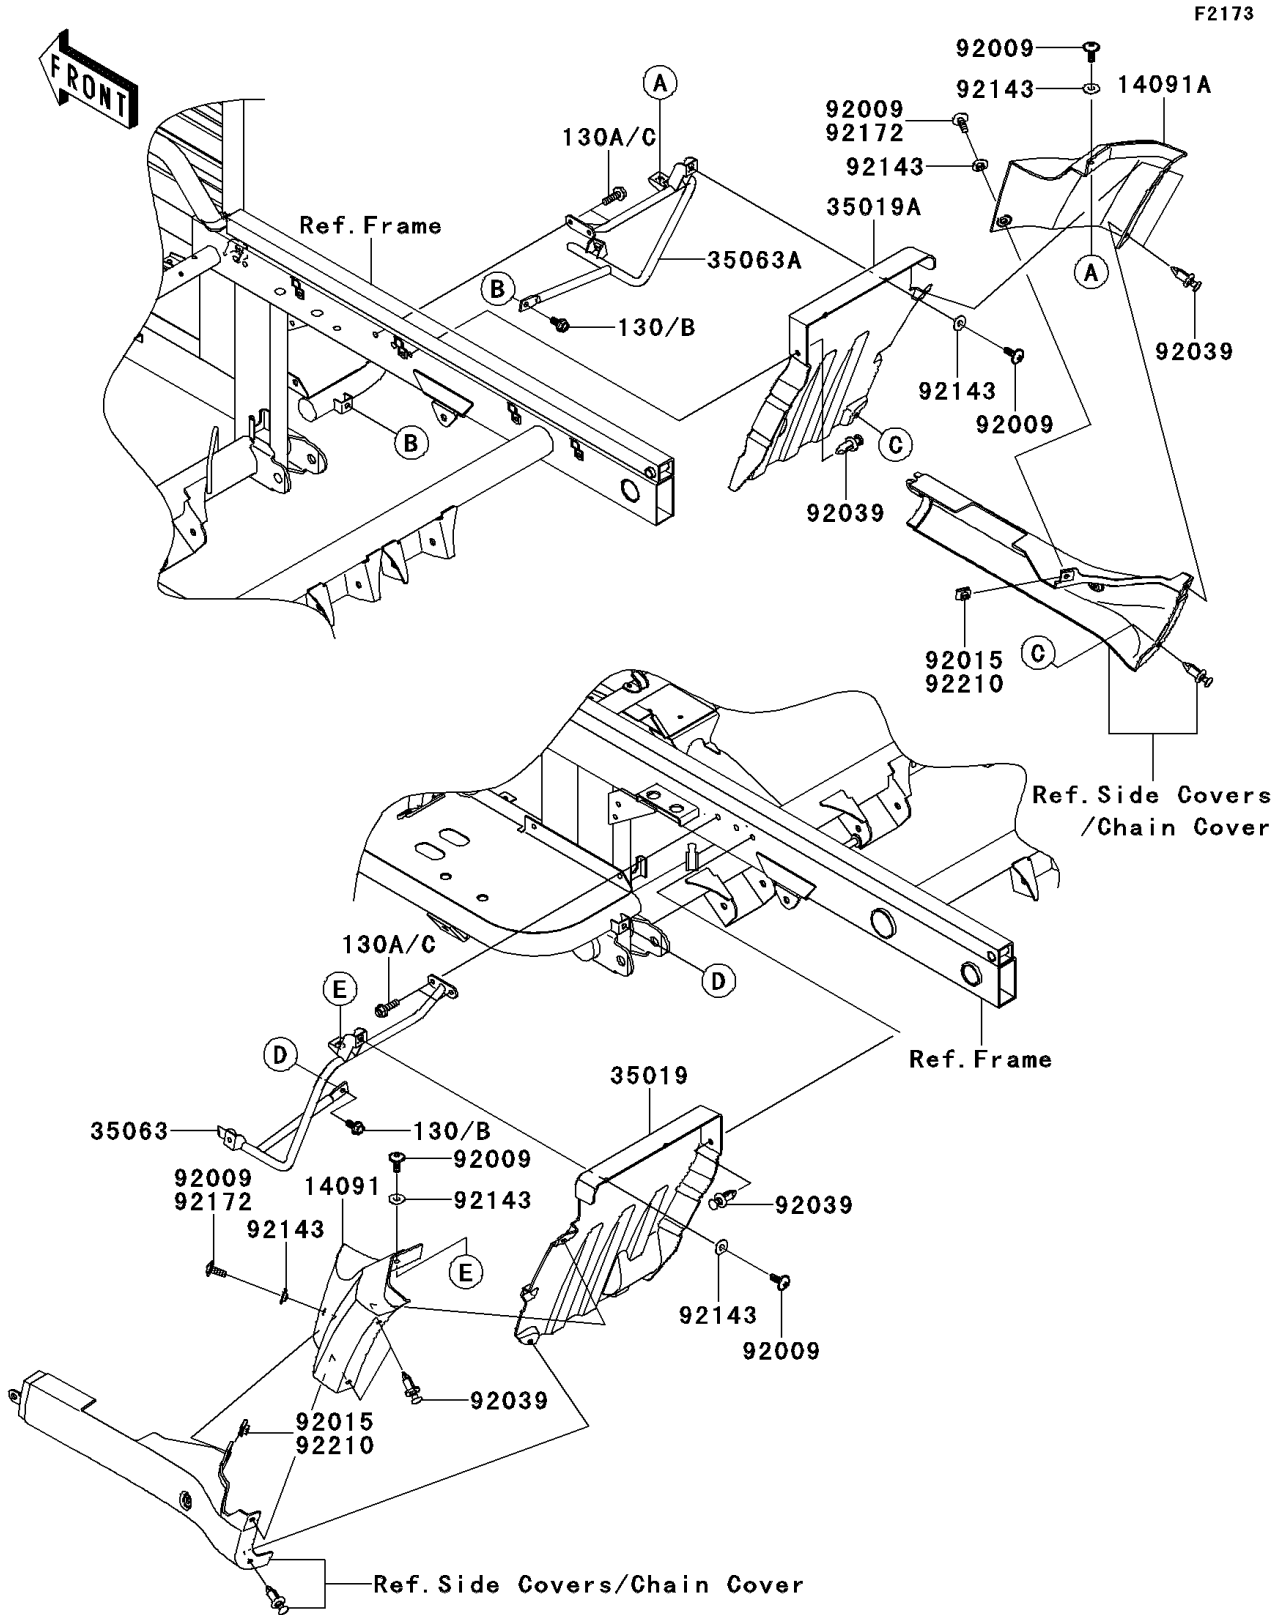

# 2011 MULE™ 4010 4x4 PARTS DIAGRAM

Flap

## 2011 MULE™ 4010 4x4 PARTS LIST

### Flap

ITEM NAME	PART NUMBER	QUANTITY
COVER,REAR FENDER,LWR,LH,F.BLK (Ref # 14091)	14091-0819-6Z	1
COVER,REAR FENDER,LWR,RH,F.BLK (Ref # 14091A)	14091-0820-6Z	1
FLAP,RR,LH (Ref # 35019)	35019-0066	1
FLAP,RR,RH (Ref # 35019A)	35019-0067	1
STAY,RR,LH (Ref # 35063)	35063-0451	1
STAY,RR,RH (Ref # 35063A)	35063-0452	1
SCREW,6X16 (Ref # 92009)	92009-1621	6
NUT,CLAMP,6MM (Ref # 92015)	92015-1678	2
RIVET (Ref # 92039)	92039-1229	6
COLLAR (Ref # 92143)	92143-1087	6
BOLT-FLANGED,6X14 (Ref # 130B)	130BB0614	2
BOLT-FLANGED,6X20 (Ref # 130C)	130BB0620	4