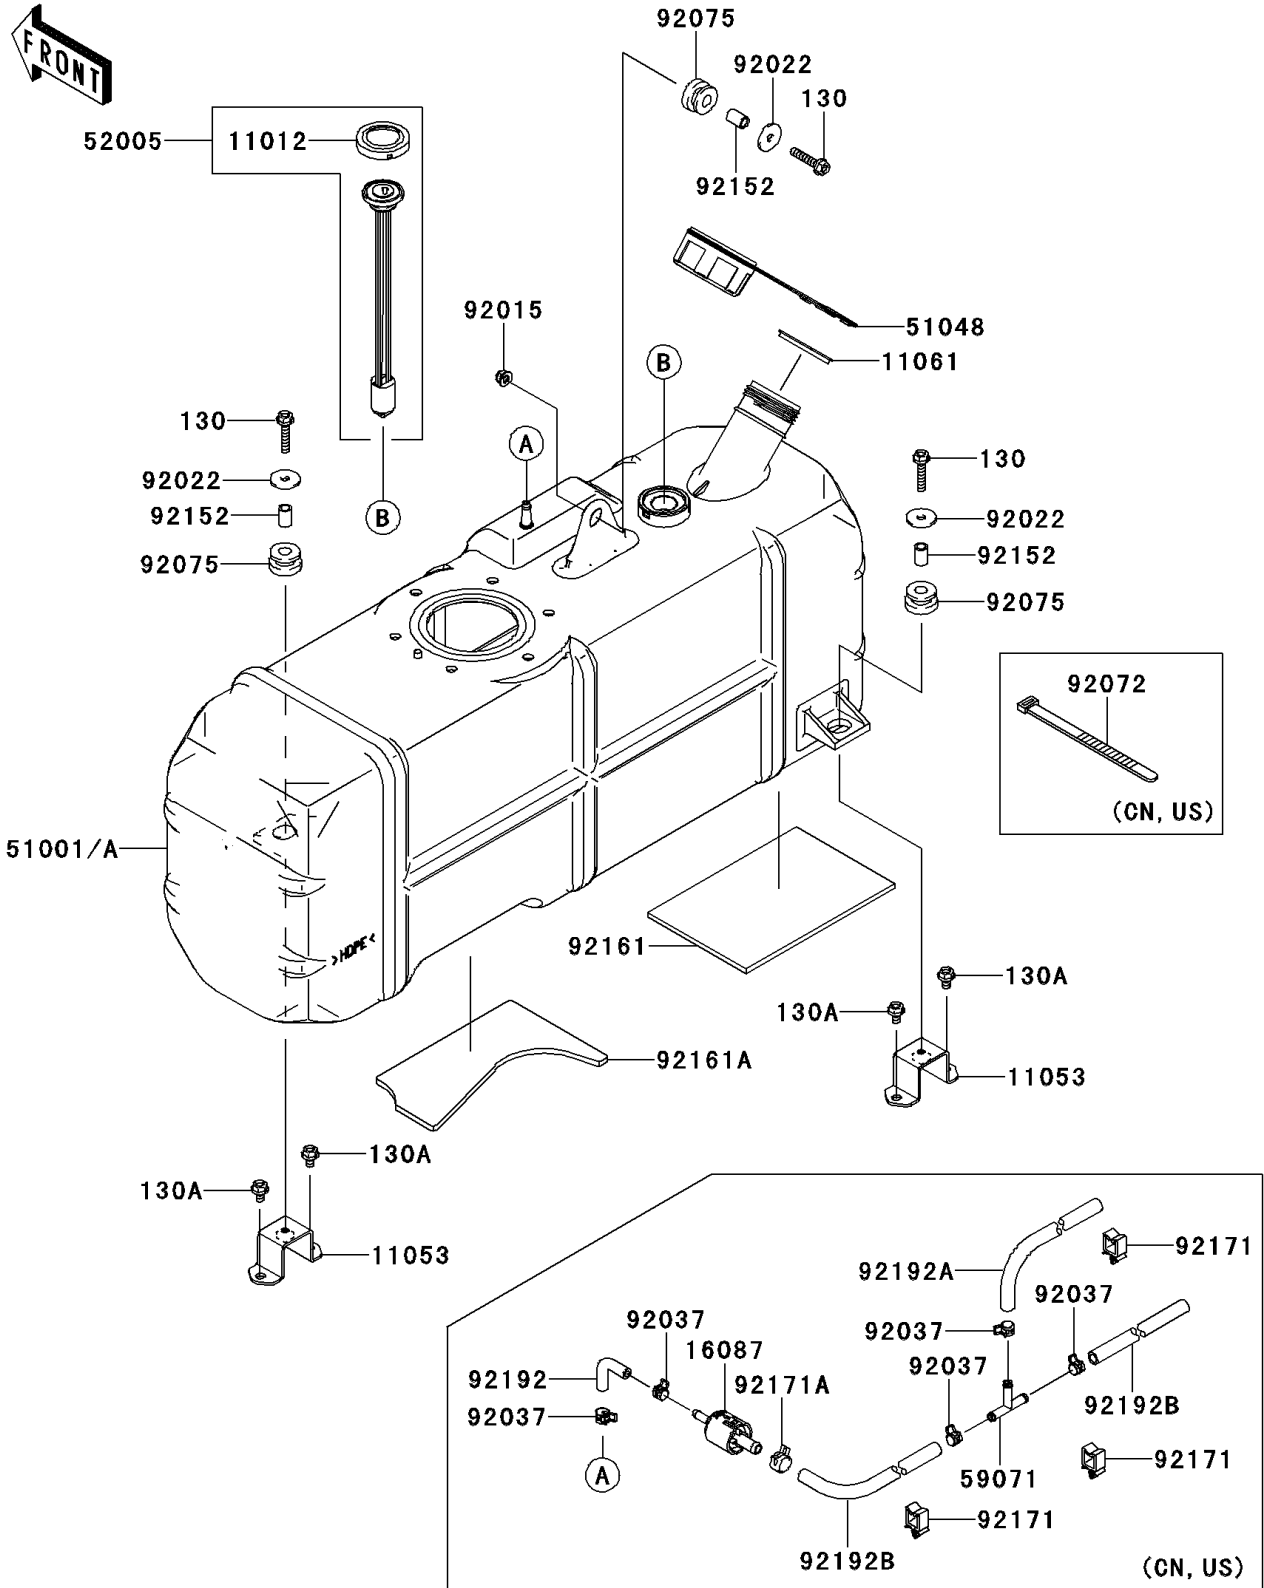

2012 MULE™ 4010 4x4 PARTS DIAGRAM

Fuel Tank(M9F/MAF)

F2410

2012 MULE™ 4010 4x4 PARTS LIST

Fuel Tank(M9F/MAF)

ITEM NAME	PART NUMBER	QUANTITY
CAP,FUEL GAUGE (Ref # 11012)	11012-1627	1
BRACKET (Ref # 11053)	11053-7512	2
GASKET,FUEL TANK CAP (Ref # 11061)	11061-0395	1
VALVE-CHECK (Ref # 16087)	16087-0002	1
TANK-COMP-FUEL (Ref # 51001)	51001-0292	1
TANK-COMP-FUEL (Ref # 51001A)	51001-0293	1
CAP-ASSY-TANK,FUEL (Ref # 51048)	51048-0026	1
GAUGE,FUEL (Ref # 52005)	52005-7501	1
JOINT (Ref # 59071)	59071-3705	1
NUT,LOCK,FLANGED,6MM (Ref # 92015)	92015-1675	1
WASHER,6.5X24X2 (Ref # 92022)	92022-1690	3
CLAMP,TUBE (Ref # 92037)	92037-1461	5
BAND,L=123 (Ref # 92072)	92072-030	1
DAMPER (Ref # 92075)	92075-1787	3
COLLAR,7.02X10.32X15.3 (Ref # 92152)	92152-7511	3
DAMPER,92X35X4.76 (Ref # 92161)	92161-7508	1
DAMPER,92X19X4.76 (Ref # 92161A)	92161-7513	1
CLAMP (Ref # 92171)	92171-0290	3
CLAMP (Ref # 92171A)	92171-0515	1
TUBE,FUEL TANK-CHECK VALVE (Ref # 92192)	92192-0067	1
TUBE,7X11X370 (Ref # 92192A)	92192-7512	1
TUBE,7X11X225 (Ref # 92192B)	92192-7513	2
BOLT-FLANGED,6X30 (Ref # 130)	130BA0630	3
BOLT-FLANGED,6X10 (Ref # 130A)	130BB0610	4