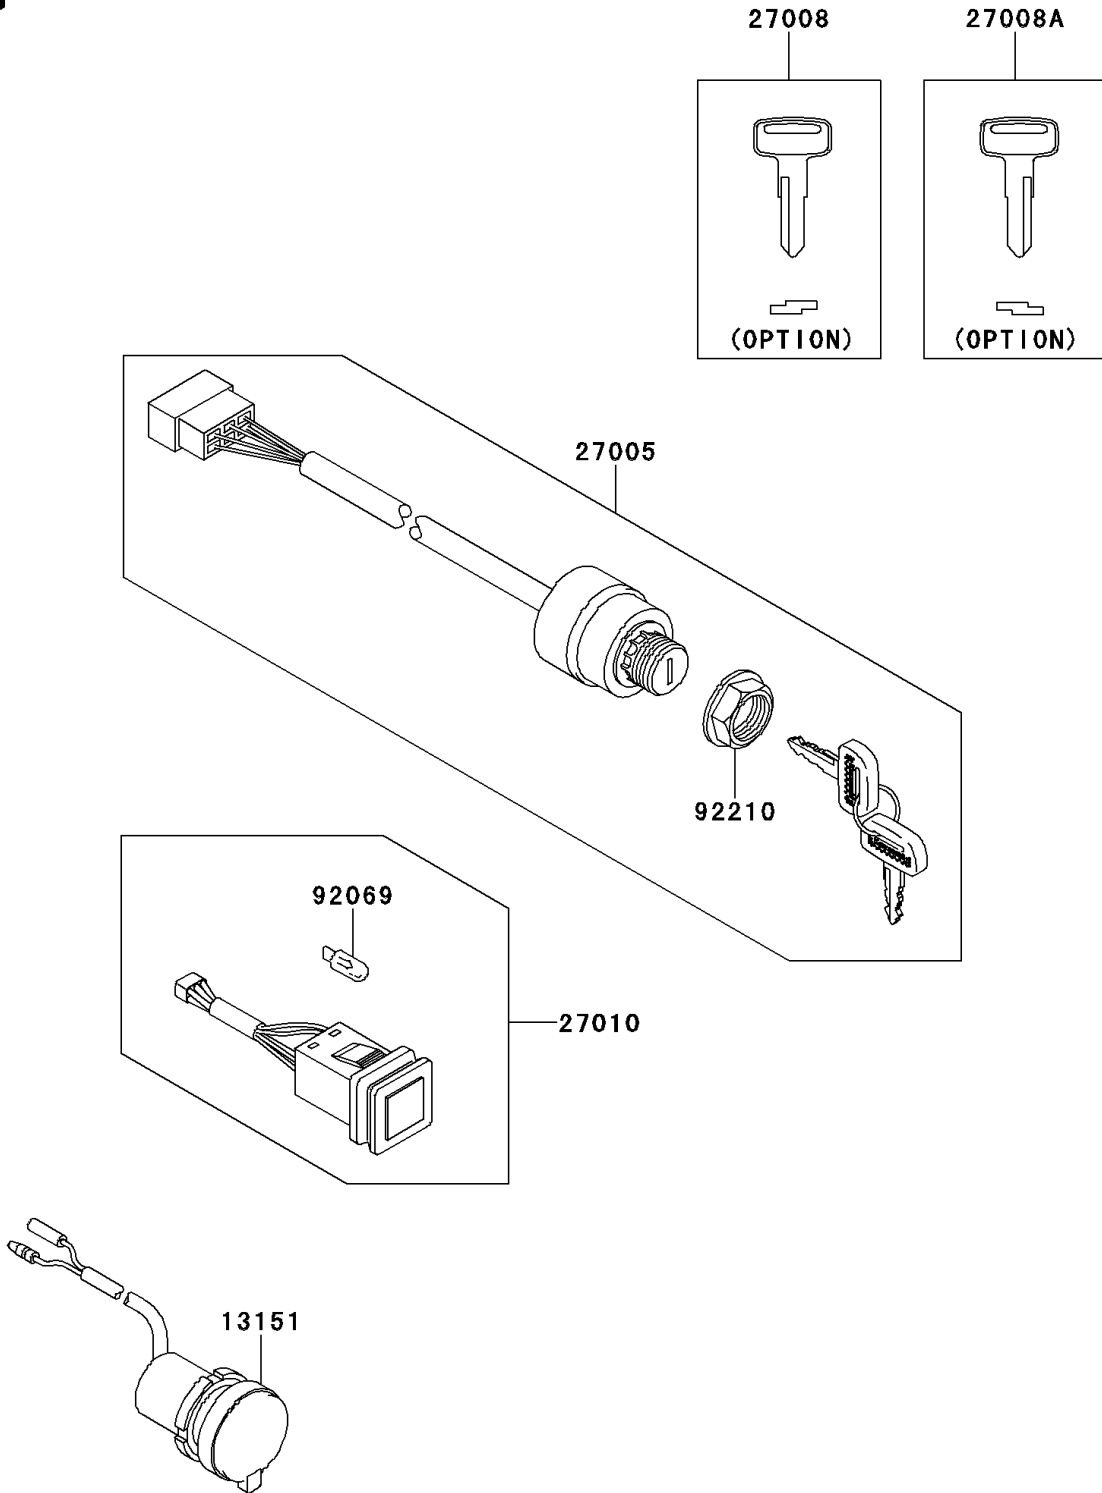

2009 Mule 4010 4x4 PARTS DIAGRAM

Ignition Switch(M9F-MCF)

F2770

2009 Mule 4010 4x4 PARTS LIST

Ignition Switch(M9F-MCF)

ITEM NAME	PART NUMBER	QUANTITY
SWITCH-COMP,D.C.TERMINAL (Ref # 13151)	13151-0003	1
SWITCH-ASSY-IGNITION (Ref # 27005)	27005-0011	1
KEY-LOCK,BLANK (Ref # 27008)	27008-1153	1
KEY-LOCK,BLANK (Ref # 27008A)	27008-1157	1
SWITCH,HEAD LAMP (Ref # 27010)	27010-0105	1
BULB,12V 1.7W (Ref # 92069)	92069-0036	1
NUT,IGNITION SWITCH (Ref # 92210)	92210-1264	1