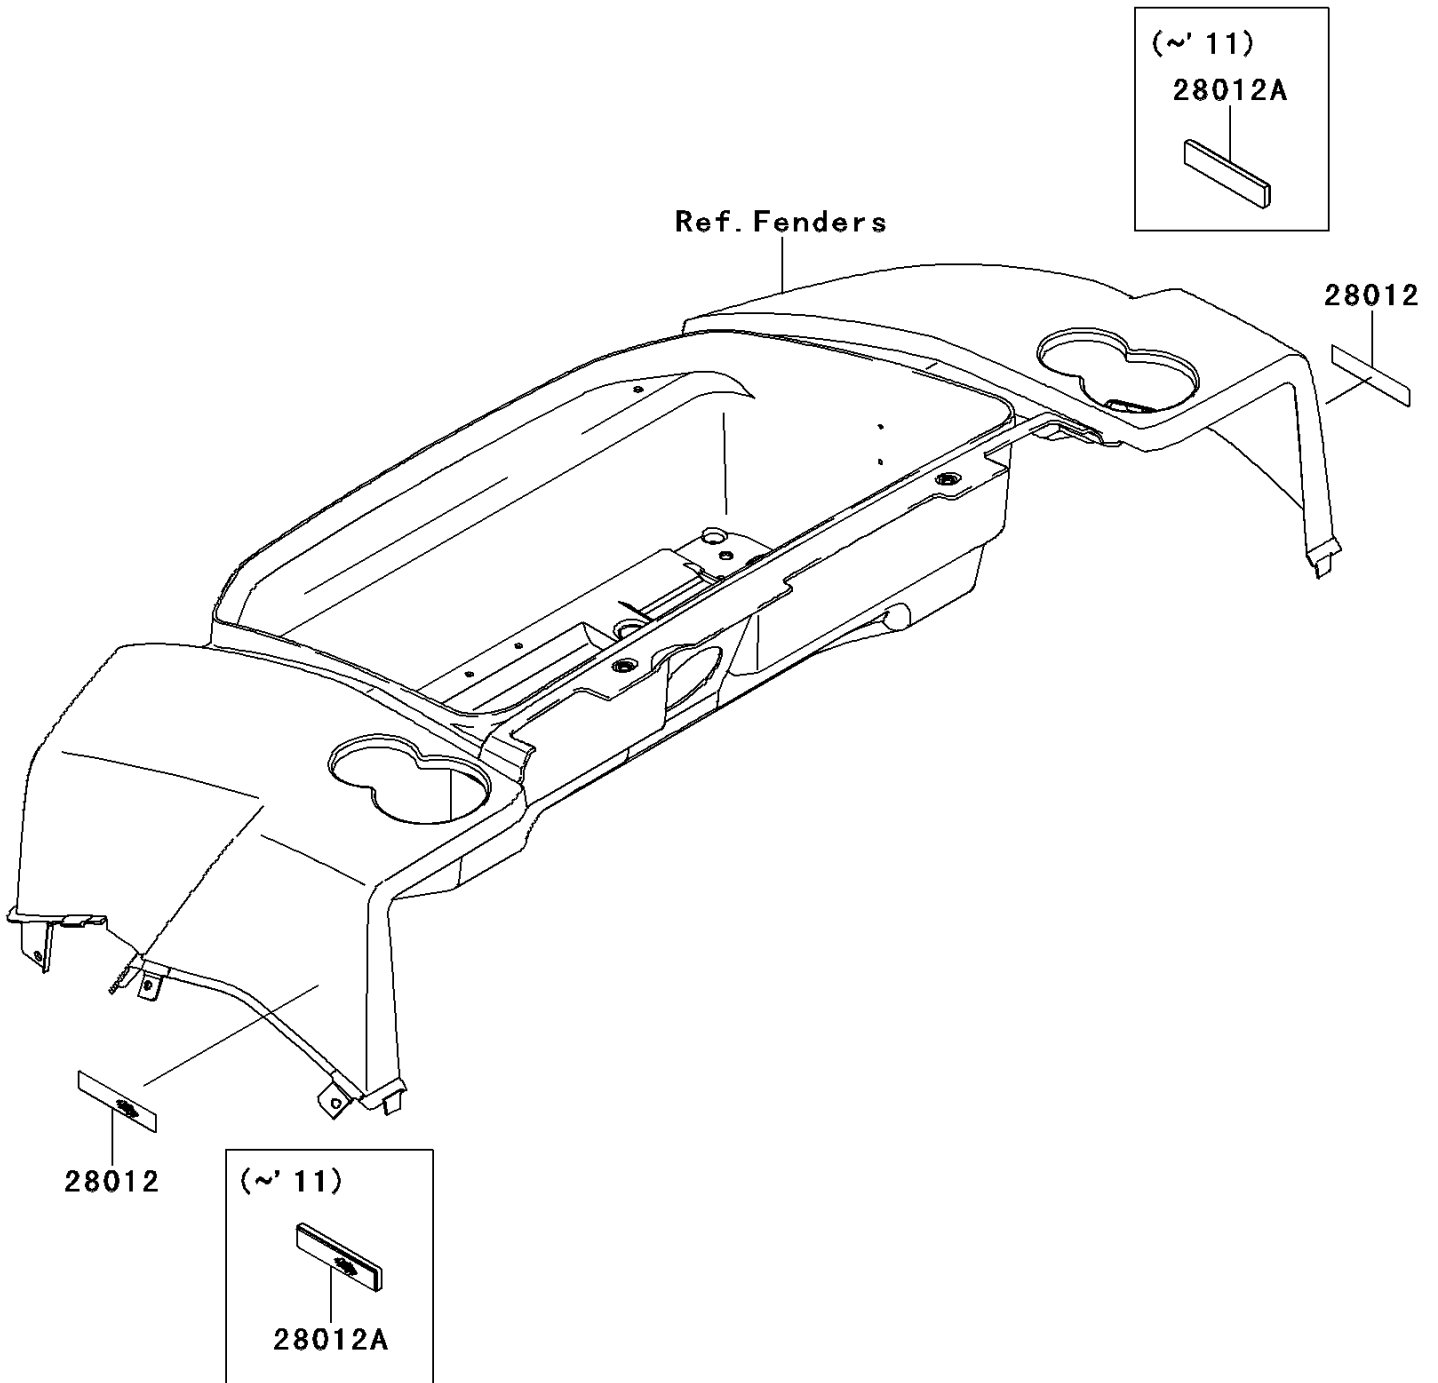

2009 Mule 4010 4x4 PARTS DIAGRAM

Reflectors(CN)

F2790

2009 Mule 4010 4x4 PARTS LIST

Reflectors(CN)

ITEM NAME	PART NUMBER	QUANTITY
REFLECTOR-REFLEX,FR (Ref # 28012A)	28012-1086	2