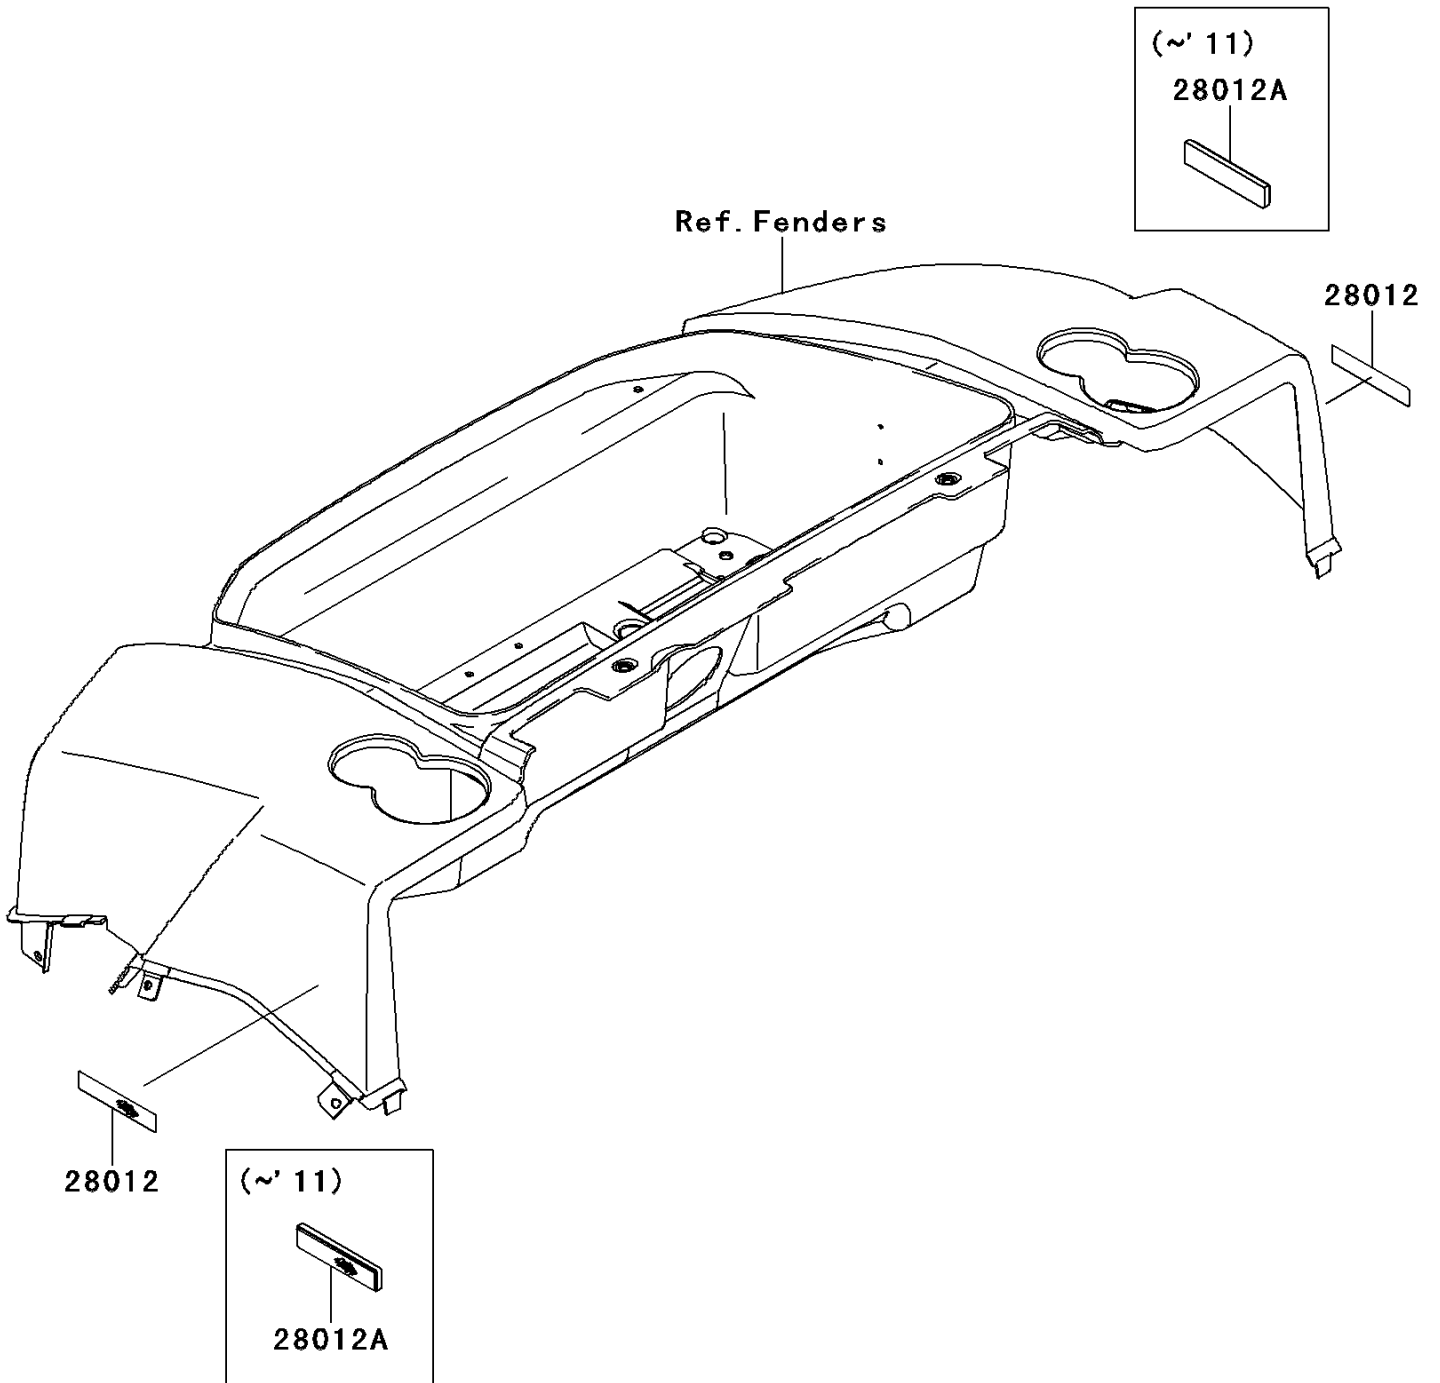

2009 Mule 4010 4x4 PARTS DIAGRAM

Reflectors(CN)

F2790

2009 Mule 4010 4x4 PARTS LIST

Reflectors(CN)

ITEM NAME	PART NUMBER	QUANTITY
REFLECTOR-REFLEX,FR (Ref # 28012A)	28012-1086	2