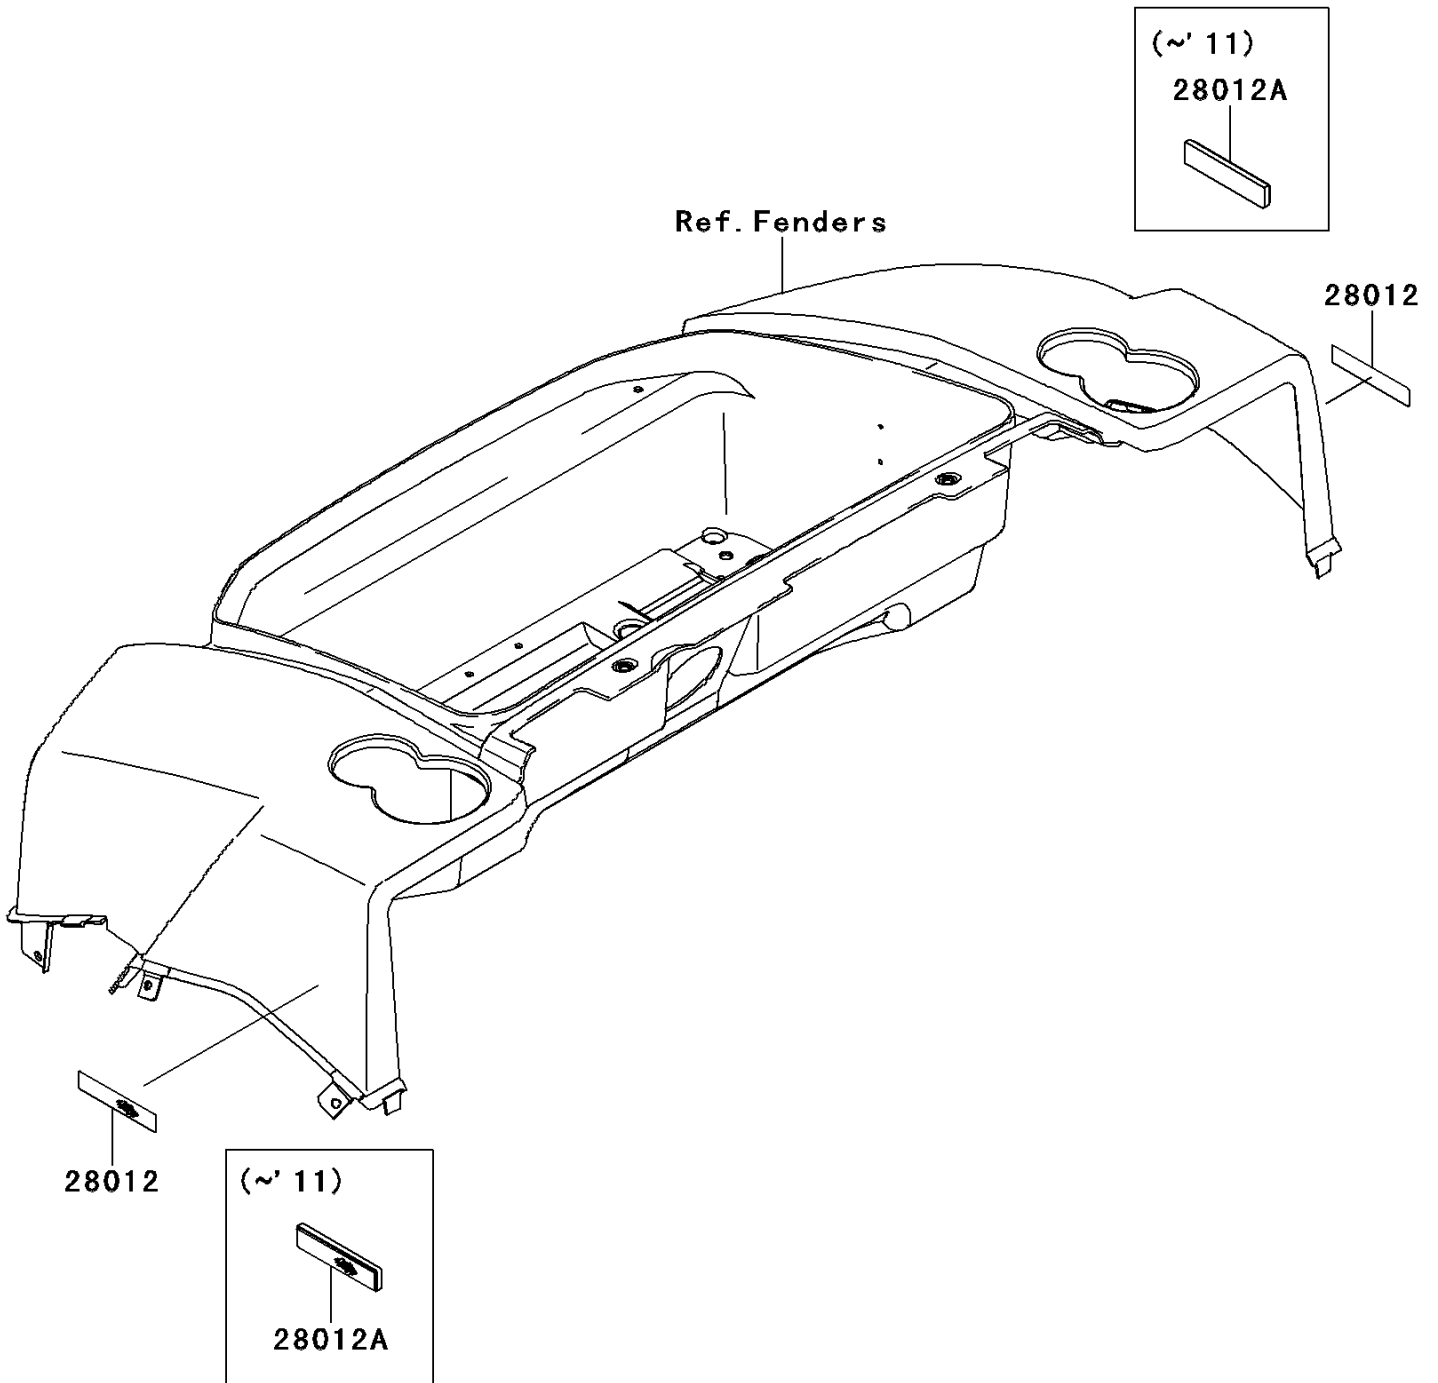

2011 MULE™ 4010 4x4 PARTS DIAGRAM

Reflectors(CN)

F2790

2011 MULE™ 4010 4x4 PARTS LIST

Reflectors(CN)

ITEM NAME	PART NUMBER	QUANTITY
REFLECTOR-REFLEX,FR (Ref # 28012A)	28012-1086	2