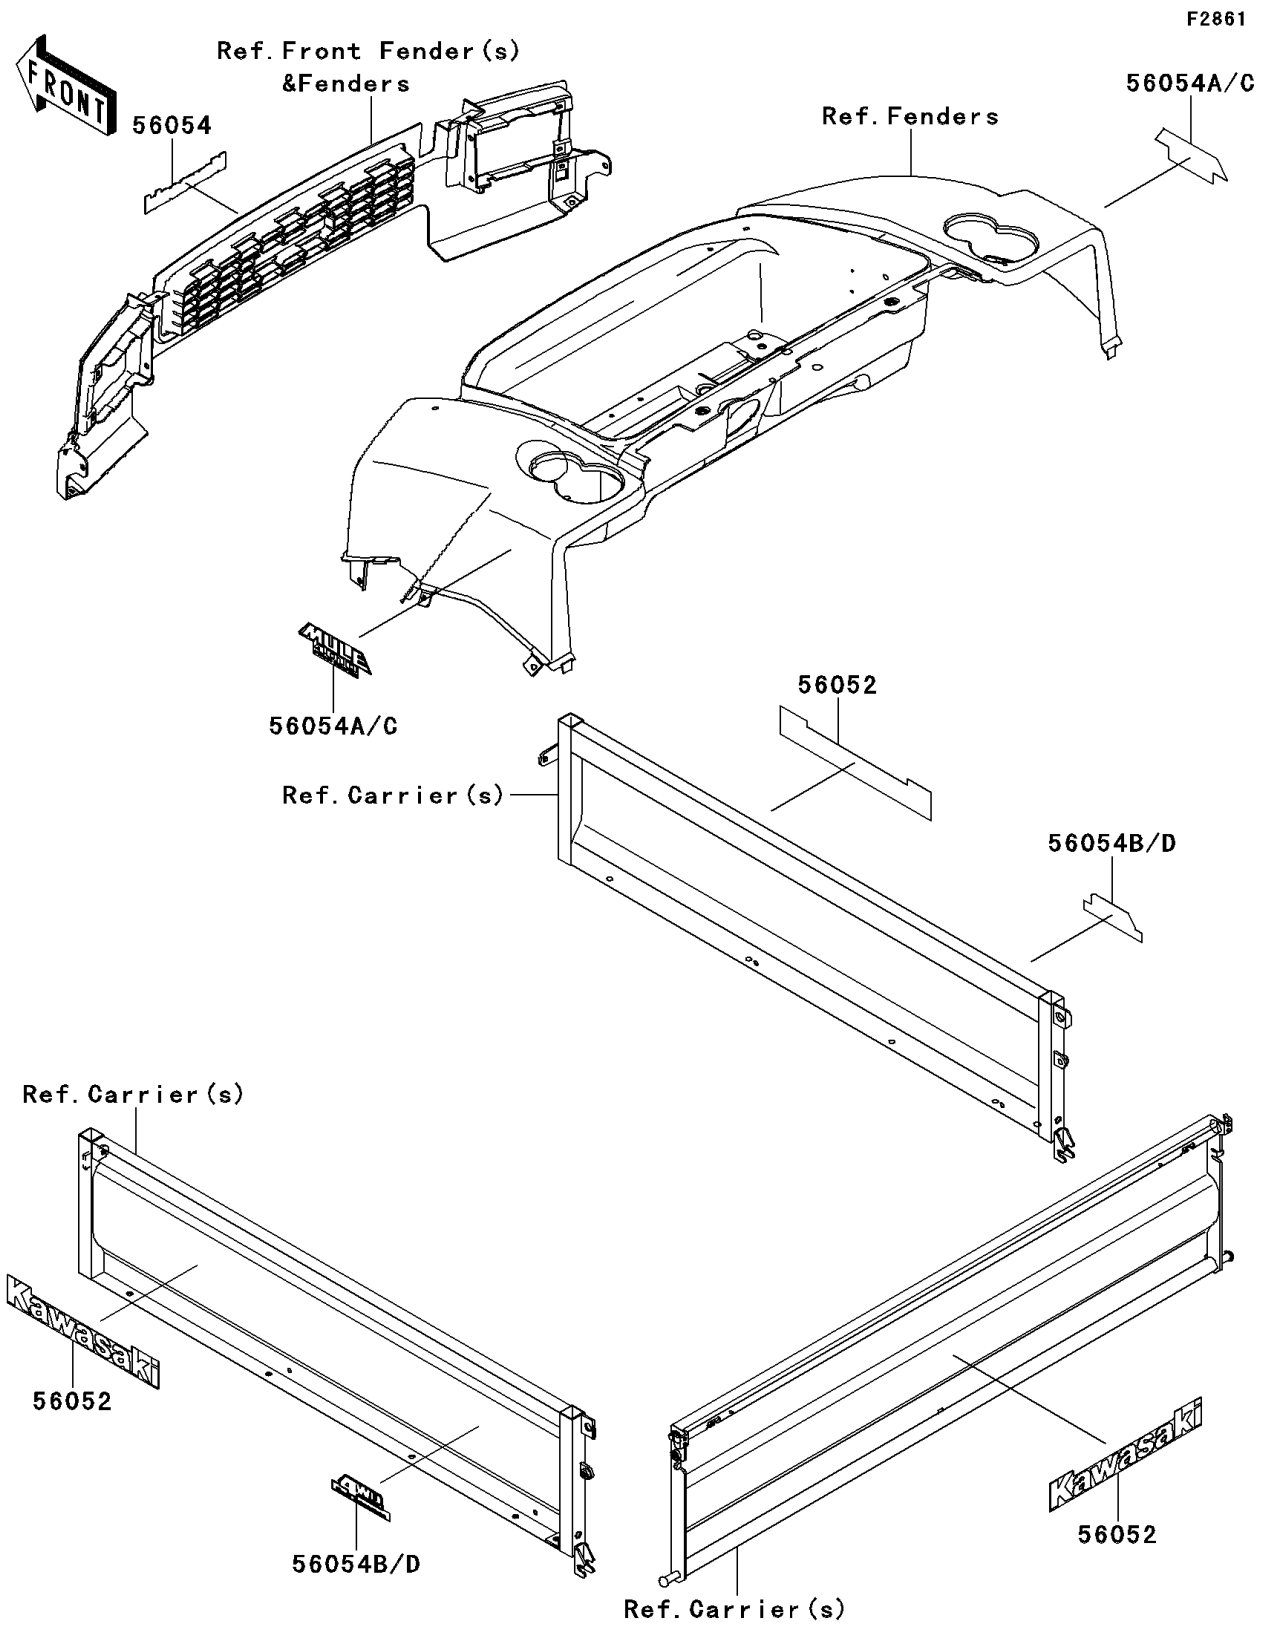

# 2009 Mule 4010 4x4 PARTS DIAGRAM

Decals

## 2009 Mule 4010 4x4 PARTS LIST

### Decals

ITEM NAME	PART NUMBER	QUANTITY
MARK,KAWASAKI (Ref # 56052)	56052-1809	3
MARK,FRONT GRILL,KAWASAKI (Ref # 56054)	56054-0216	1
MARK,FR FENDER,MULE 4010 (Ref # 56054A)	56054-0223	2
MARK,SIDE PLATE,4WD (Ref # 56054B)	56054-0319	2