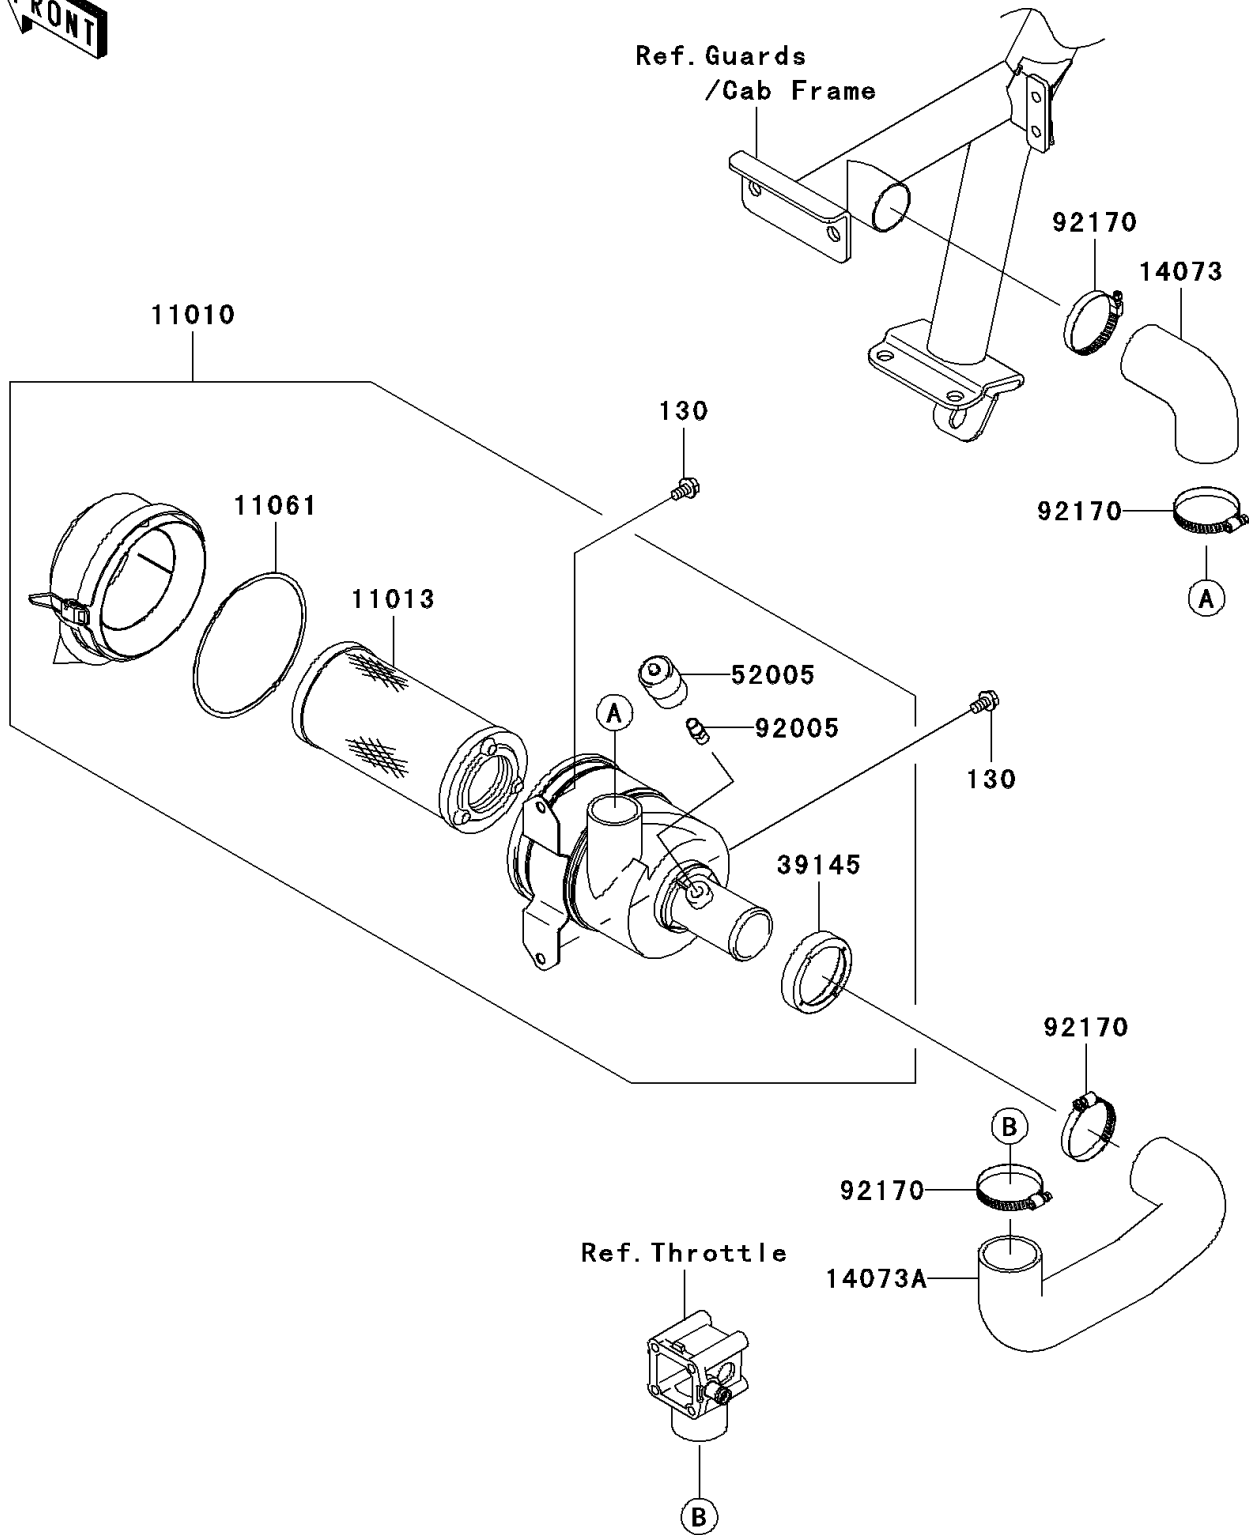

2011 MULE™ 4010 TRANS4x4[®] PARTS DIAGRAM

Air Cleaner(RBF/RBFA)

E1130A

2011 MULE™ 4010 TRANS4x4® PARTS LIST

Air Cleaner(RBF/RBFA)

ITEM NAME	PART NUMBER	QUANTITY
FILTER-ASSY-AIR (Ref # 11010)	11010-0177	1
ELEMENT-AIR FILTER (Ref # 11013)	11013-1290	1
GASKET,AIR FILTER (Ref # 11061)	11061-1078	1
DUCT,RR BAR-A/C (Ref # 14073)	14073-0235	1
DUCT (Ref # 14073A)	14073-0277	1
TRIM-SEAL (Ref # 39145)	39145-1133	1
GAUGE,AIR (Ref # 52005)	52005-7502	1
FITTING,AIR FILTER (Ref # 92005)	92005-1386	1
CLAMP (Ref # 92170)	92170-1674	4
BOLT-FLANGED,8X14 (Ref # 130)	130BB0814	2