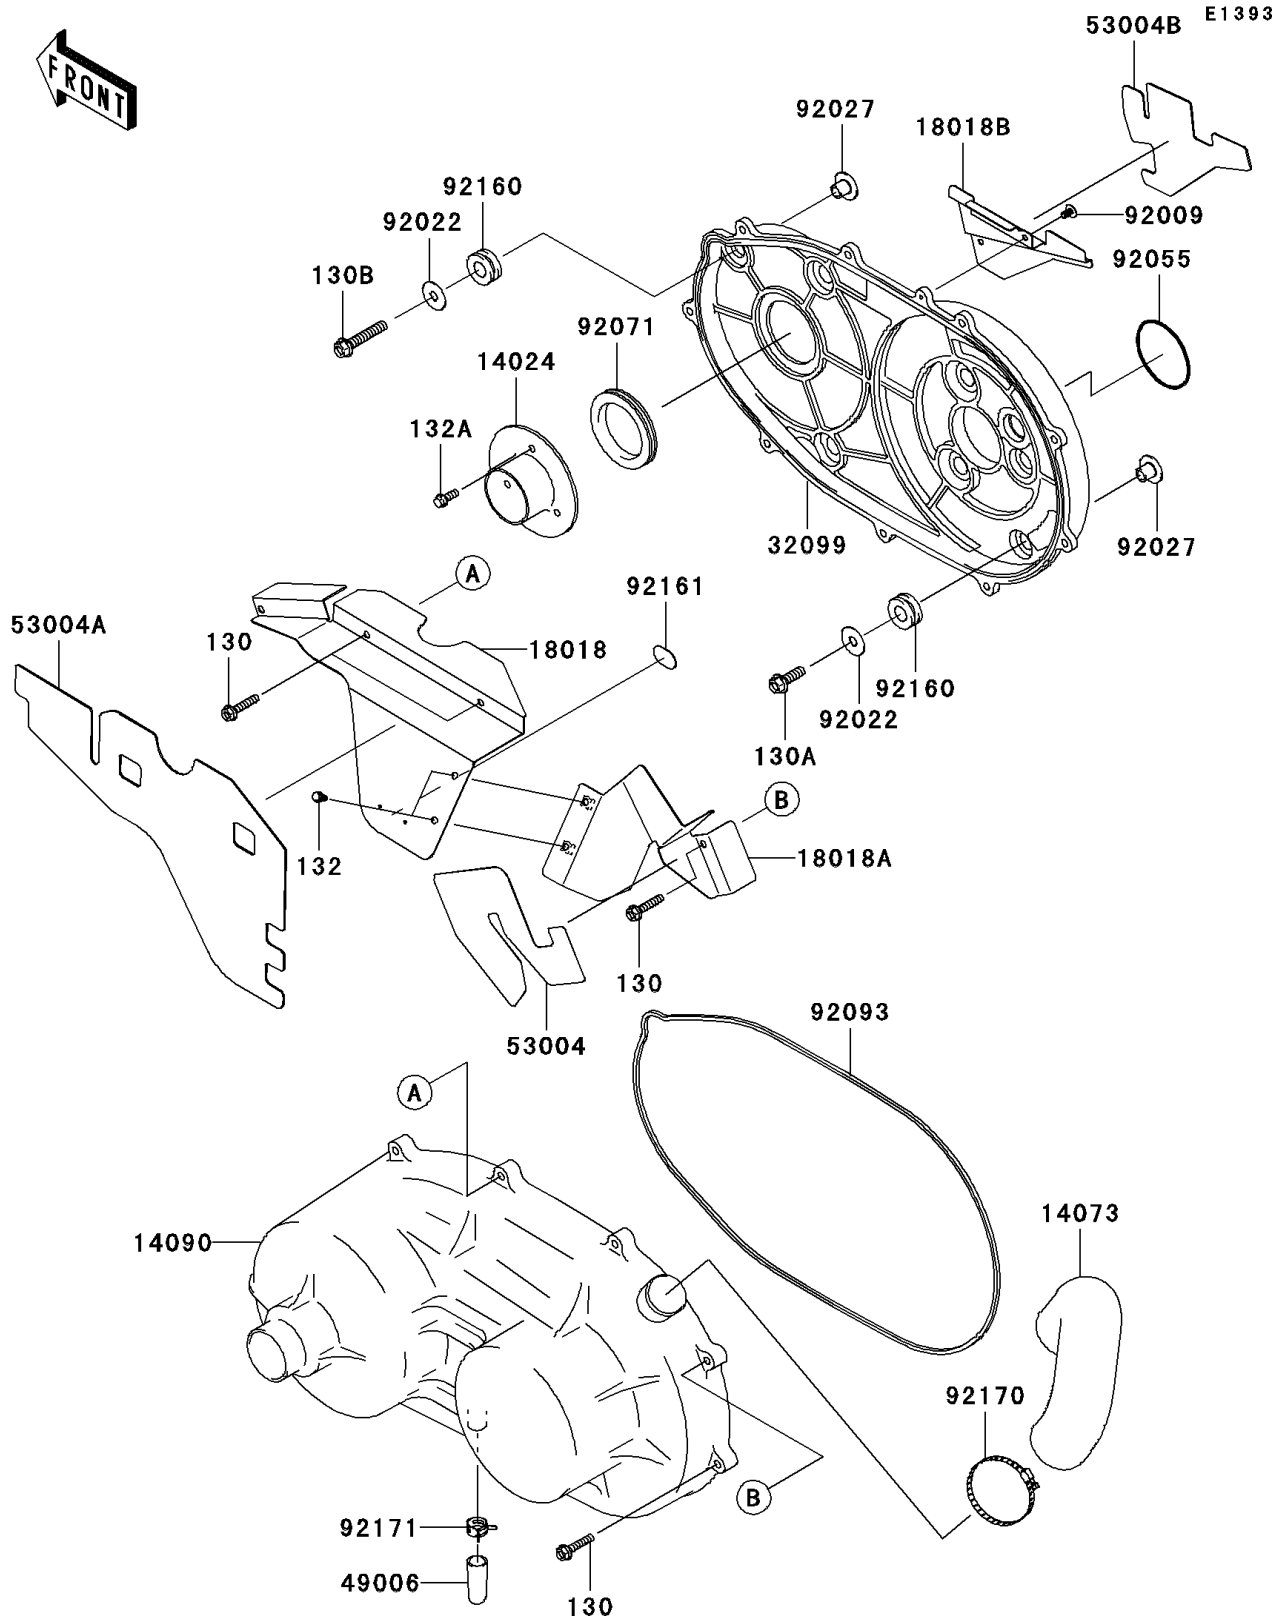

2011 MULE™ 4010 TRANS4x4® PARTS DIAGRAM

Converter Cover

2011 MULE™ 4010 TRANS4x4® PARTS LIST

Converter Cover

ITEM NAME	PART NUMBER	QUANTITY
-----------	-------------	----------