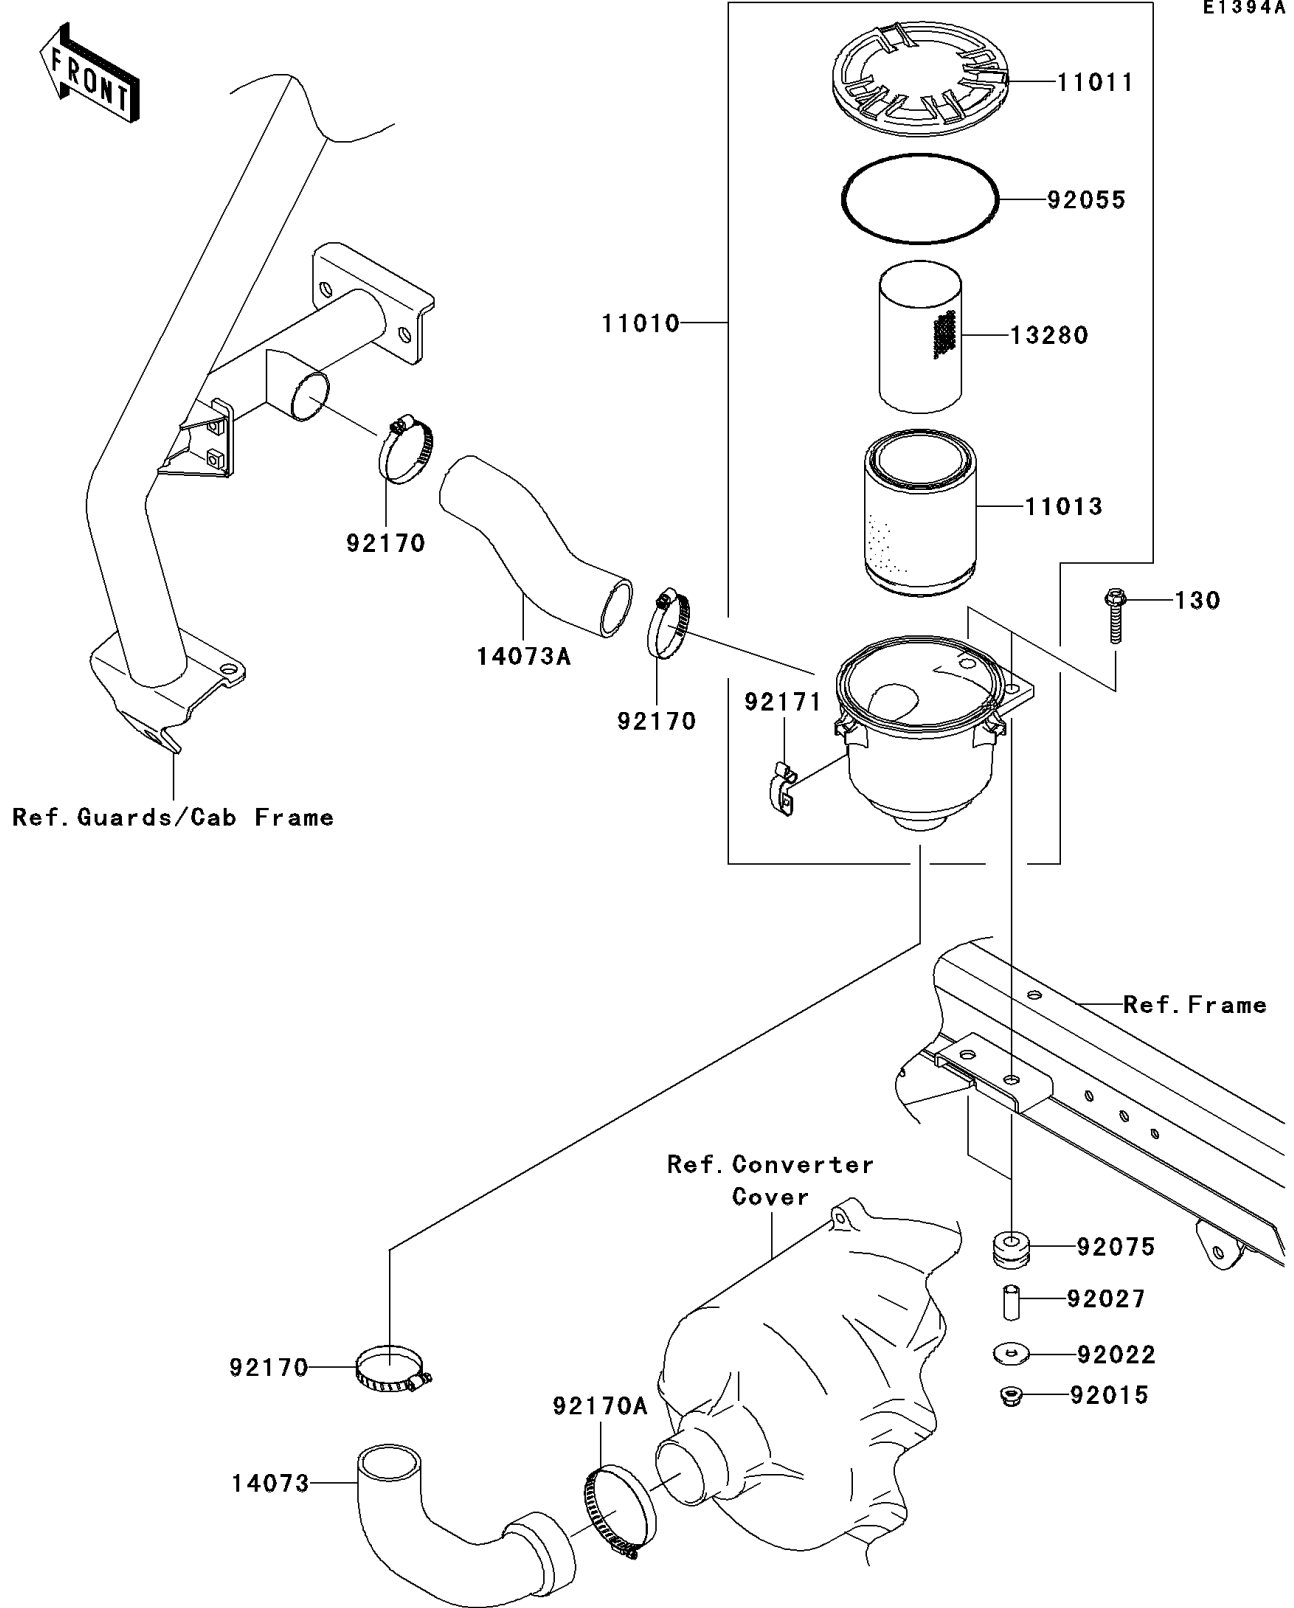

2011 Mule 4010 Trans4x4 PARTS DIAGRAM

Air Cleaner-Belt Converter(RBF/RBFA)

E1394A

2011 Mule 4010 Trans4x4 PARTS LIST

Air Cleaner-Belt Converter(RBF/RBFA)

ITEM NAME	PART NUMBER	QUANTITY
FILTER-ASSY-AIR (Ref # 11010)	11010-0172	1
CASE-AIR FILTER,CAP (Ref # 11011)	11011-0135	1
ELEMENT-AIR FILTER (Ref # 11013)	11013-0037	1
HOLDER (Ref # 13280)	13280-0312	1
DUCT,AIR FILTER-CVT (Ref # 14073)	14073-0198	1
DUCT,BAR-AIR FILTER (Ref # 14073A)	14073-0237	1
NUT,8MM (Ref # 92015)	92015-1432	2
WASHER,9X28X2.3 (Ref # 92022)	92022-1632	2
COLLAR (Ref # 92027)	92027-4012	2
RING-O,122X4 (Ref # 92055)	92055-0167	1
DAMPER (Ref # 92075)	92075-1736	2
CLAMP (Ref # 92170)	92170-1674	3
CLAMP (Ref # 92170A)	92170-1764	1
CLAMP (Ref # 92171)	92171-0225	3
BOLT-FLANGED,8X40 (Ref # 130)	130BA0840	2