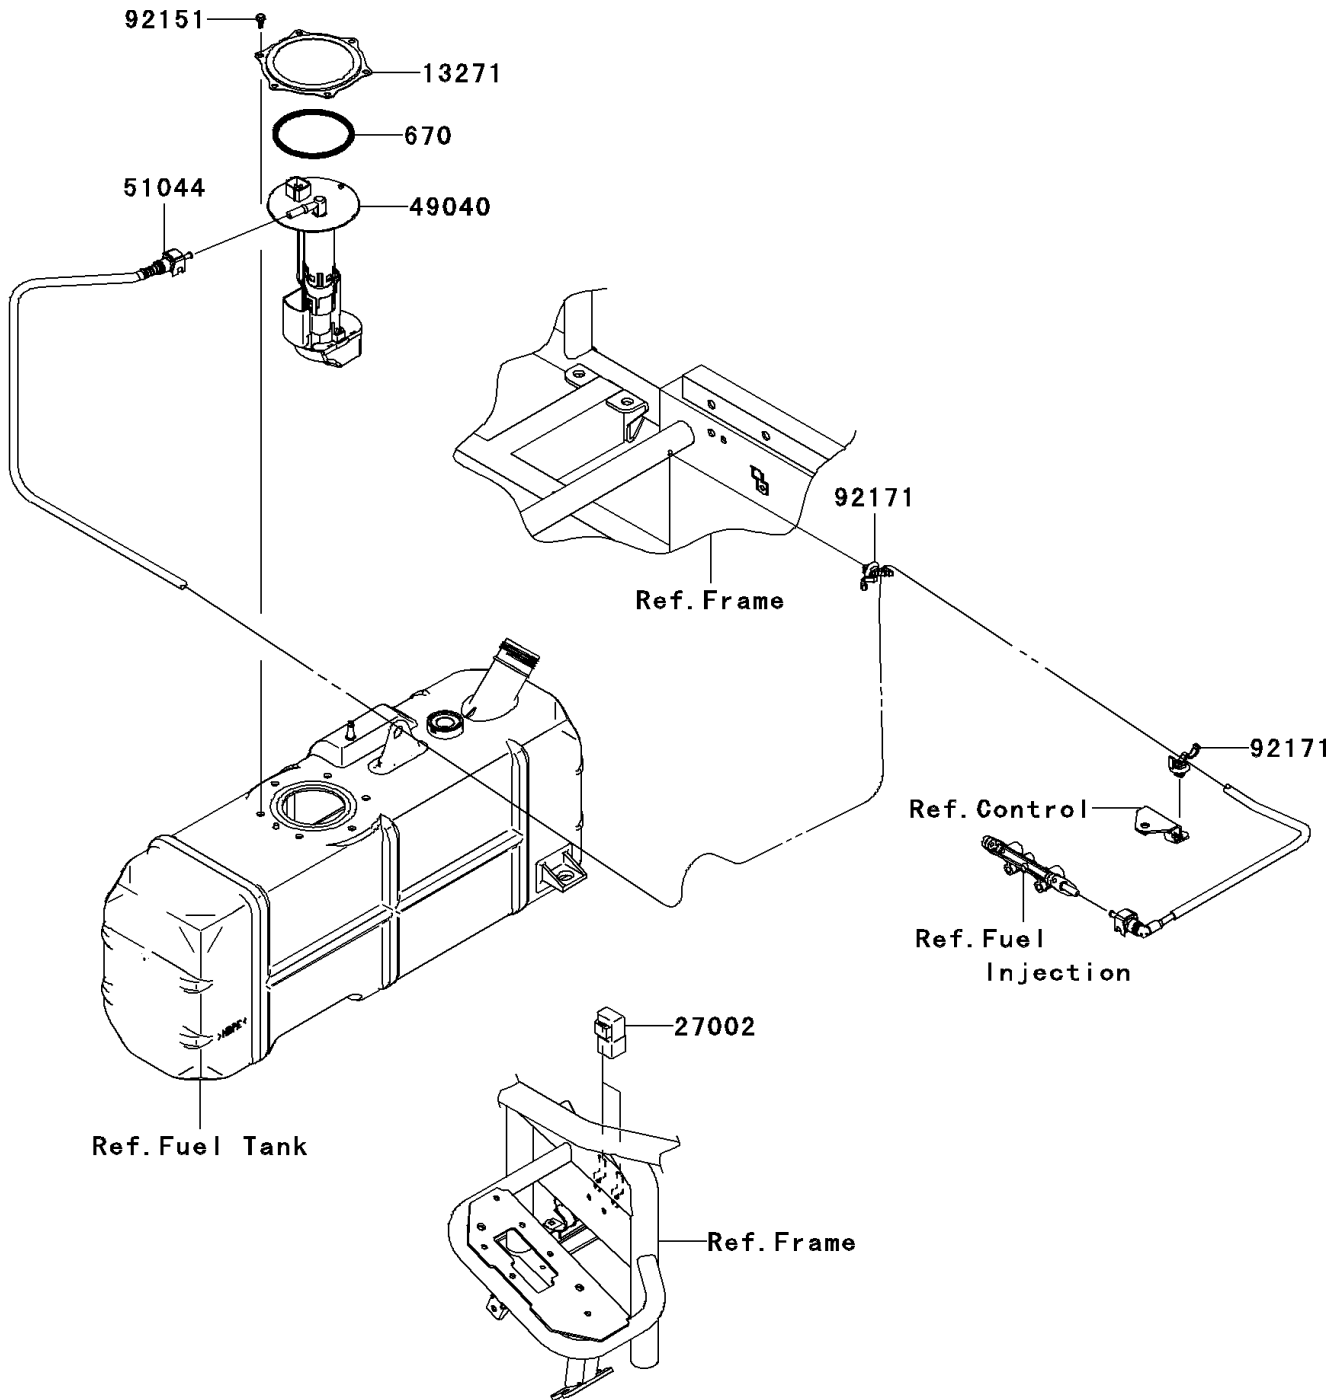

2009 Mule 4010 Trans4x4 PARTS DIAGRAM

Fuel Pump

E1520

2009 Mule 4010 Trans4x4 PARTS LIST

Fuel Pump

ITEM NAME	PART NUMBER	QUANTITY
PLATE (Ref # 13271)	13271-0980	1
RELAY-ASSY (Ref # 27002)	27002-1088	2
PUMP-FUEL (Ref # 49040)	49040-0034	1
TUBE-ASSY,FUEL (Ref # 51044)	51044-0064	1
BOLT,FLANGED,5X11.5 (Ref # 92151)	92151-1754	6
CLAMP (Ref # 92171)	92171-0453	2
O RING (Ref # 670)	670E5090	1