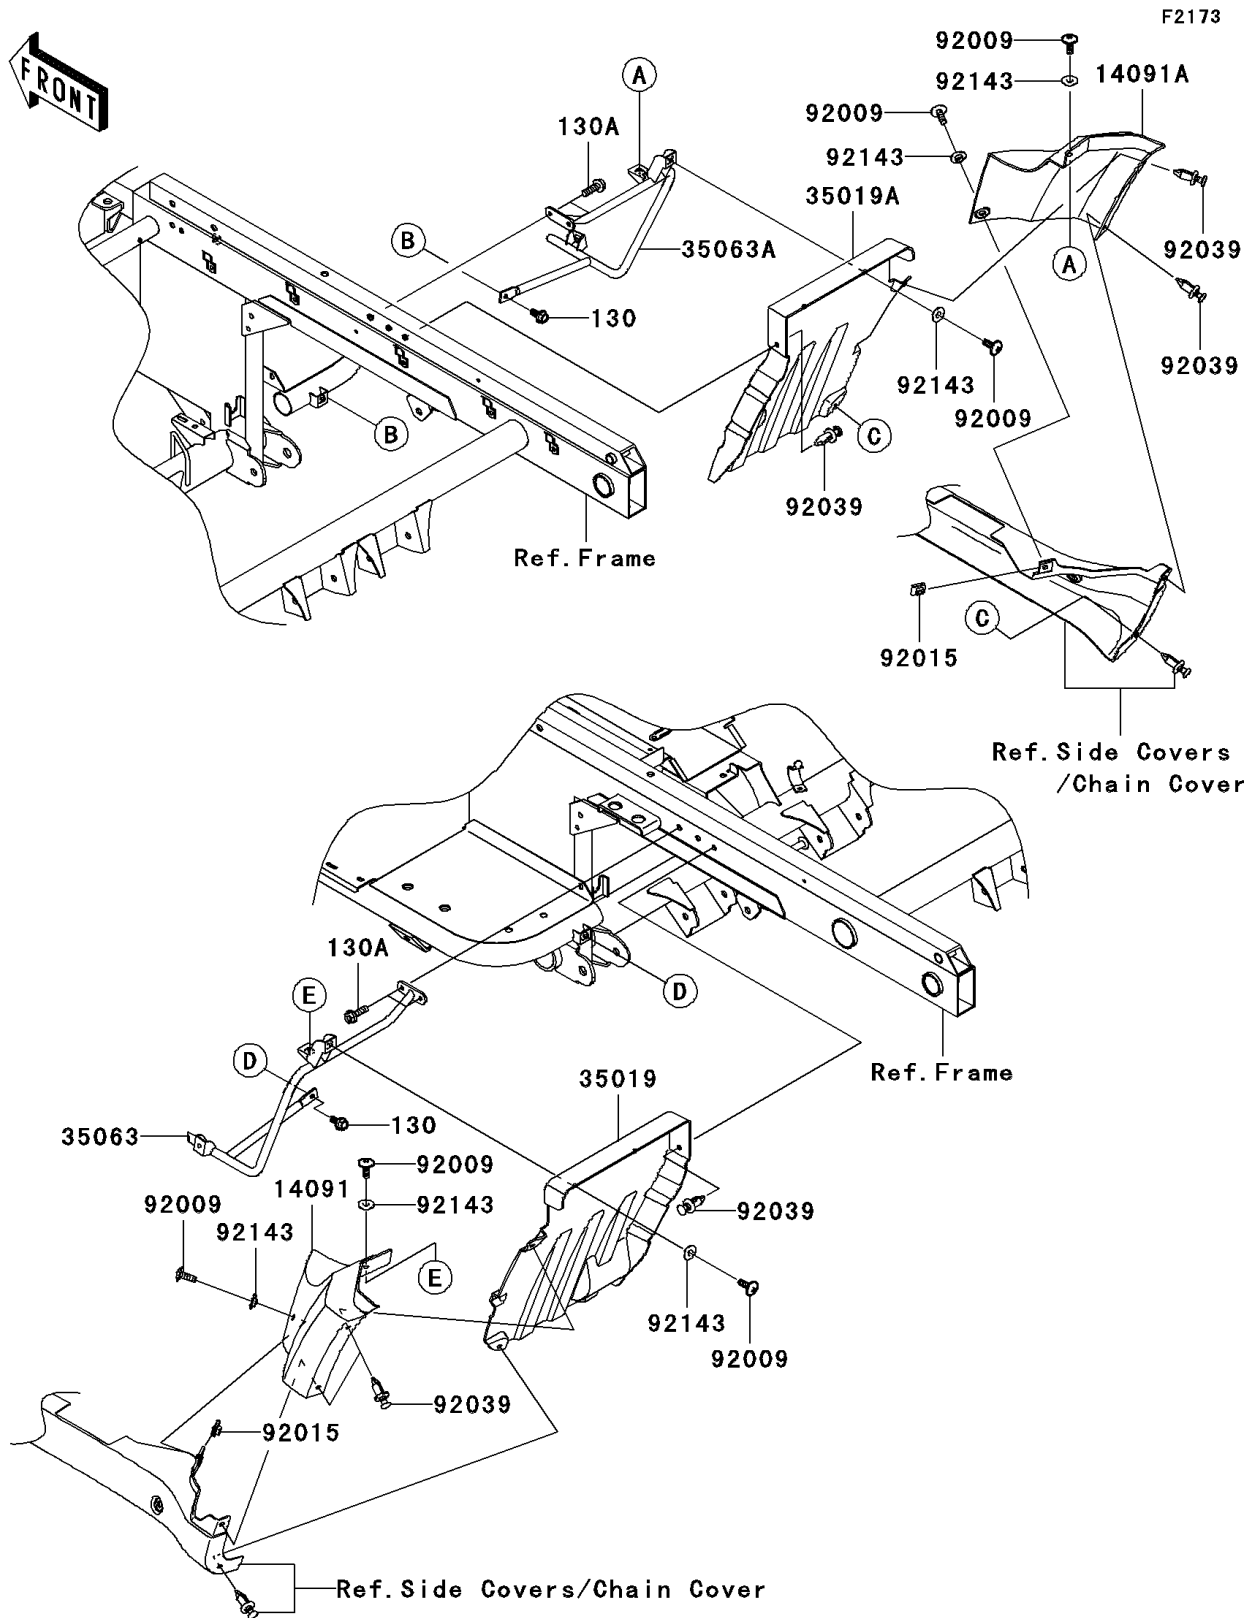

2009 Mule 4010 Trans4x4 PARTS DIAGRAM

Flap

2009 Mule 4010 Trans4x4 PARTS LIST

Flap

ITEM NAME	PART NUMBER	QUANTITY
COVER,REAR FENDER,LWR,LH,F.BLK (Ref # 14091)	14091-0819-6Z	1
COVER,REAR FENDER,LWR,RH,F.BLK (Ref # 14091A)	14091-0820-6Z	1
FLAP,RR,LH (Ref # 35019)	35019-0066	1
FLAP,RR,RH (Ref # 35019A)	35019-0067	1
STAY,RR,LH (Ref # 35063)	35063-0451	1
STAY,RR,RH (Ref # 35063A)	35063-0452	1
SCREW,6X16 (Ref # 92009)	92009-1621	6
NUT,CLAMP,6MM (Ref # 92015)	92015-1678	2
RIVET (Ref # 92039)	92039-1229	6
COLLAR (Ref # 92143)	92143-1087	6
BOLT-FLANGED,6X14 (Ref # 130)	130BB0614	2
BOLT-FLANGED,6X20 (Ref # 130A)	130BB0620	4