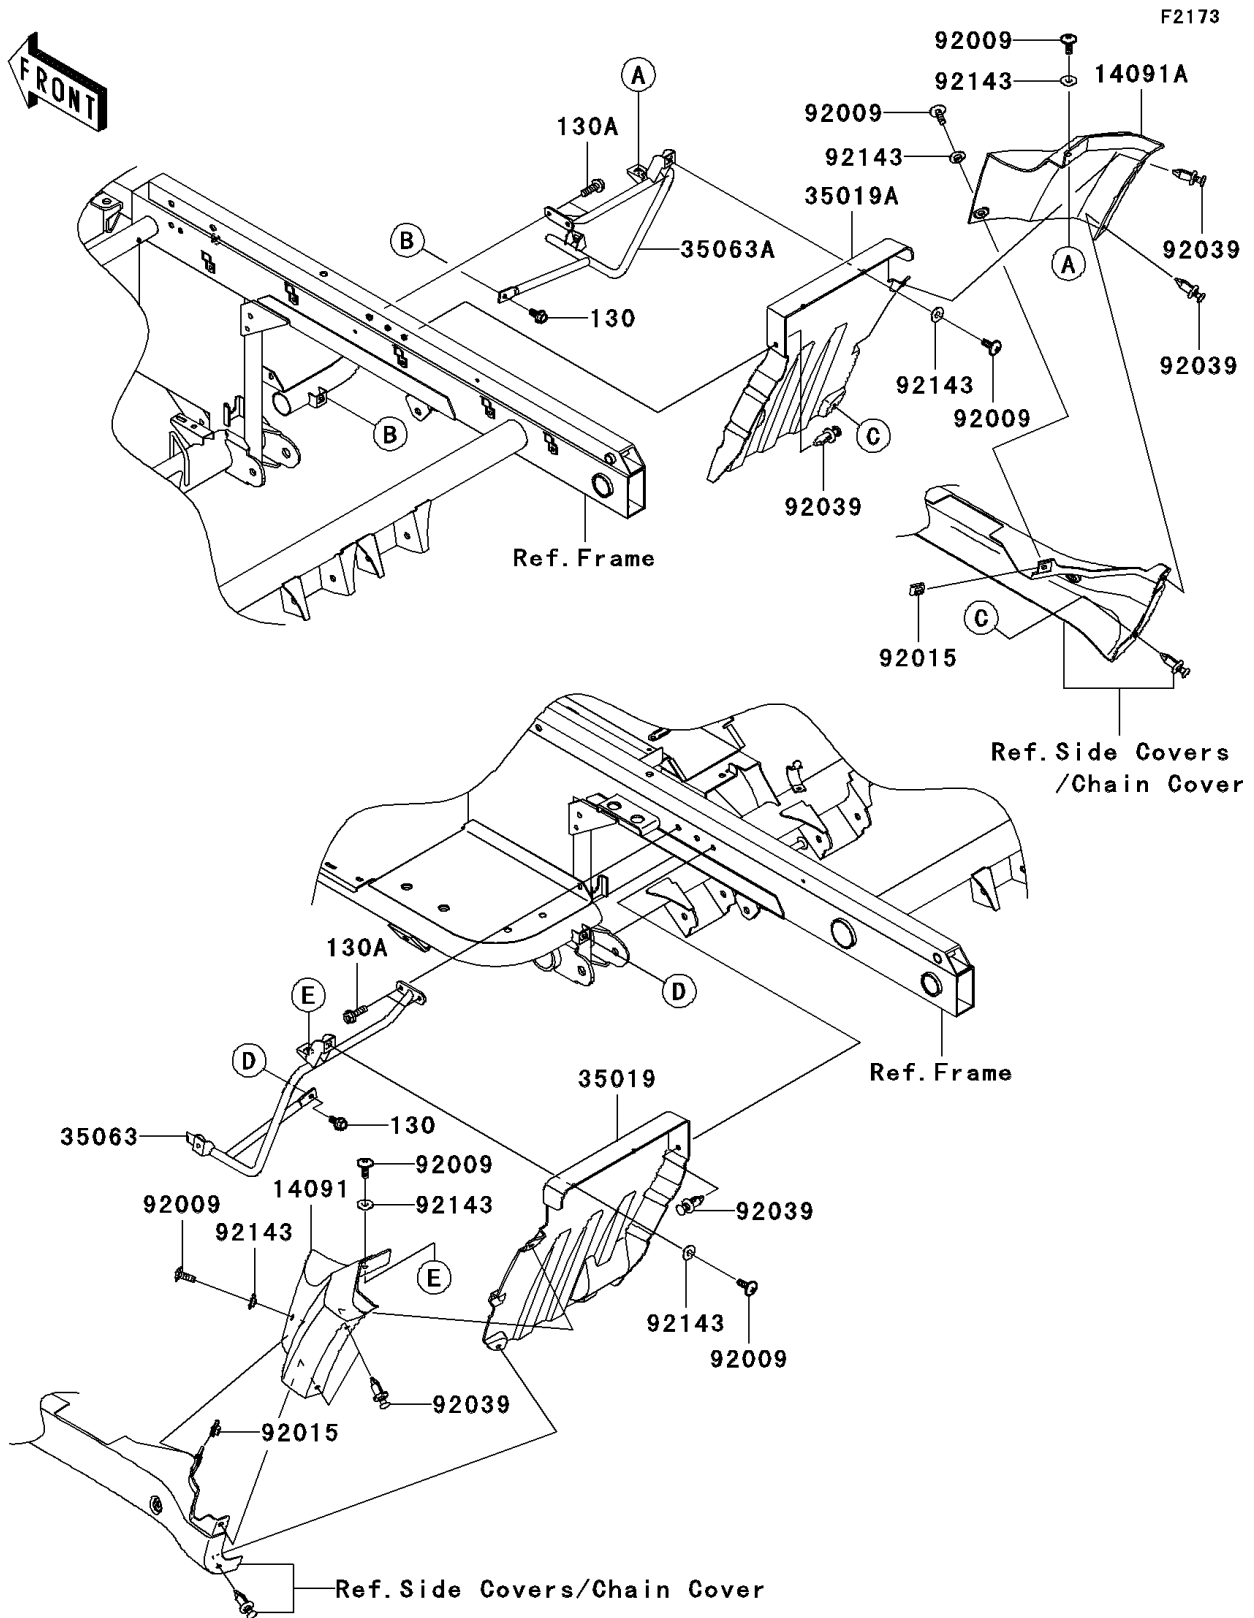

# 2011 MULE™ 4010 TRANS4x4® PARTS DIAGRAM

Flap

## 2011 MULE™ 4010 TRANS4x4® PARTS LIST

### Flap

ITEM NAME	PART NUMBER	QUANTITY
COVER,REAR FENDER,LWR,LH,F.BLK (Ref # 14091)	14091-0819-6Z	1
COVER,REAR FENDER,LWR,RH,F.BLK (Ref # 14091A)	14091-0820-6Z	1
FLAP,RR,LH (Ref # 35019)	35019-0066	1
FLAP,RR,RH (Ref # 35019A)	35019-0067	1
STAY,RR,LH (Ref # 35063)	35063-0451	1
STAY,RR,RH (Ref # 35063A)	35063-0452	1
SCREW,6X16 (Ref # 92009)	92009-1621	6
NUT,CLAMP,6MM (Ref # 92015)	92015-1678	2
RIVET (Ref # 92039)	92039-1229	6
COLLAR (Ref # 92143)	92143-1087	6
BOLT-FLANGED,6X14 (Ref # 130)	130BB0614	2
BOLT-FLANGED,6X20 (Ref # 130A)	130BB0620	4