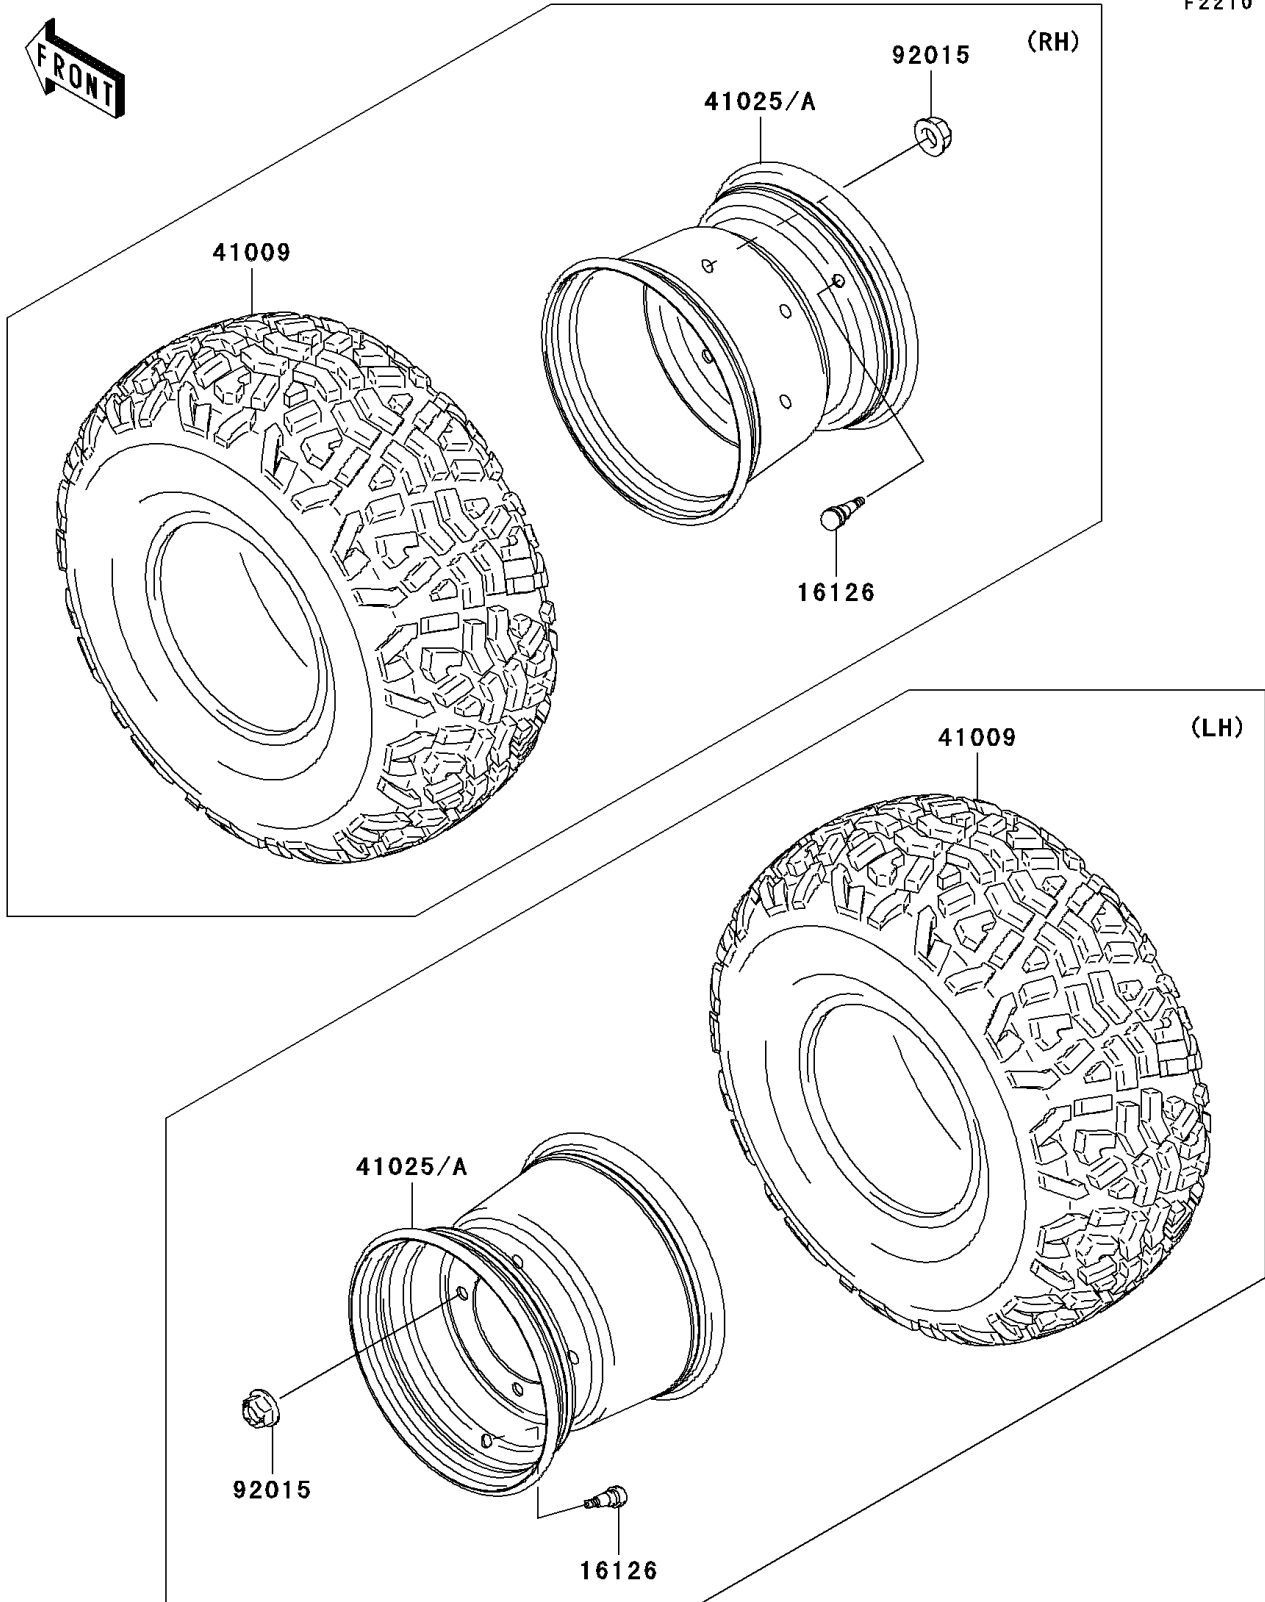

# 2011 Mule 4010 Trans4x4 PARTS DIAGRAM

Wheels/Tires

F2210

## 2011 Mule 4010 Trans4x4 PARTS LIST

### Wheels/Tires

ITEM NAME	PART NUMBER	QUANTITY
VALVE (Ref # 16126)	16126-4001	4
TIRE,23X11.00-10 4PR,KT869(D) (Ref # 41009)	41009-0261	4
RIM,10X8.5AT,SILVER (Ref # 41025)	41025-7504-16H	4
NUT,12MM (Ref # 92015)	92015-1706	16