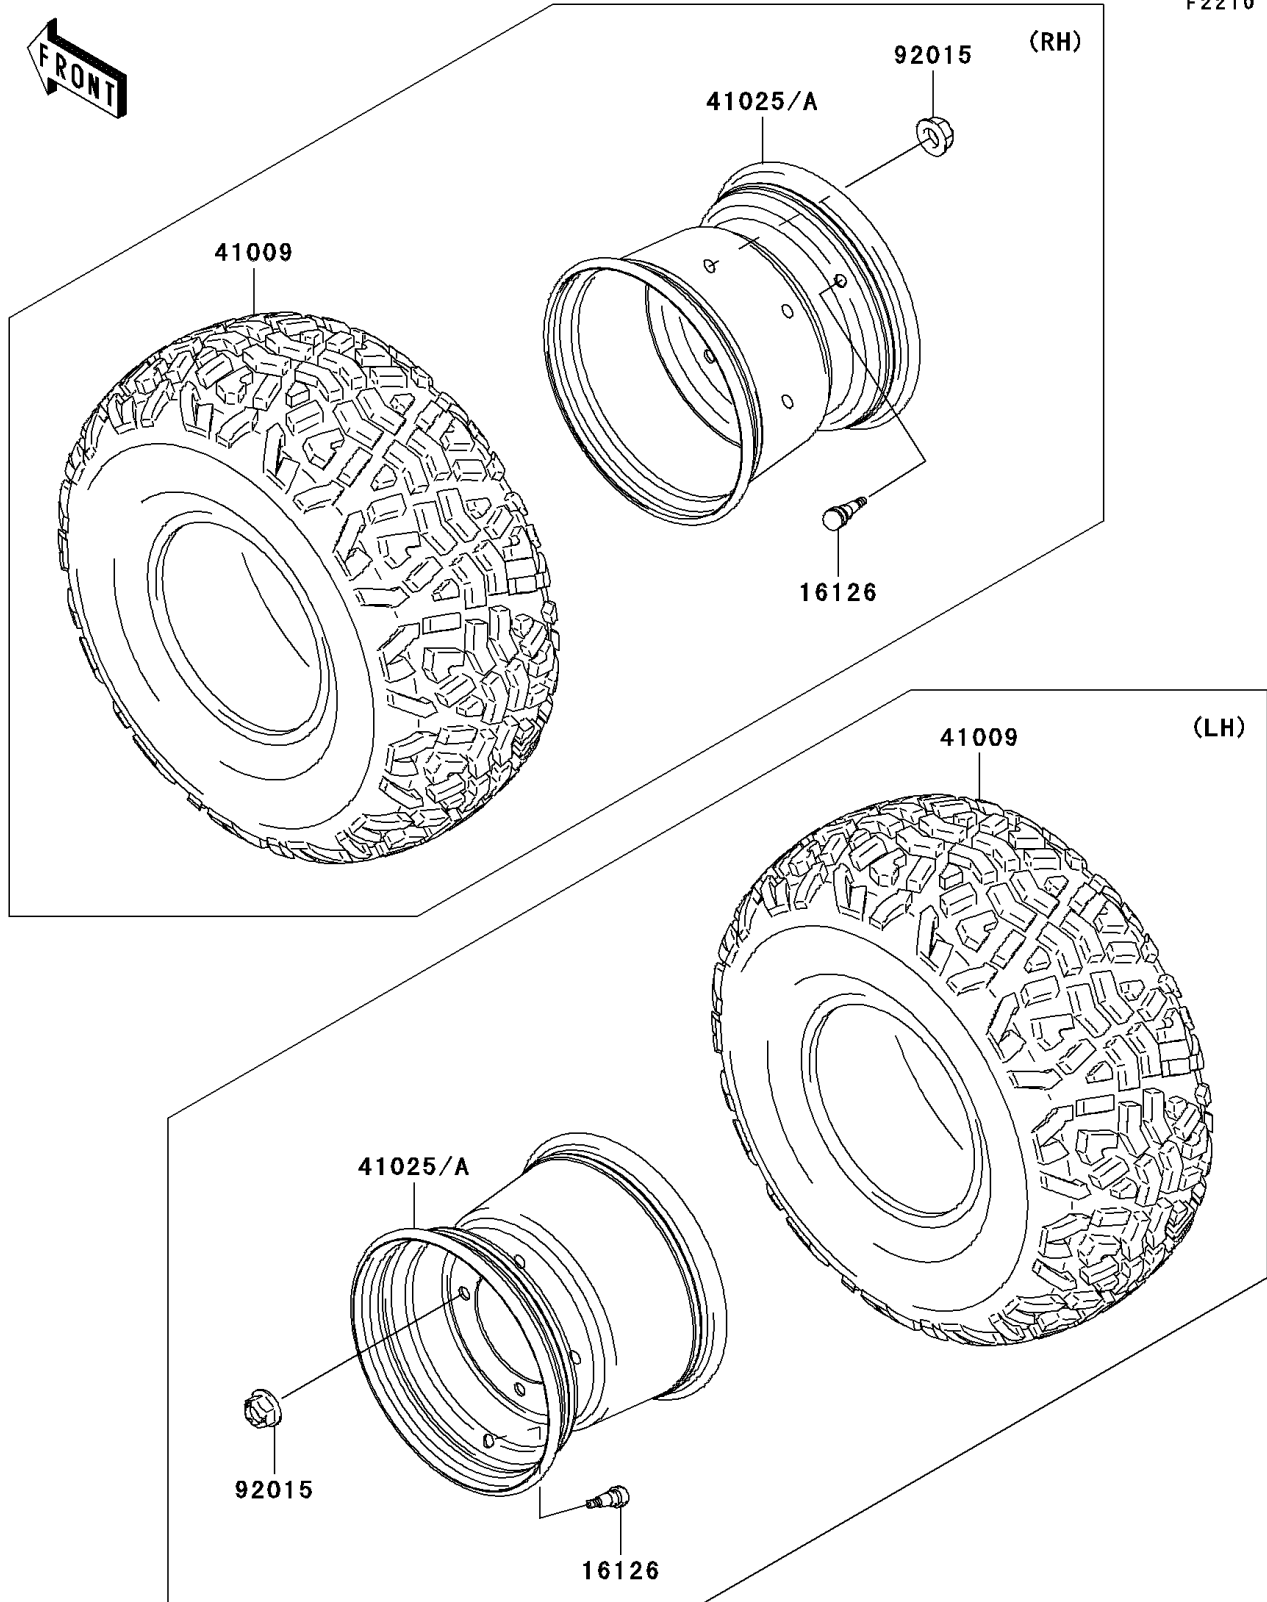

# 2011 MULE™ 4010 TRANS4x4® PARTS DIAGRAM

Wheels/Tires

F2210

## 2011 MULE™ 4010 TRANS4x4® PARTS LIST

### Wheels/Tires

ITEM NAME	PART NUMBER	QUANTITY
VALVE (Ref # 16126)	16126-4001	4
TIRE,23X11.00-10 4PR,KT869(D) (Ref # 41009)	41009-0261	4
RIM,10X8.5AT,SILVER (Ref # 41025)	41025-7504-16H	4
RIM,10X8.5AT,F.S.BLACK (Ref # 41025A)	41025-7504-397	4
NUT,12MM (Ref # 92015)	92015-1706	16