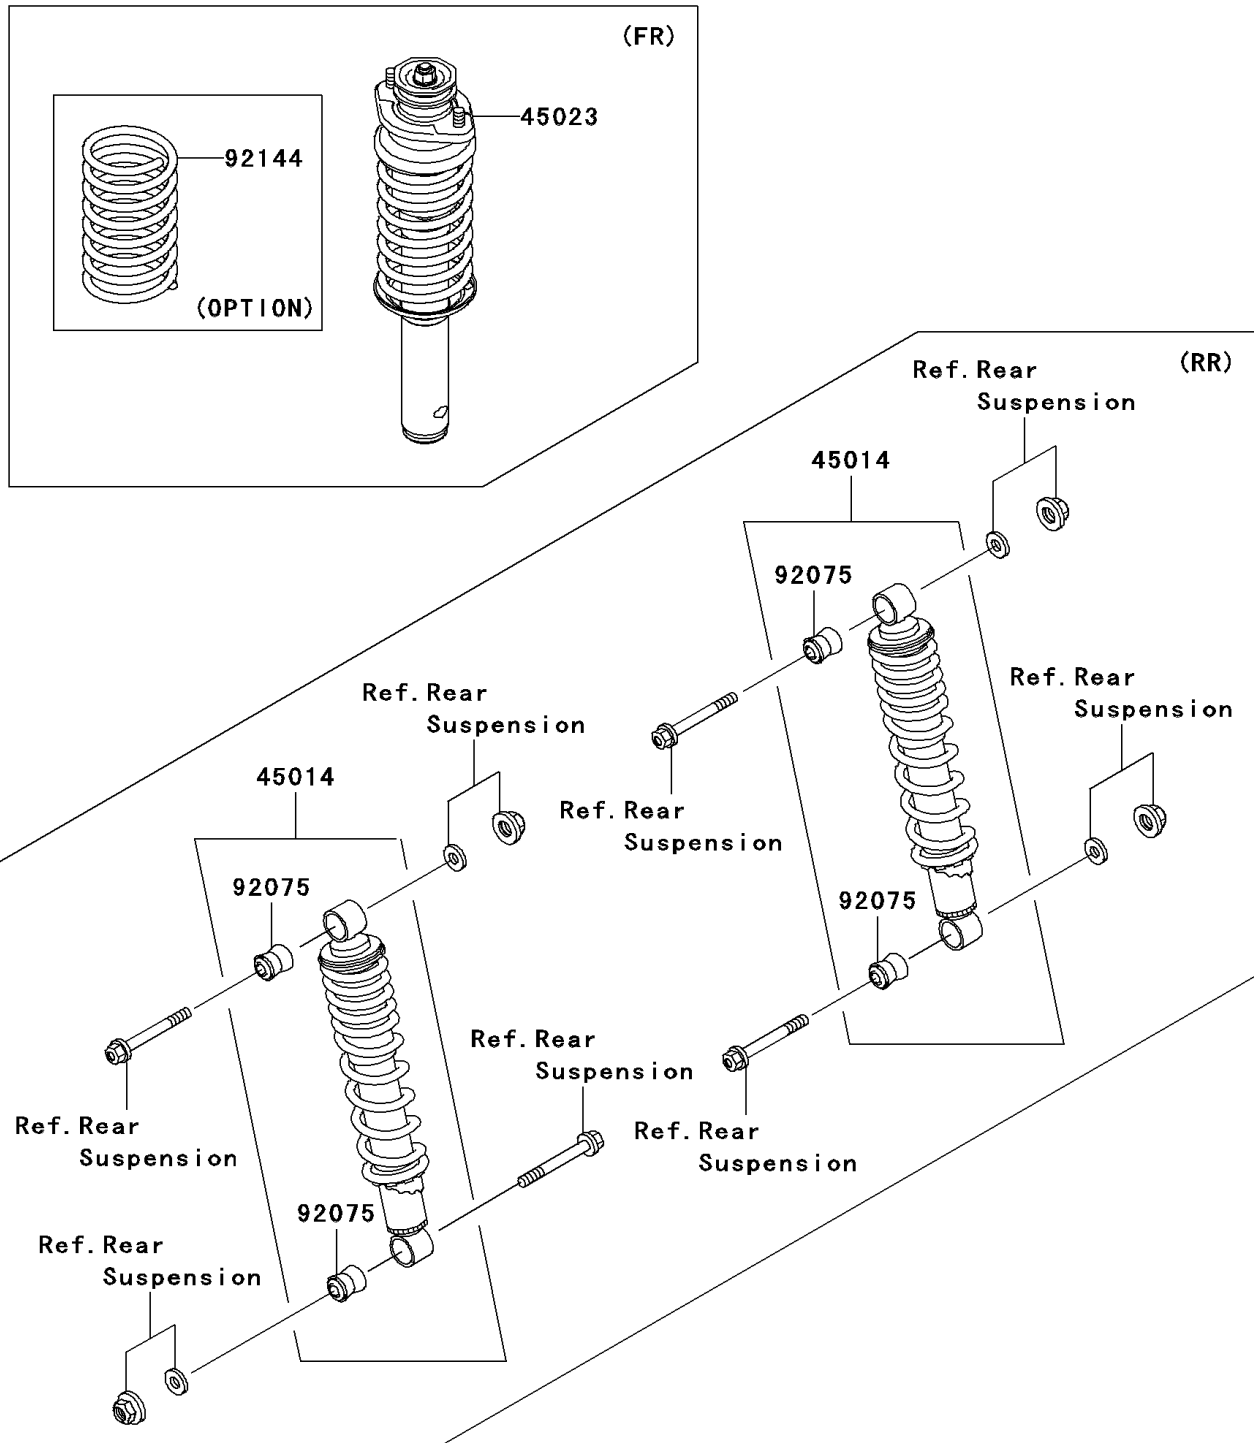

2011 MULE™ 4010 TRANS4x4® PARTS DIAGRAM

Shock Absorber(s)

F2280

2011 MULE™ 4010 TRANS4x4® PARTS LIST

Shock Absorber(s)

ITEM NAME	PART NUMBER	QUANTITY
SHOCKABSORBER,RR (Ref # 45014)	45014-0259	2
STRUT (Ref # 45023)	45023-0005	2
DAMPER,SHOCKABSORBER (Ref # 92075)	92075-1784	4
SPRING,STRUT,K=30.7N/MM (Ref # 92144)	92144-1919	2