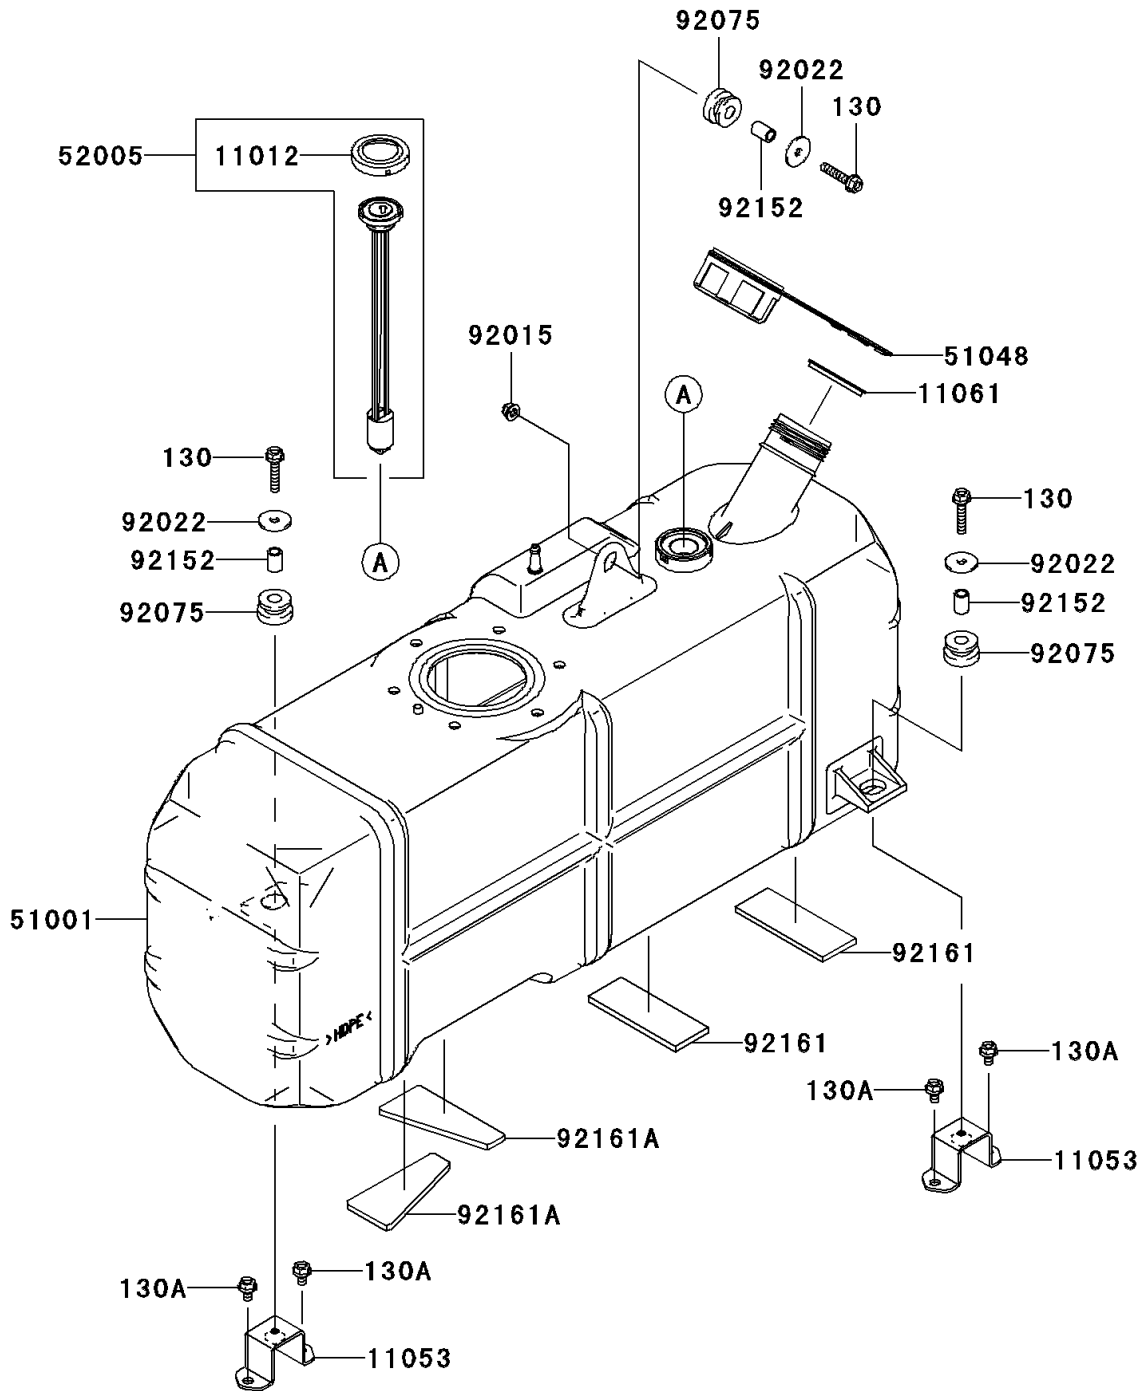

2011 MULE™ 4010 TRANS4x4® PARTS DIAGRAM

Fuel Tank(RBF/RBFA)

F2410A

2011 MULE™ 4010 TRANS4x4® PARTS LIST

Fuel Tank(RBF/RBFA)

ITEM NAME	PART NUMBER	QUANTITY
CAP,FUEL GAUGE (Ref # 11012)	11012-1627	1
BRACKET (Ref # 11053)	11053-7512	2
GASKET,FUEL TANK CAP (Ref # 11061)	11061-0395	1
TANK-COMP-FUEL (Ref # 51001)	51001-0293	1
CAP-ASSY-TANK,FUEL (Ref # 51048)	51048-0026	1
GAUGE,FUEL (Ref # 52005)	52005-7501	1
NUT,LOCK,FLANGED,6MM (Ref # 92015)	92015-1675	1
WASHER,6.5X24X2 (Ref # 92022)	92022-1690	3
DAMPER (Ref # 92075)	92075-1787	3
COLLAR,7.02X10.32X15.3 (Ref # 92152)	92152-7511	3
DAMPER,92X35X4.76 (Ref # 92161)	92161-0813	2
DAMPER,92X19X4.76 (Ref # 92161A)	92161-0814	2
BOLT-FLANGED,6X30 (Ref # 130)	130BA0630	3
BOLT-FLANGED,6X10 (Ref # 130A)	130BB0610	4