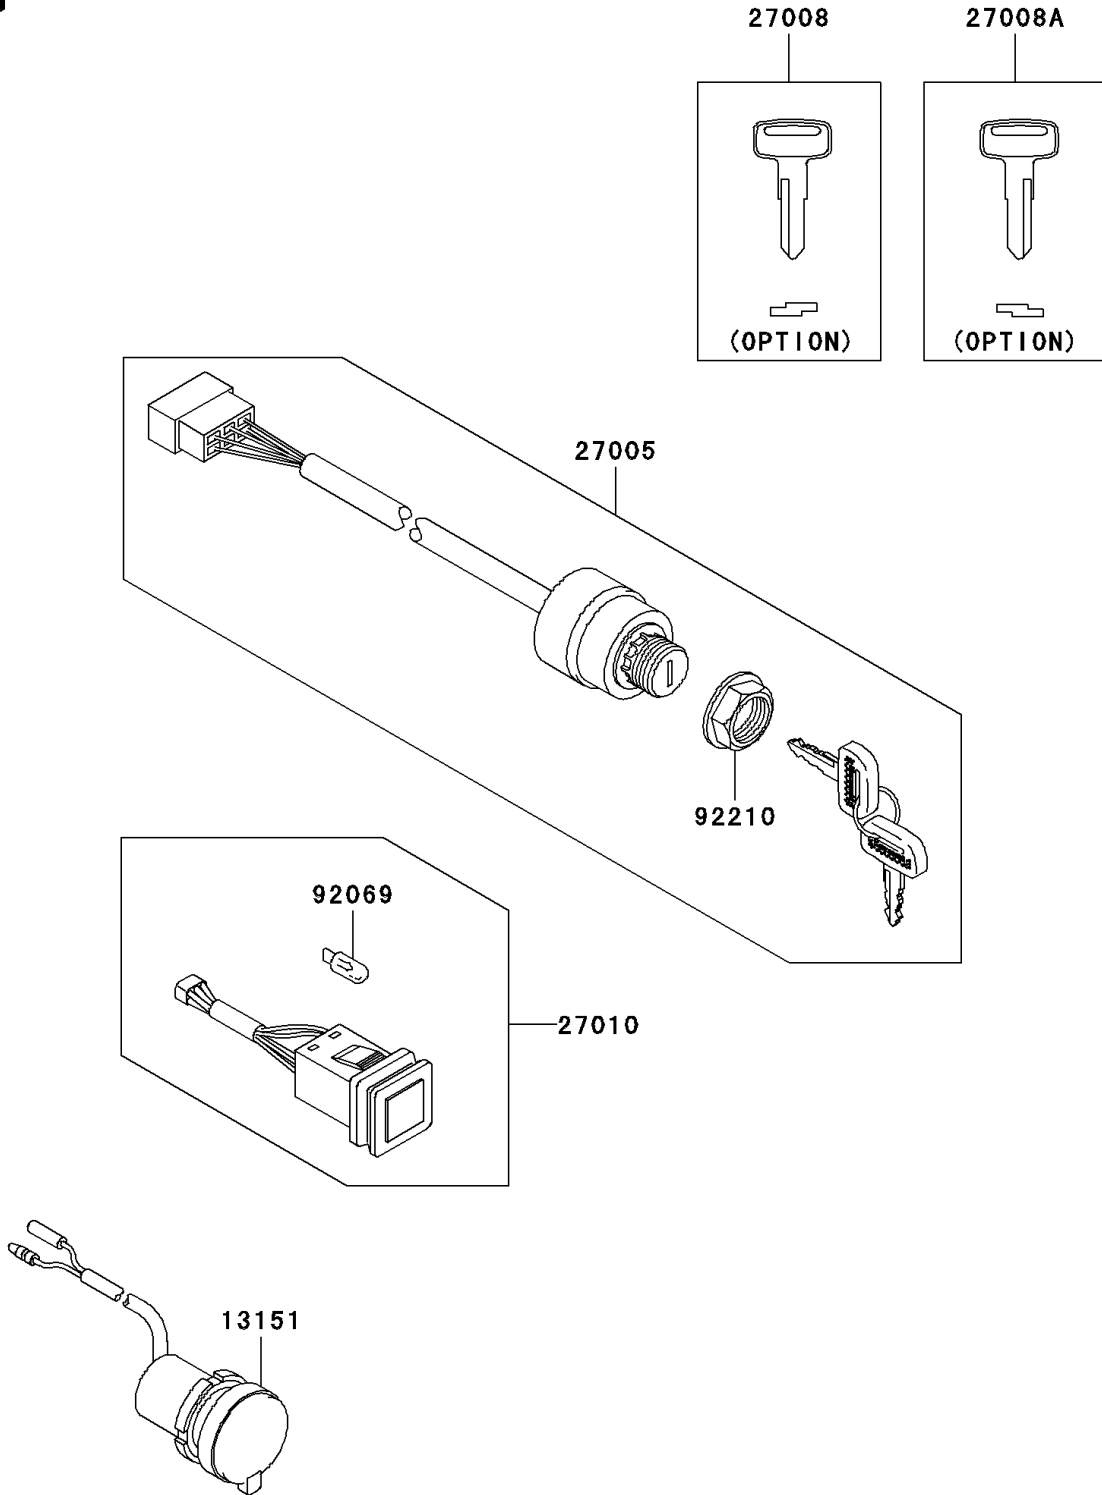

2009 Mule 4010 Trans4x4 PARTS DIAGRAM

Ignition Switch

F2770

2009 Mule 4010 Trans4x4 PARTS LIST

Ignition Switch

ITEM NAME	PART NUMBER	QUANTITY
SWITCH-COMP,D.C.TERMINAL (Ref # 13151)	13151-0003	1
SWITCH-ASSY-IGNITION (Ref # 27005)	27005-0011	1
KEY-LOCK,BLANK (Ref # 27008)	27008-1153	1
KEY-LOCK,BLANK (Ref # 27008A)	27008-1157	1
SWITCH,HEAD LAMP (Ref # 27010)	27010-0105	1
BULB,12V 1.7W (Ref # 92069)	92069-0036	1
NUT,IGNITION SWITCH (Ref # 92210)	92210-1264	1