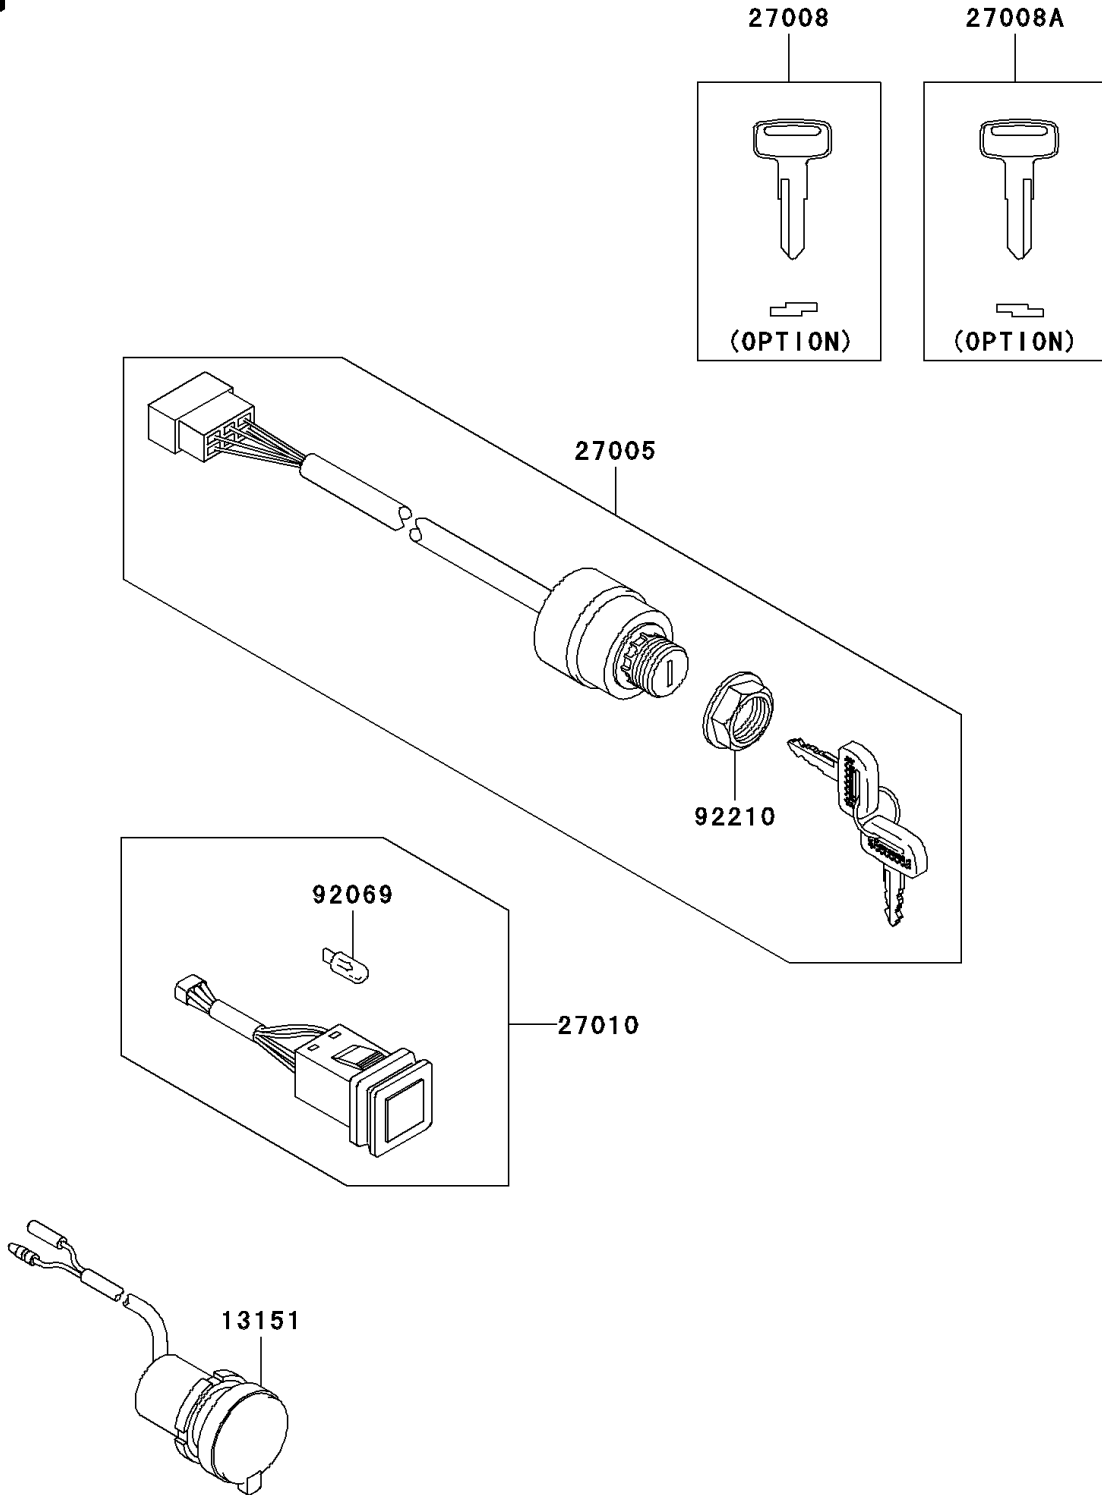

2010 Mule 4010 Trans4x4 PARTS DIAGRAM

Ignition Switch

F2770

2010 Mule 4010 Trans4x4 PARTS LIST

Ignition Switch

ITEM NAME	PART NUMBER	QUANTITY
SWITCH-COMP,D.C.TERMINAL (Ref # 13151)	13151-0003	1
SWITCH-ASSY-IGNITION (Ref # 27005)	27005-0011	1
KEY-LOCK,BLANK (Ref # 27008)	27008-1153	1
KEY-LOCK,BLANK (Ref # 27008A)	27008-1157	1
SWITCH,HEAD LAMP (Ref # 27010)	27010-0105	1
BULB,12V 1.7W (Ref # 92069)	92069-0036	1
NUT,IGNITION SWITCH (Ref # 92210)	92210-1264	1