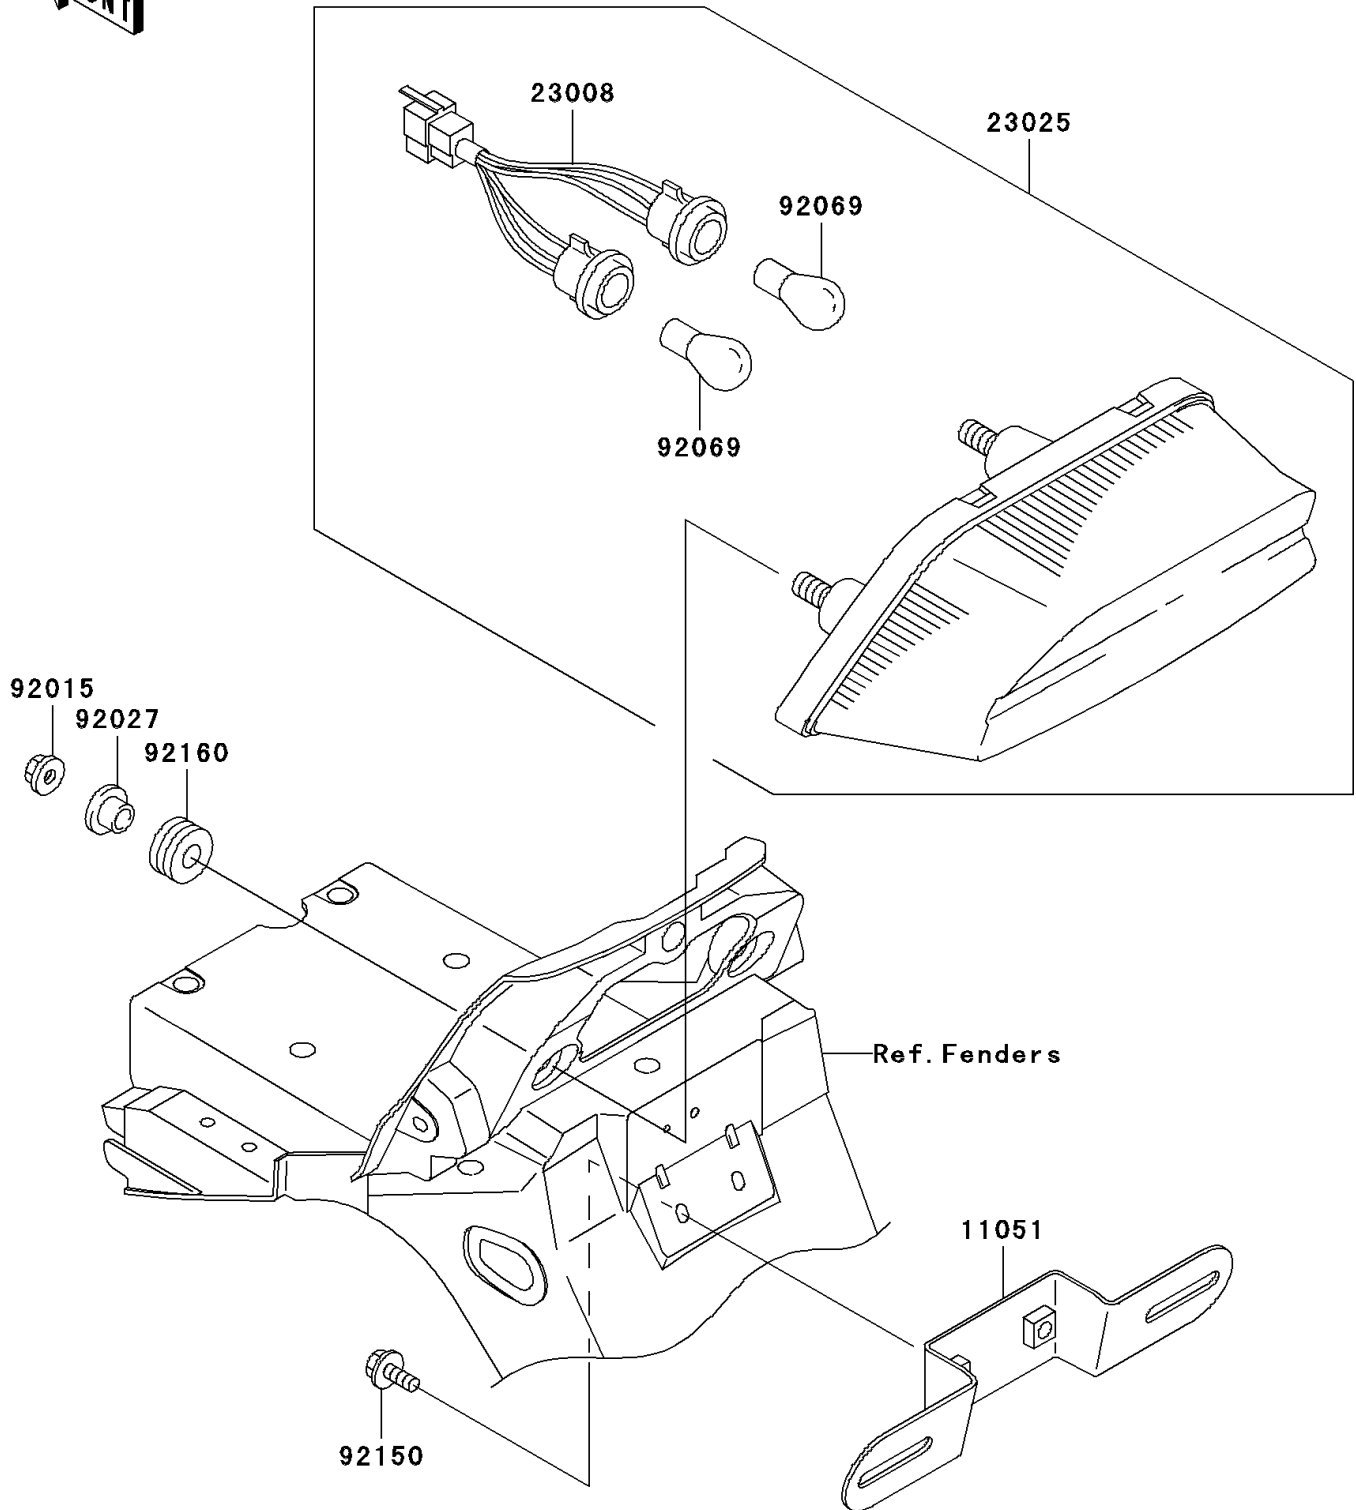

2003 ZRX1200R PARTS DIAGRAM

Taillight(s)

F2720

2003 ZRX1200R PARTS LIST

Taillight(s)

ITEM NAME	PART NUMBER	QUANTITY
BRACKET,LICENSE (Ref # 11051)	11051-1128	1
SOCKET-ASSY,TAIL LAMP (Ref # 23008)	23008-1413	1
LAMP-TAIL (Ref # 23025)	23025-1316	1
NUT,FLANGED,6MM (Ref # 92015)	92015-1367	3
COLLAR (Ref # 92027)	92027-1183	3
BULB,12V 21/5W (Ref # 92069)	92069-063	2
BOLT,6X16 (Ref # 92150)	92150-1909	2
DAMPER (Ref # 92160)	92160-1162	3