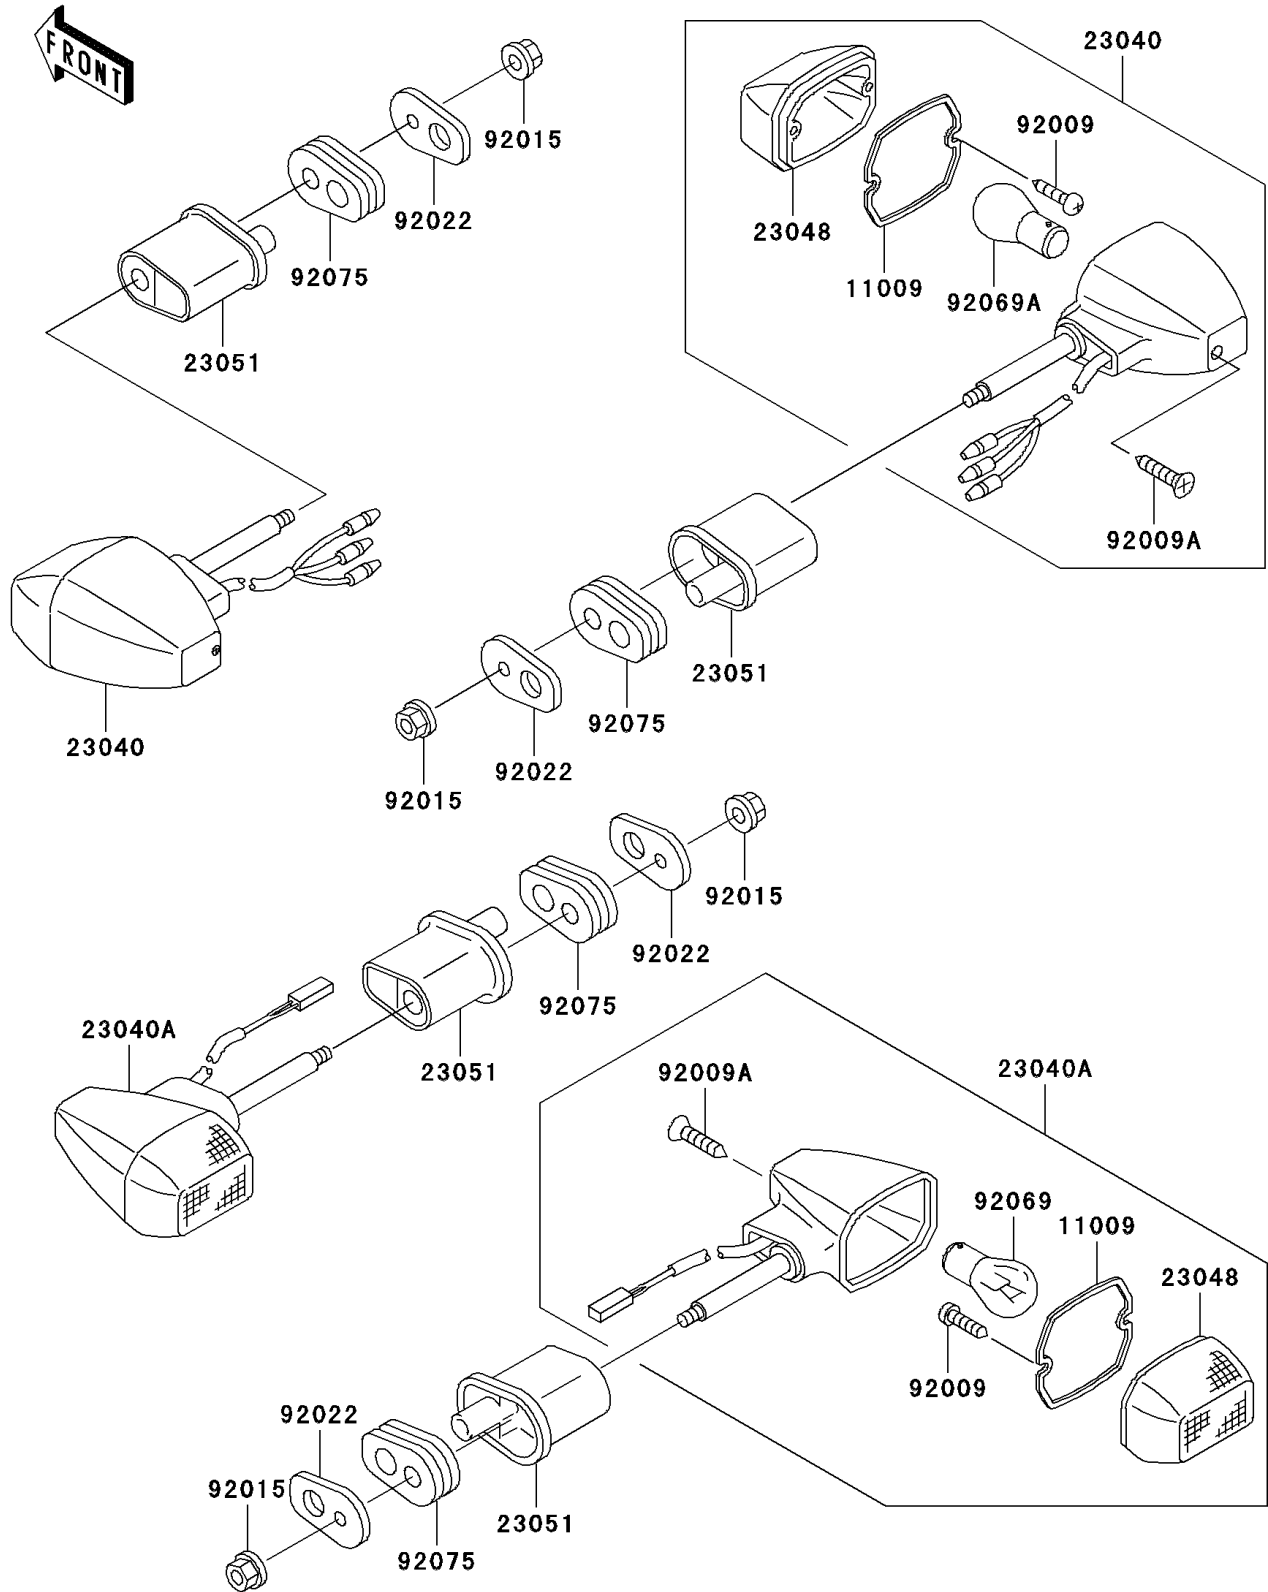

2003 ZRX1200R PARTS DIAGRAM

Turn Signals

F2730

2003 ZRX1200R PARTS LIST

Turn Signals

ITEM NAME	PART NUMBER	QUANTITY
GASKET,SIGNAL LAMP (Ref # 11009)	11009-1402	4
LAMP-SIGNAL,FR (Ref # 23040)	23040-1279	2
LAMP-SIGNAL,RR (Ref # 23040A)	23040-1285	2
LENS-SIGNAL LAMP (Ref # 23048)	23048-1054	4
BRACKET-SIGNAL LAMP (Ref # 23051)	23051-1248	4
SCREW,TAPPING,3X16 (Ref # 92009)	92009-1115	8
SCREW,TAPPING,4X20 (Ref # 92009A)	92009-1304	4
NUT,FLANGED,6MM (Ref # 92015)	92015-1367	4
WASHER,SIGNAL LAMP (Ref # 92022)	92022-1672	4
BULB,12V 32CP(23W) (Ref # 92069)	92069-055	2
BULB,12V 32/3CP(23/8W) (Ref # 92069A)	92069-060	2
DAMPER,SIGNAL LAMP (Ref # 92075)	92075-1698	4