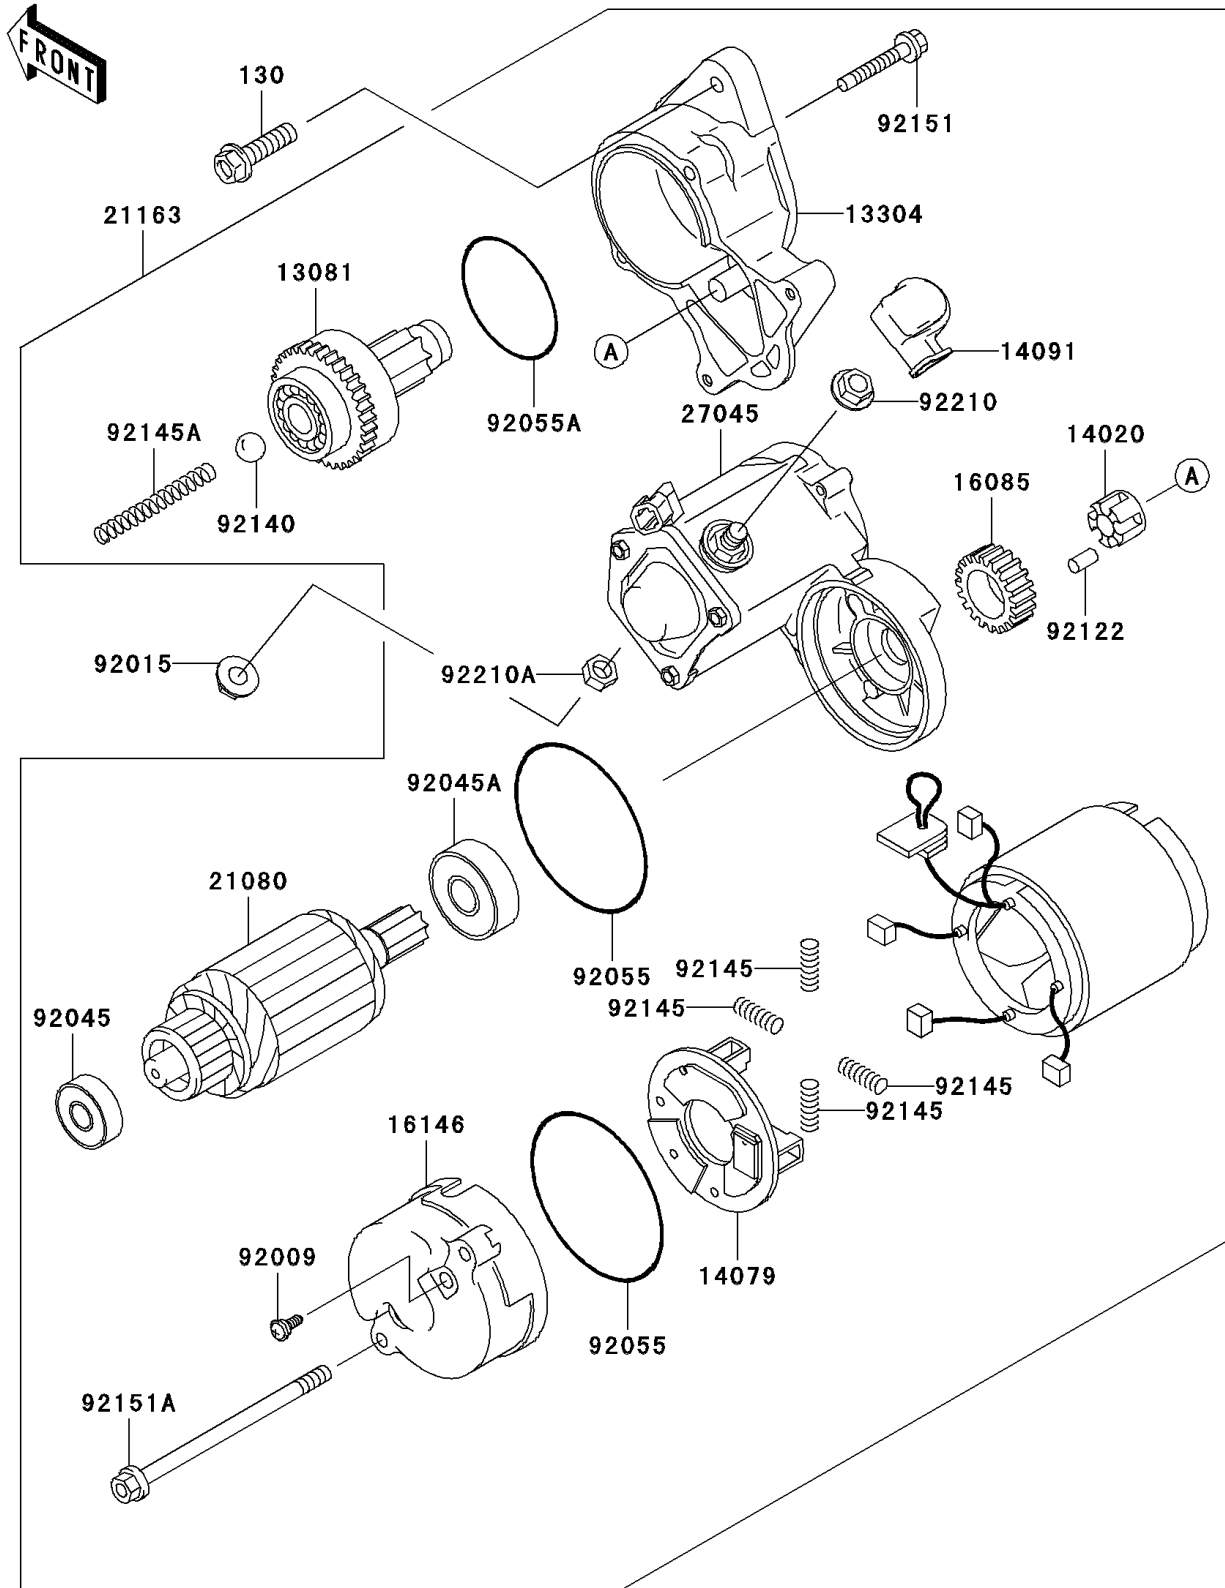

2009 Mule 4010 4x4 Hardwoods Green HD PARTS DIAGRAM

Starter Motor(FD620DE485833-)

E1840A

2009 Mule 4010 4x4 Hardwoods Green HD PARTS LIST

Starter Motor(FD620DE485833-)

ITEM NAME	PART NUMBER	QUANTITY
CLUTCH-ASSY (Ref # 13081)	13081-2231	1
HOUSING-ASSY (Ref # 13304)	13304-2253	1
RETAINER (Ref # 14020)	14020-2112	1
HOLDER-ASSY (Ref # 14079)	14079-2064	1
COVER (Ref # 14091)	14091-2080	1
GEAR (Ref # 16085)	16085-2055	1
COVER-ASSY (Ref # 16146)	16146-2243	1
ARMATURE (Ref # 21080)	21080-2070	1
STARTER-ELECTRIC (Ref # 21163)	21163-2134	1
SWITCH-ASSY (Ref # 27045)	27045-2020	1
SCREW (Ref # 92009)	92009-2455	2
NUT,8MM (Ref # 92015)	92015-1143	1
BEARING-BALL (Ref # 92045)	92045-2257	1
BEARING-BALL (Ref # 92045A)	92045-2258	1
RING-O (Ref # 92055)	92055-2199	2
RING-O (Ref # 92055A)	92055-2200	1
ROLLER (Ref # 92122)	92122-2057	5
BALL (Ref # 92140)	92140-2061	1
SPRING (Ref # 92145)	92145-2096	4
SPRING (Ref # 92145A)	92145-2097	1
BOLT (Ref # 92151)	92151-2167	2
BOLT (Ref # 92151A)	92151-2168	2
NUT (Ref # 92210)	92210-2084	1
NUT (Ref # 92210A)	92210-2085	1
BOLT-FLANGED,8X30 (Ref # 130)	130CA0830	2