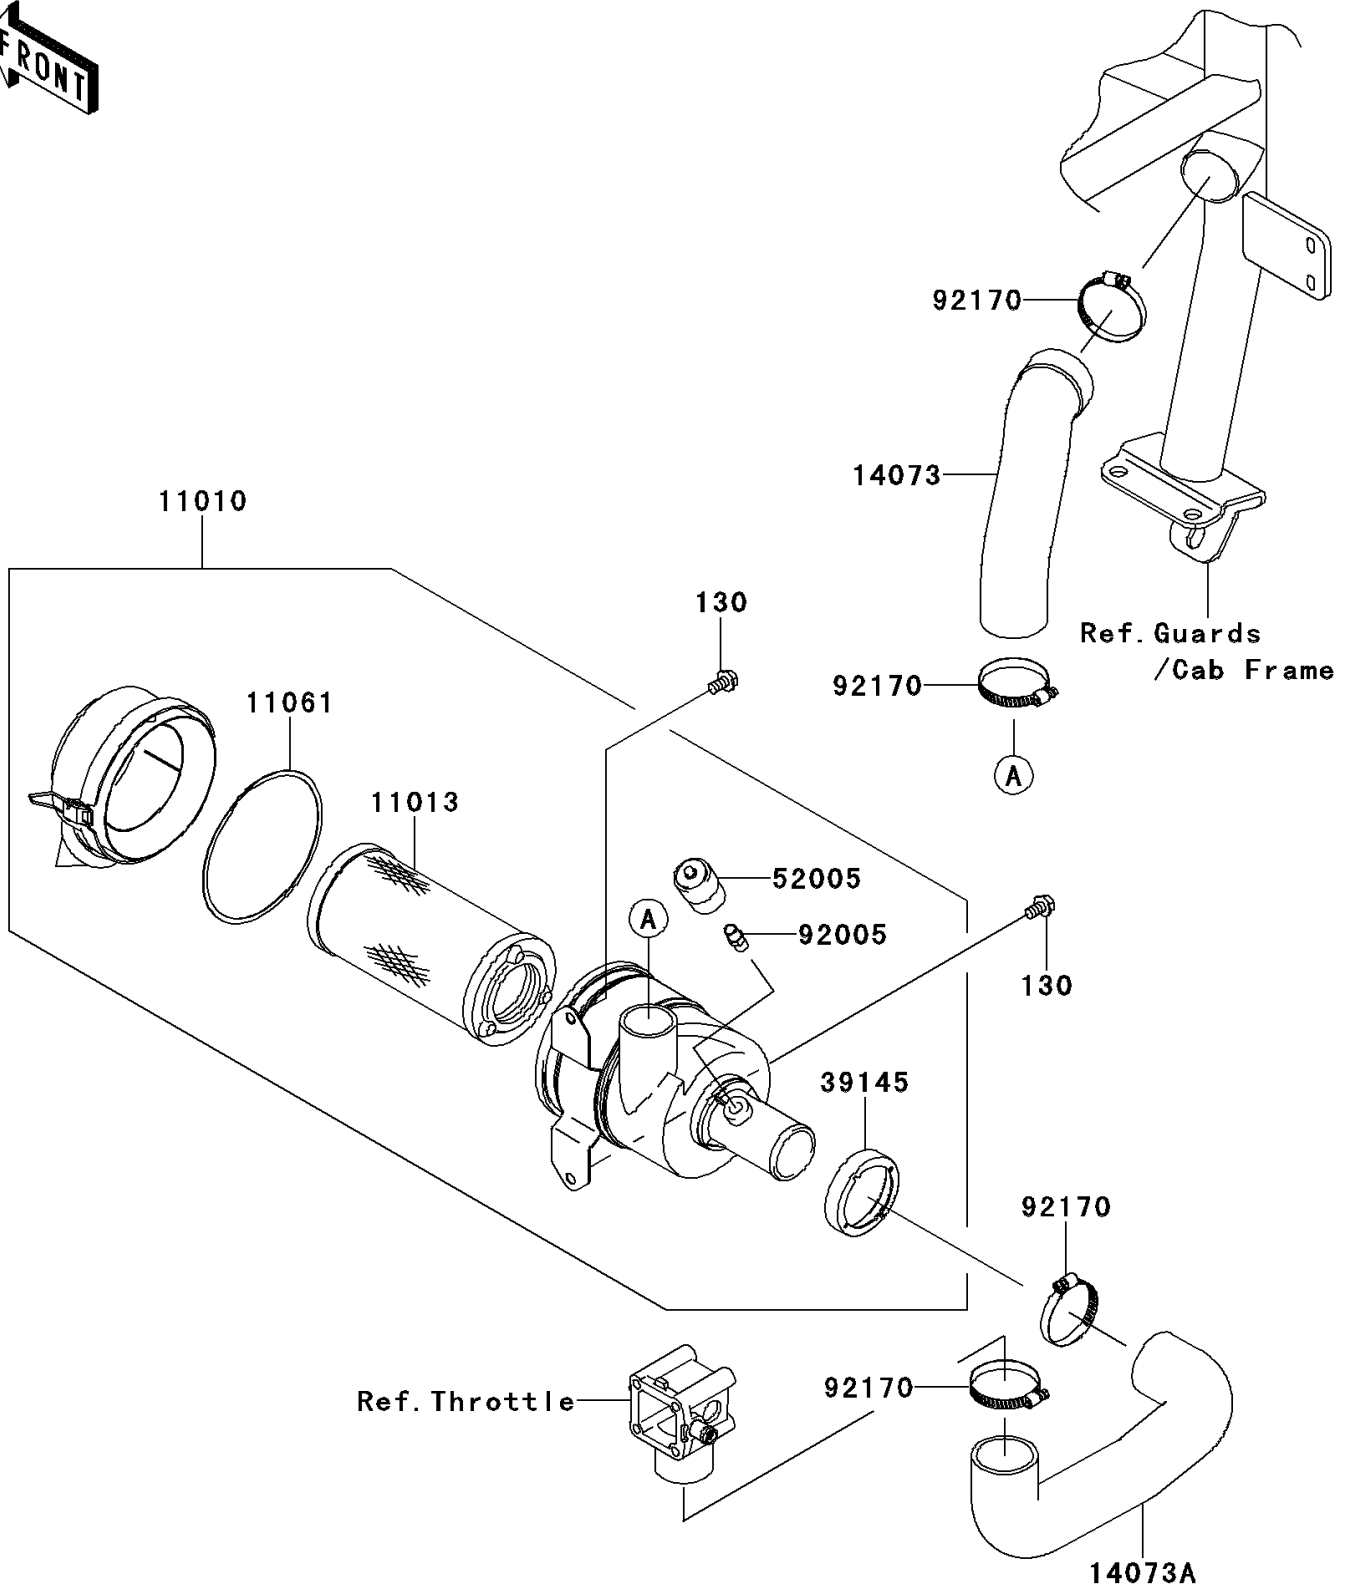

2012 MULE™ 4000 PARTS DIAGRAM

Air Cleaner(PBF-PDF)

E1130A

2012 MULE™ 4000 PARTS LIST

Air Cleaner(PBF-PDF)

ITEM NAME	PART NUMBER	QUANTITY
FILTER-ASSY-AIR (Ref # 11010)	11010-0177	1
ELEMENT-AIR FILTER (Ref # 11013)	11013-1290	1
GASKET,AIR FILTER (Ref # 11061)	11061-1078	1
DUCT,RR BAR-A/C (Ref # 14073)	14073-0236	1
DUCT (Ref # 14073A)	14073-0277	1
TRIM-SEAL (Ref # 39145)	39145-1133	1
GAUGE,AIR (Ref # 52005)	52005-7502	1
FITTING,AIR FILTER (Ref # 92005)	92005-1386	1
CLAMP (Ref # 92170)	92170-1674	4
BOLT-FLANGED,8X14 (Ref # 130)	130BB0814	2