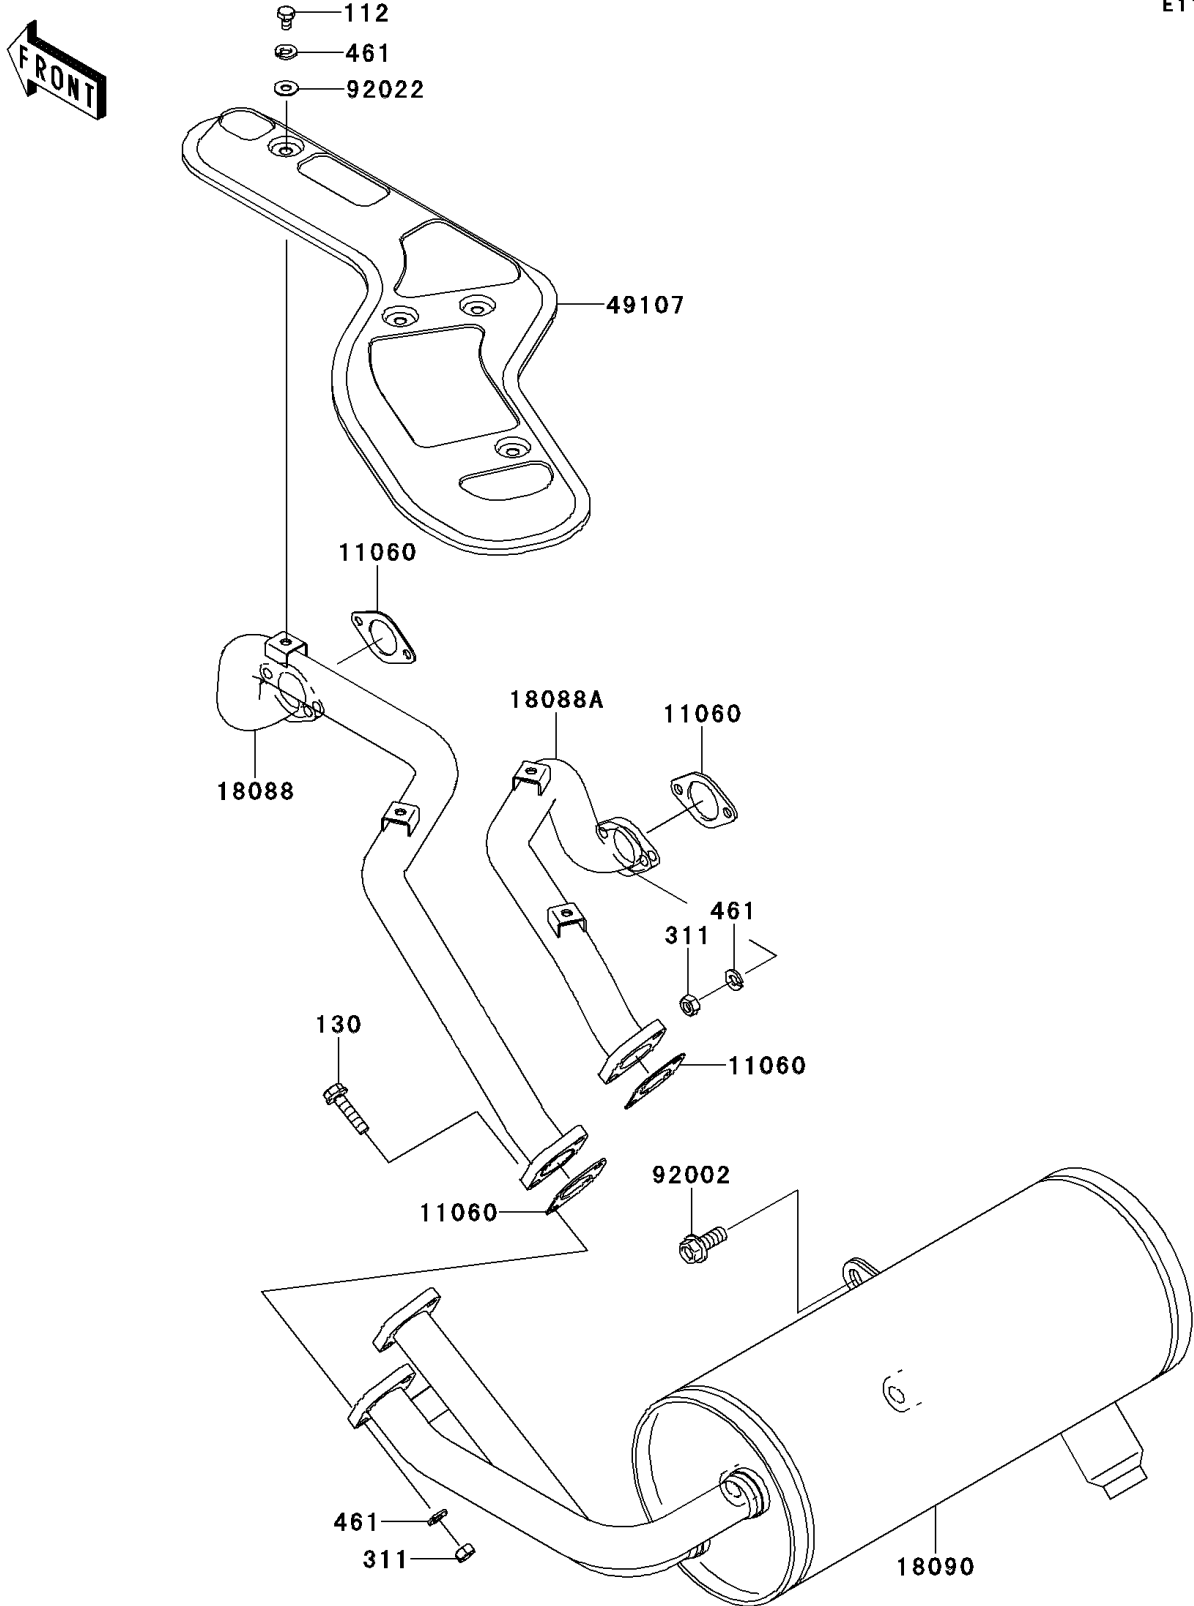

# 2009 Mule 4000 PARTS DIAGRAM

Muffler(s)

E1140

## 2009 Mule 4000 PARTS LIST

### Muffler(s)

ITEM NAME	PART NUMBER	QUANTITY
GASKET,EXHAUST PIPE (Ref # 11060)	11060-2079	4
PIPE-EXHAUST,FR (Ref # 18088)	18088-0518	1
PIPE-EXHAUST,RR (Ref # 18088A)	18088-0519	1
BODY-COMP-MUFFLER (Ref # 18090)	18090-1912	1
COVER-EXHAUST PIPE (Ref # 49107)	49107-1211	1
BOLT,8X20 (Ref # 92002)	92002-1250	3
WASHER,6.5X16X1.0 (Ref # 92022)	92022-1093	4
BOLT-UPSET,6X10 (Ref # 112)	112BB0610	4
BOLT-FLANGED,6X25 (Ref # 130)	130BA0625	4
NUT-HEX (Ref # 311)	311BA0600	8
WASHER-SPRING,6MM (Ref # 461)	461DA0600	12