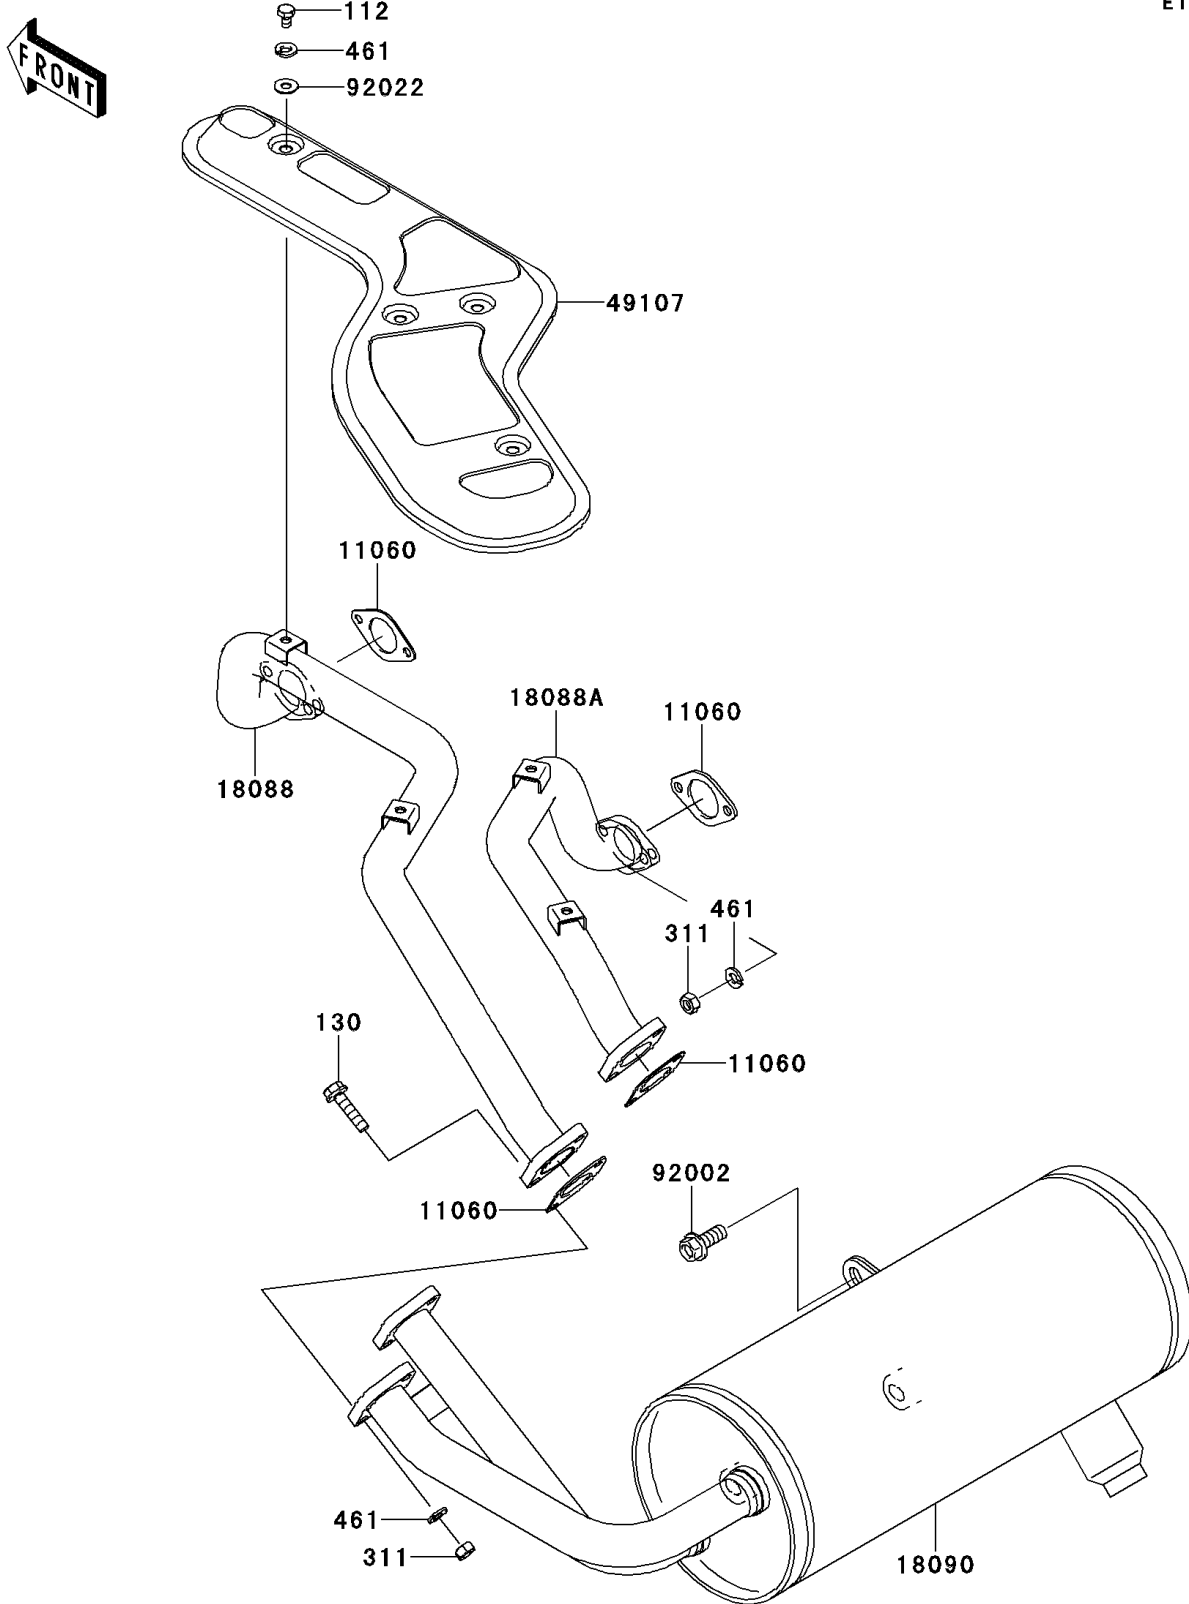

# 2010 Mule 4000 PARTS DIAGRAM

Muffler(s)

E1140

## 2010 Mule 4000 PARTS LIST

### Muffler(s)

ITEM NAME	PART NUMBER	QUANTITY
GASKET,EXHAUST PIPE (Ref # 11060)	11060-2079	4
PIPE-EXHAUST,FR (Ref # 18088)	18088-0518	1
PIPE-EXHAUST,RR (Ref # 18088A)	18088-0519	1
BODY-COMP-MUFFLER (Ref # 18090)	18090-1912	1
COVER-EXHAUST PIPE (Ref # 49107)	49107-1211	1
BOLT,8X20 (Ref # 92002)	92002-1250	3
WASHER,6.5X16X1.0 (Ref # 92022)	92022-1093	4
BOLT-UPSET,6X10 (Ref # 112)	112BB0610	4
BOLT-FLANGED,6X25 (Ref # 130)	130BA0625	4
NUT-HEX (Ref # 311)	311BA0600	8
WASHER-SPRING,6MM (Ref # 461)	461DA0600	12