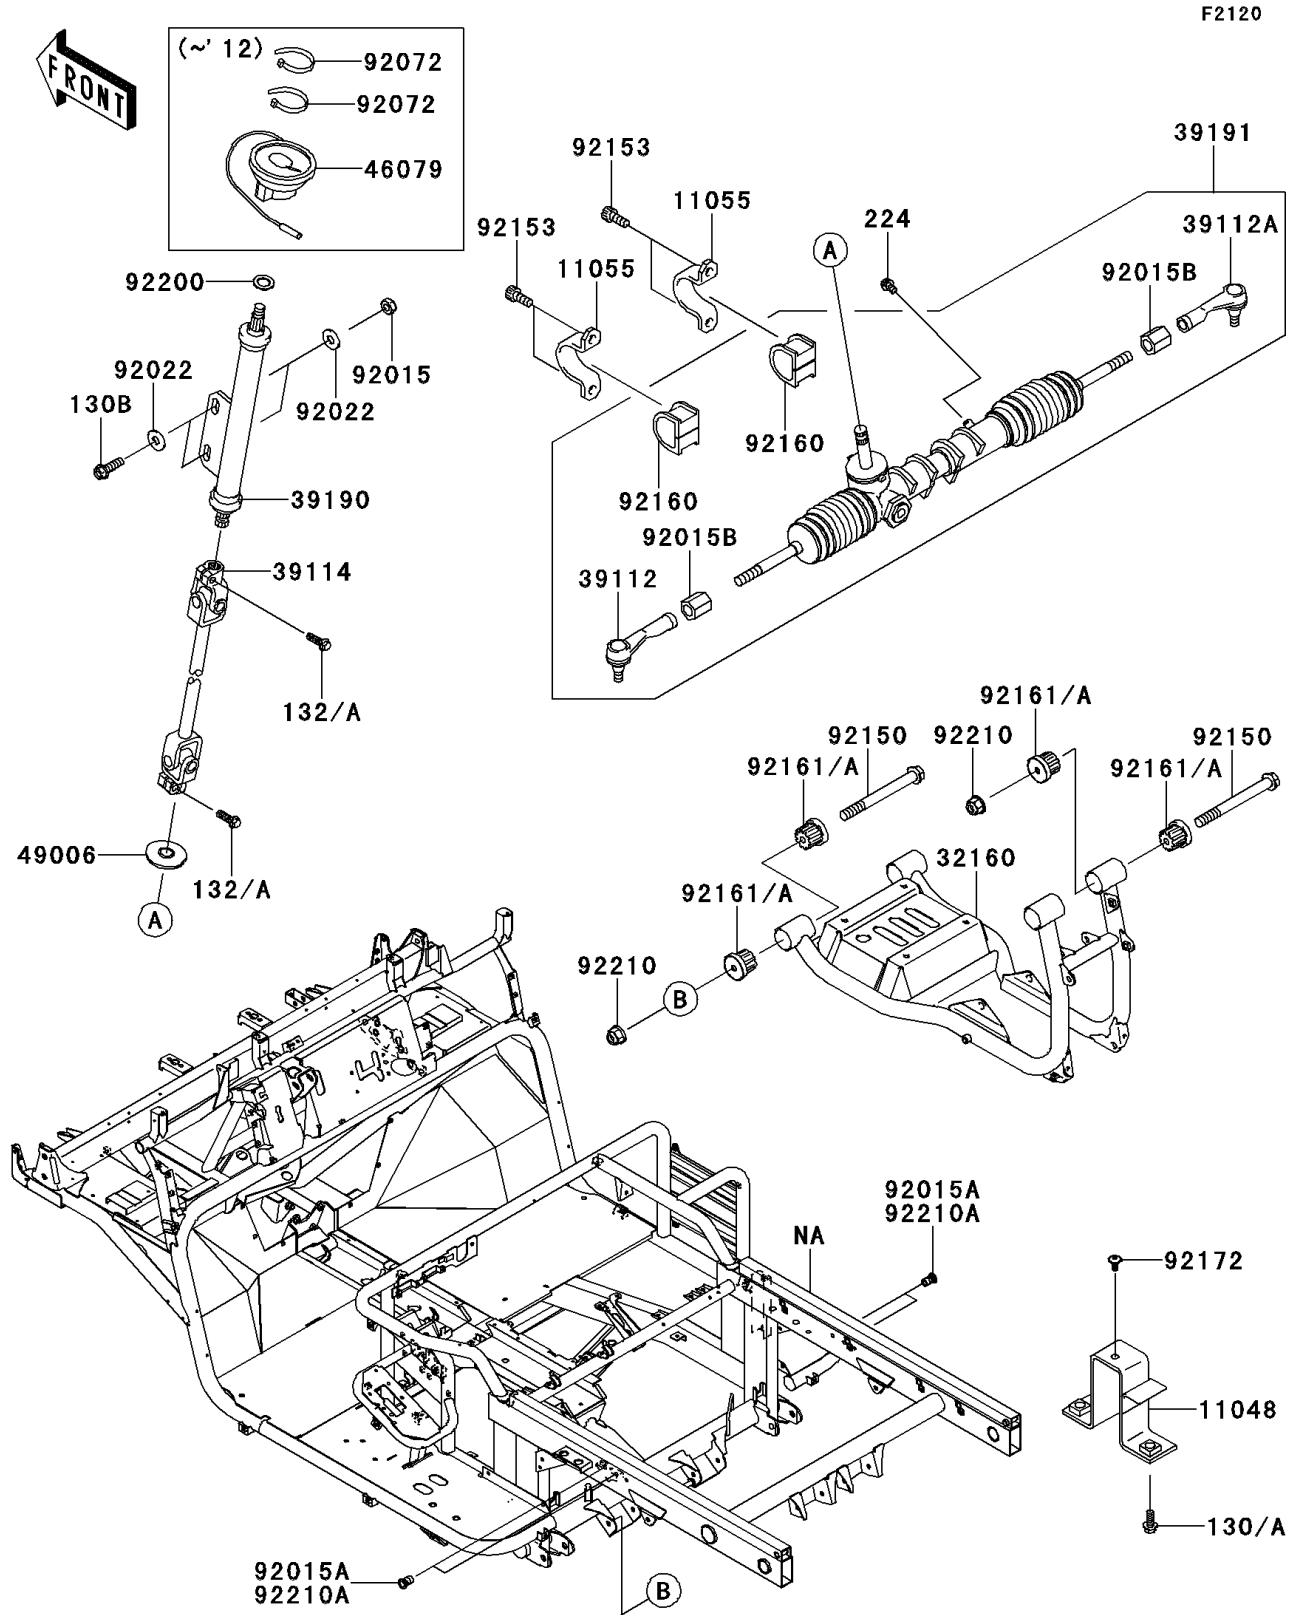

# 2010 Mule 4000 PARTS DIAGRAM

Frame

## 2010 Mule 4000 PARTS LIST

### Frame

ITEM NAME	PART NUMBER	QUANTITY
BRACKET,REAR FRAME (Ref # 11048)	11048-1245	1
BRACKET,STEERING GEAR (Ref # 11055)	11055-1240	2
FRAME-COMP,RR (Ref # 32160)	32160-0004	1
RODEND-TIE,STEERING GEAR,LH (Ref # 39112)	39112-1068	1
RODEND-TIE,STEERING GEAR,RH (Ref # 39112A)	39112-1069	1
SHAFT-COMP-STRG (Ref # 39114)	39114-0009	1
SHAFT-ASSY-STEERING (Ref # 39190)	39190-0005	1
GEAR-ASSY-STEERING (Ref # 39191)	39191-0016	1
CONTACT,HORN SWITCH (Ref # 46079)	46079-1063	1
BOOT,STEERING SHAFT,LWR (Ref # 49006)	49006-1255	1
NUT,LOCK,10MM,BLACK (Ref # 92015)	92015-1189	2
NUT,POP,6MM,L=15 (Ref # 92015A)	92015-1791	4
NUT (Ref # 92015B)	92015-1864	2
WASHER,10.5X26X2.3,BLACK (Ref # 92022)	92022-1396	4
BAND,L=188 (Ref # 92072)	92072-1239	2
BOLT,FLANGED,10X100 (Ref # 92150)	92150-1731	4
BOLT,SOCKET,10X23 (Ref # 92153)	92153-1269	4
DAMPER,STEERING GEAR (Ref # 92160)	92160-1084	2
DAMPER (Ref # 92161A)	92161-1126	8
SCREW,6X14 (Ref # 92172)	92172-0004	1
NUT,LOCK,FLANGED,10MM (Ref # 92210)	92210-1139	4
BOLT-FLANGED,8X20 (Ref # 130A)	130BB0820	2
BOLT-FLANGED,10X30 (Ref # 130B)	130BB1030	2
BOLT-FLANGED-SMALL,8X25 (Ref # 132A)	132BB0825	2
SCREW-PAN-WP-CROS,5X8 (Ref # 224)	224AA0508	1