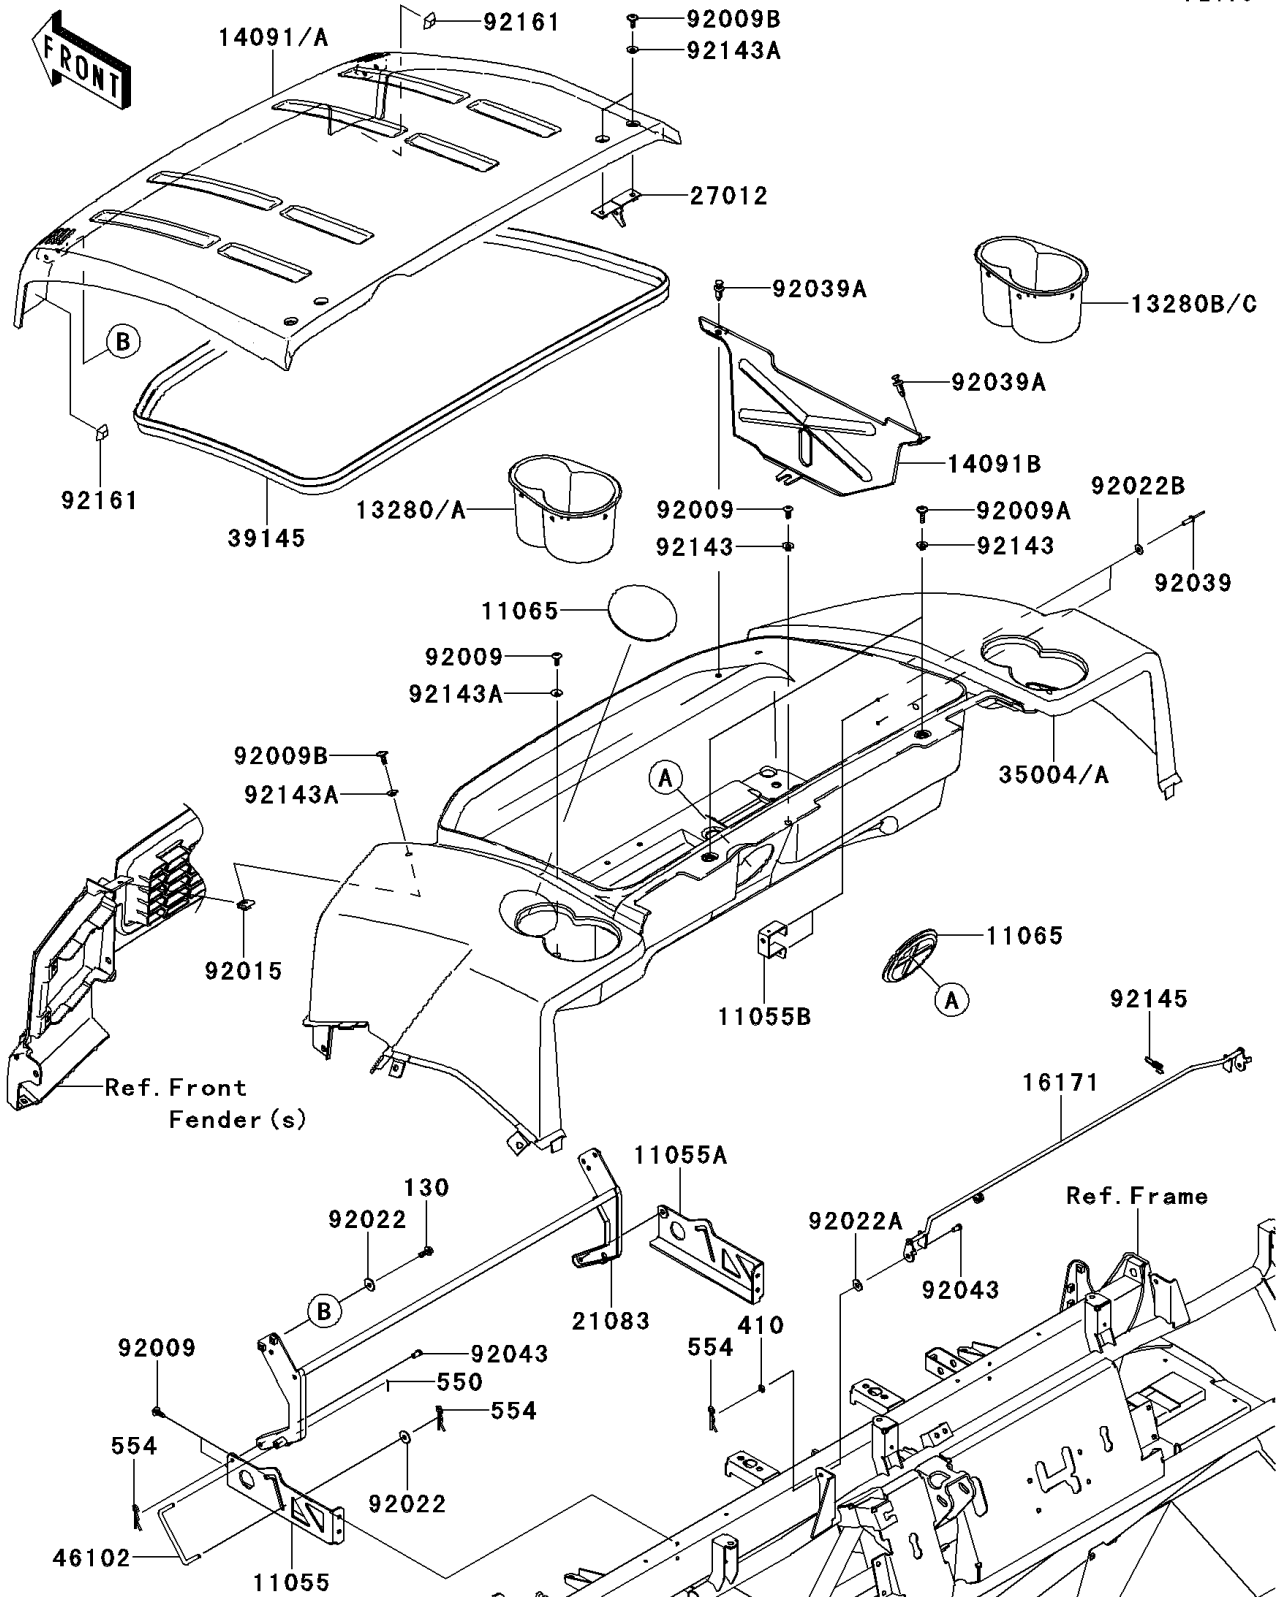

2012 MULE™ 4000 PARTS DIAGRAM

Fenders(P9F-PBF)

F2170

2012 MULE™ 4000 PARTS LIST

Fenders(P9F-PBF)

ITEM NAME	PART NUMBER	QUANTITY
BRACKET,HINGE,LH (Ref # 11055)	11055-0037	1
BRACKET,HINGE,RH (Ref # 11055A)	11055-0038	1
BRACKET,RESERVOIR TANK (Ref # 11055B)	11055-0124	1
CAP,F.BLACK (Ref # 11065)	11065-1053-6Z	2
HOLDER,CUP HOLDER,LH,W.GREEN (Ref # 13280A)	13280-0265-286	1
HOLDER,CUP HOLDER,RH,W.GREEN (Ref # 13280C)	13280-0266-286	1
COVER,FRONT FENDER,W.GREEN (Ref # 14091A)	14091-0829-286	1
COVER,RESERVOIR TANK (Ref # 14091B)	14091-1715	1
LINK (Ref # 16171)	16171-0013	1
ARM,HOOD (Ref # 21083)	21083-0051	1
HOOK,HOOD (Ref # 27012)	27012-0119	2
FENDER-FRONT,CNT,W.GREEN (Ref # 35004A)	35004-0096-286	1
TRIM-SEAL,L=2350 (Ref # 39145)	39145-0032	1
ROD (Ref # 46102)	46102-0103	1
SCREW,TAPPING,6X16 (Ref # 92009)	92009-1166	6
SCREW,6X22,BLACK (Ref # 92009A)	92009-1256	2
SCREW,6X16 (Ref # 92009B)	92009-1621	6
NUT,CLAMP,6MM (Ref # 92015)	92015-1678	2
WASHER,6.5X20X1.6,BLACK (Ref # 92022)	92022-1346	5
WASHER,7X18X1.2 (Ref # 92022A)	92022-1545	2
WASHER,4.3X12.5X1 (Ref # 92022B)	92022-1949	2
RIVET (Ref # 92039)	92039-1150	2
RIVET (Ref # 92039A)	92039-1229	2
PIN,6X9 (Ref # 92043)	92043-1626	4
COLLAR (Ref # 92143)	92143-1057	3
COLLAR (Ref # 92143A)	92143-1087	7
SPRING (Ref # 92145)	92145-0215	1
DAMPER,FR HOOD (Ref # 92161)	92161-0790	2
BOLT-FLANGED,6X16 (Ref # 130)	130BB0616	4

2012 MULE™ 4000 PARTS LIST

Fenders(P9F-PBF)

ITEM NAME	PART NUMBER	QUANTITY
WASHER-PLAIN-SMALL (Ref # 410)	410AA0600	2
PIN-COTTER,1.6X15 (Ref # 550)	550AA1615	1
PIN-SNAP (Ref # 554)	554DA0600	5