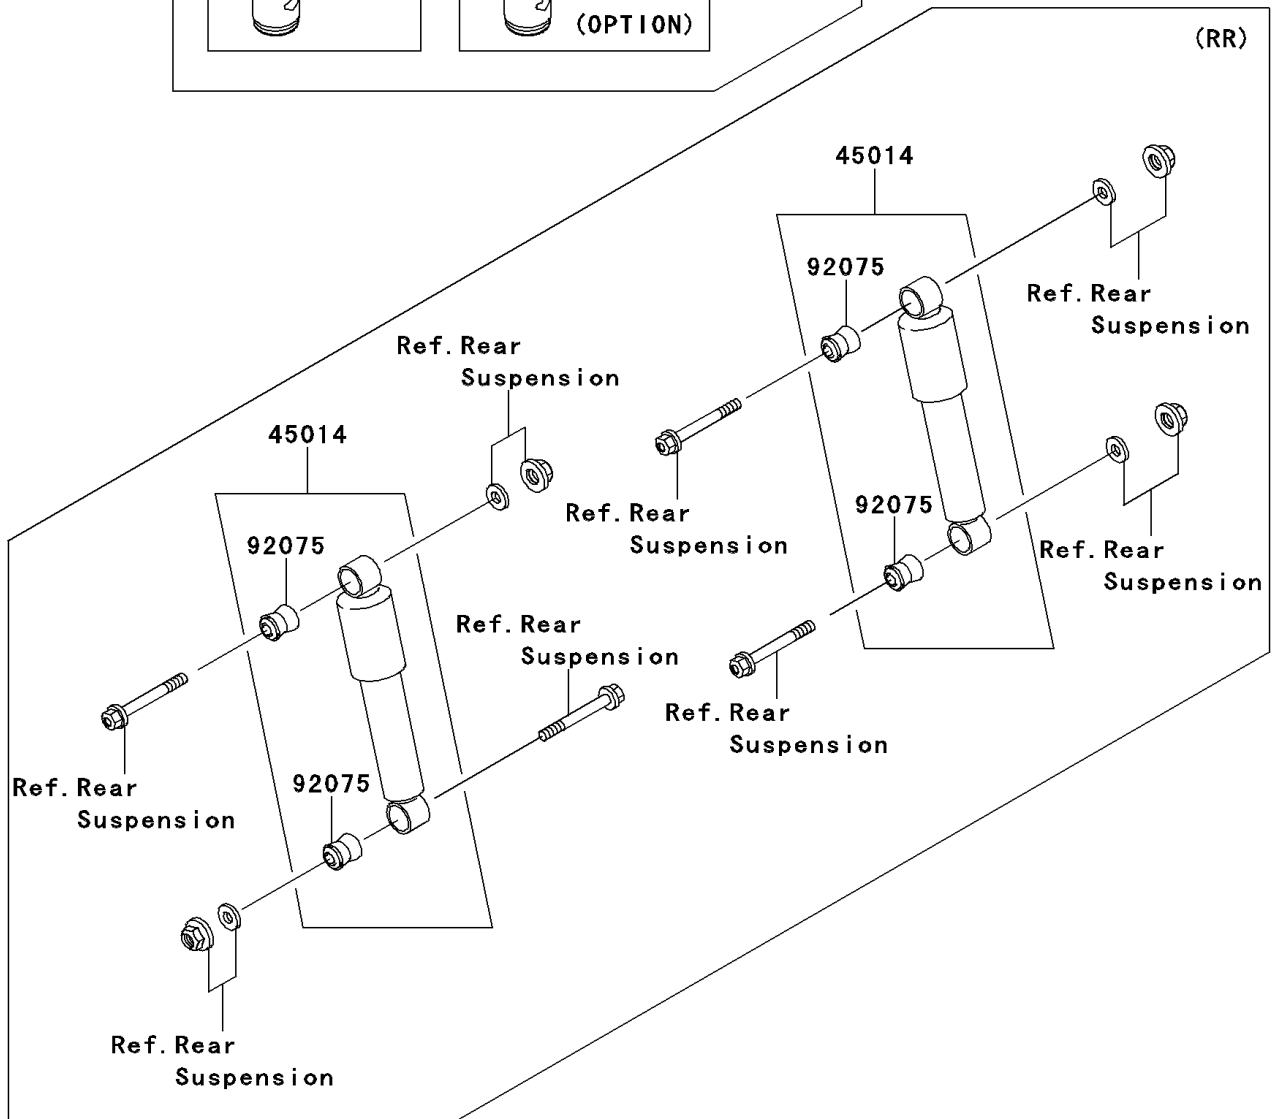

2012 MULE™ 4000 PARTS DIAGRAM

Shock Absorber(s)

F2280

2012 MULE™ 4000 PARTS LIST

Shock Absorber(s)

ITEM NAME	PART NUMBER	QUANTITY
SHOCKABSORBER,RR (Ref # 45014)	45014-1435	2
STRUT,FR,K=3.13 (Ref # 45023)	45023-1006	2
STRUT,FR,K=1.95 (Ref # 45023A)	45023-7503	2
DAMPER,SHOCKABSORBER (Ref # 92075)	92075-1784	4
SPRING,STRUT,K=30.7N/MM (Ref # 92144)	92144-1919	2