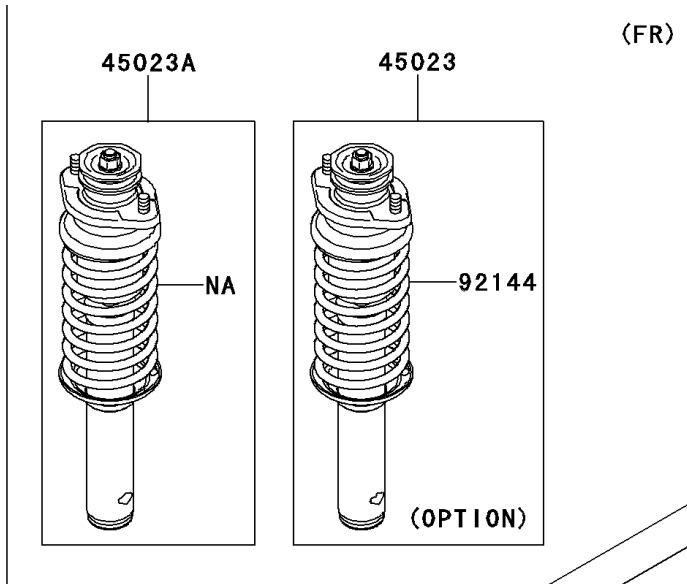

2012 MULE™ 4000 PARTS DIAGRAM

Shock Absorber(s)

F2280

2012 MULE™ 4000 PARTS LIST

Shock Absorber(s)

ITEM NAME	PART NUMBER	QUANTITY
SHOCKABSORBER,RR (Ref # 45014)	45014-1435	2
STRUT,FR,K=3.13 (Ref # 45023)	45023-1006	2
STRUT,FR,K=1.95 (Ref # 45023A)	45023-7503	2
DAMPER,SHOCKABSORBER (Ref # 92075)	92075-1784	4
SPRING,STRUT,K=30.7N/MM (Ref # 92144)	92144-1919	2