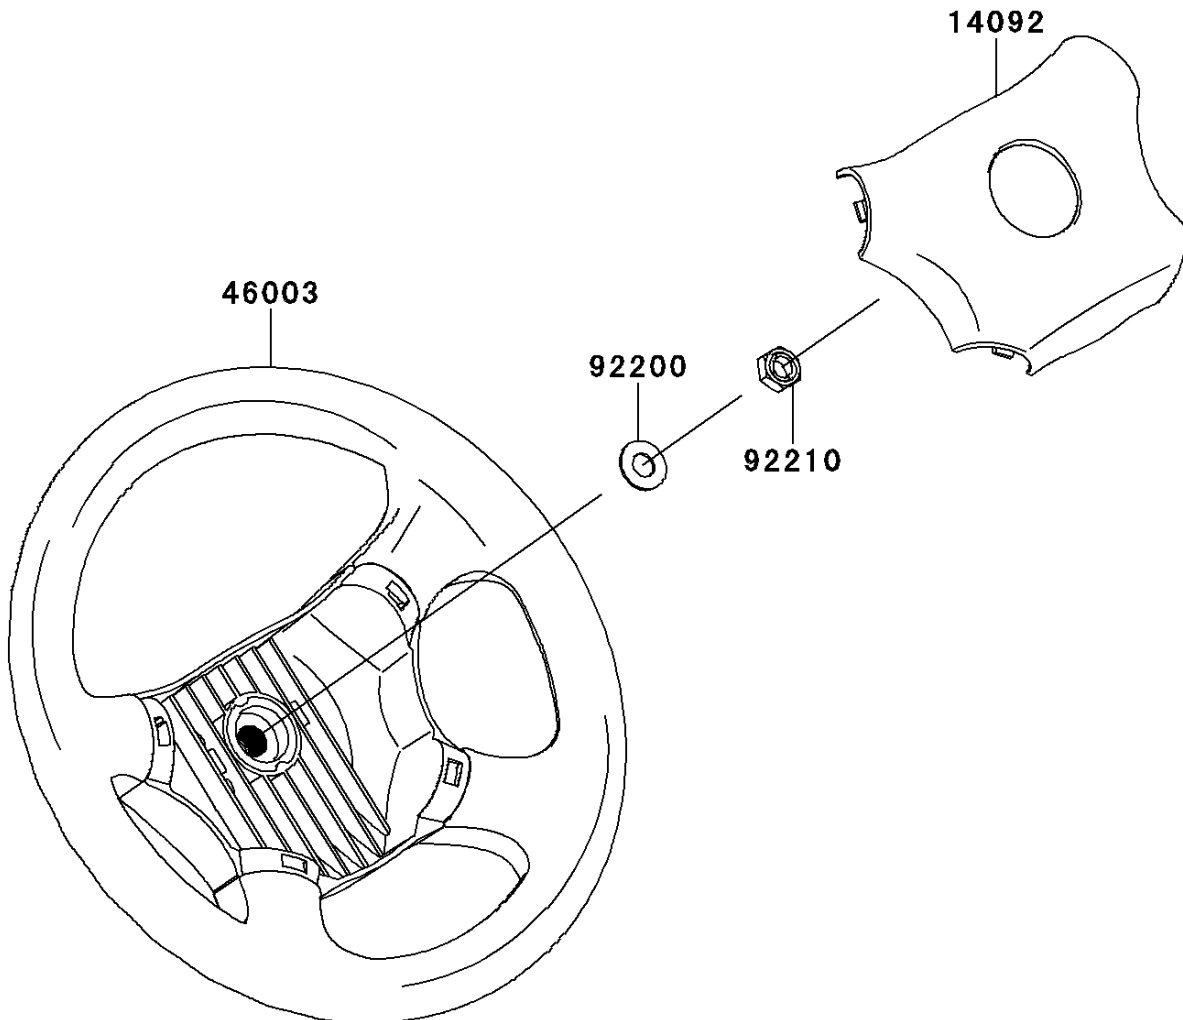

2013 MULE™ 4000 PARTS DIAGRAM

Steering Wheel(PDF)

F2311A

2013 MULE™ 4000 PARTS LIST

Steering Wheel(PDF)

ITEM NAME	PART NUMBER	QUANTITY
COVER,HORN SWITCH (Ref # 14092)	14092-1029	1
HANDLE (Ref # 46003)	46003-0595	1
WASHER,12.1X25X1.6 (Ref # 92200)	92200-0455	1
NUT,LOCK,12MM (Ref # 92210)	92210-1249	1