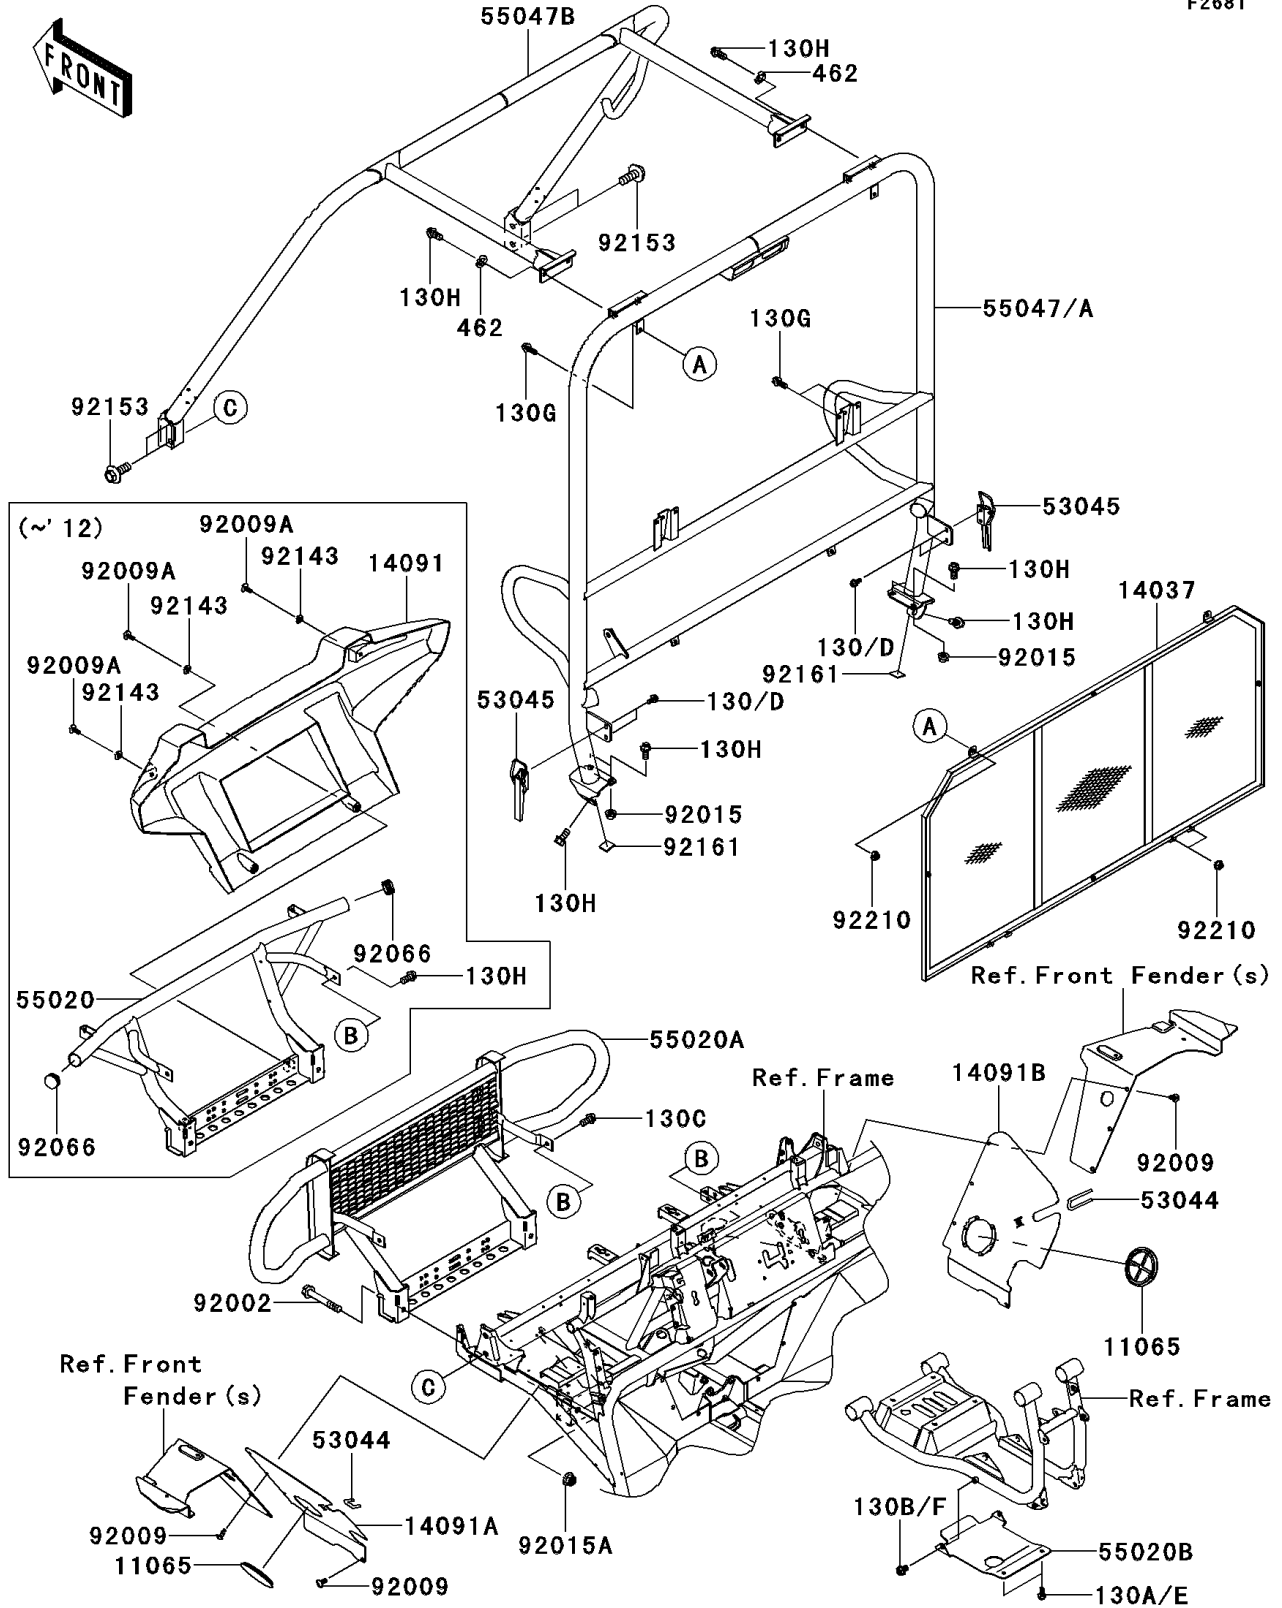

2013 MULE™ 4000 PARTS DIAGRAM

Guards/Cab Frame

F2681

2013 MULE™ 4000 PARTS LIST

Guards/Cab Frame

ITEM NAME	PART NUMBER	QUANTITY
CAP,F.BLACK (Ref # 11065)	11065-1053-6Z	2
SCREEN,REAR GUARD,T.BLACK (Ref # 14037)	14037-0016-388	1
COVER,FRONT GUARD,F.BLACK (Ref # 14091)	14091-0817-6Z	1
COVER,FR,LH (Ref # 14091A)	14091-1758	1
COVER,FR,RH (Ref # 14091B)	14091-1759	1
TRIM (Ref # 53044)	53044-1137	2
HOOK-ASSY (Ref # 53045)	53045-1063	2
GUARD,FR (Ref # 55020)	55020-0387	1
GUARD,FR (Ref # 55020A)	55020-0876	1
GUARD,GEAR CASE (Ref # 55020B)	55020-7506	1
BAR-COMP,T.BLACK (Ref # 55047)	55047-0026-388	1
BAR-COMP,T.BLACK (Ref # 55047A)	55047-0330-388	1
BAR-COMP,FR,T.BLACK (Ref # 55047B)	55047-7514-388	1
BOLT,FLANGED,12X75 (Ref # 92002)	92002-1661	2
SCREW,TAPPING,6X16 (Ref # 92009)	92009-1166	8
SCREW,6X16 (Ref # 92009A)	92009-1621	4
NUT,FLANGED,10MM (Ref # 92015)	92015-1428	4
NUT,LOCK,FLANGED,12MM (Ref # 92015A)	92015-1433	2
PLUG (Ref # 92066)	92066-7503	2
COLLAR (Ref # 92143)	92143-1087	4
BOLT,FLANGED,14X36 (Ref # 92153)	92153-1282	4
DAMPER (Ref # 92161)	92161-0020	2
NUT,FLANGED,LOCK,8MM (Ref # 92210)	92210-0005	6
BOLT-FLANGED,6X14 (Ref # 130)	130BA0614	4
BOLT-FLANGED,6X16 (Ref # 130A)	130BA0616	2
BOLT-FLANGED,8X12 (Ref # 130B)	130BA0812	2
BOLT-FLANGED,10X20 (Ref # 130C)	130BA1020	2
BOLT-FLANGED,6X14 (Ref # 130D)	130BB0614	4
BOLT-FLANGED,6X16 (Ref # 130E)	130BB0616	2

2013 MULE™ 4000 PARTS LIST

Guards/Cab Frame

ITEM NAME	PART NUMBER	QUANTITY
BOLT-FLANGED,8X12 (Ref # 130F)	130BB0812	2
BOLT-FLANGED,8X20 (Ref # 130G)	130BB0820	6
BOLT-FLANGED,10X20 (Ref # 130H)	130BB1020	10
WASHER-SPRING,10MM (Ref # 462)	462DB1000	4