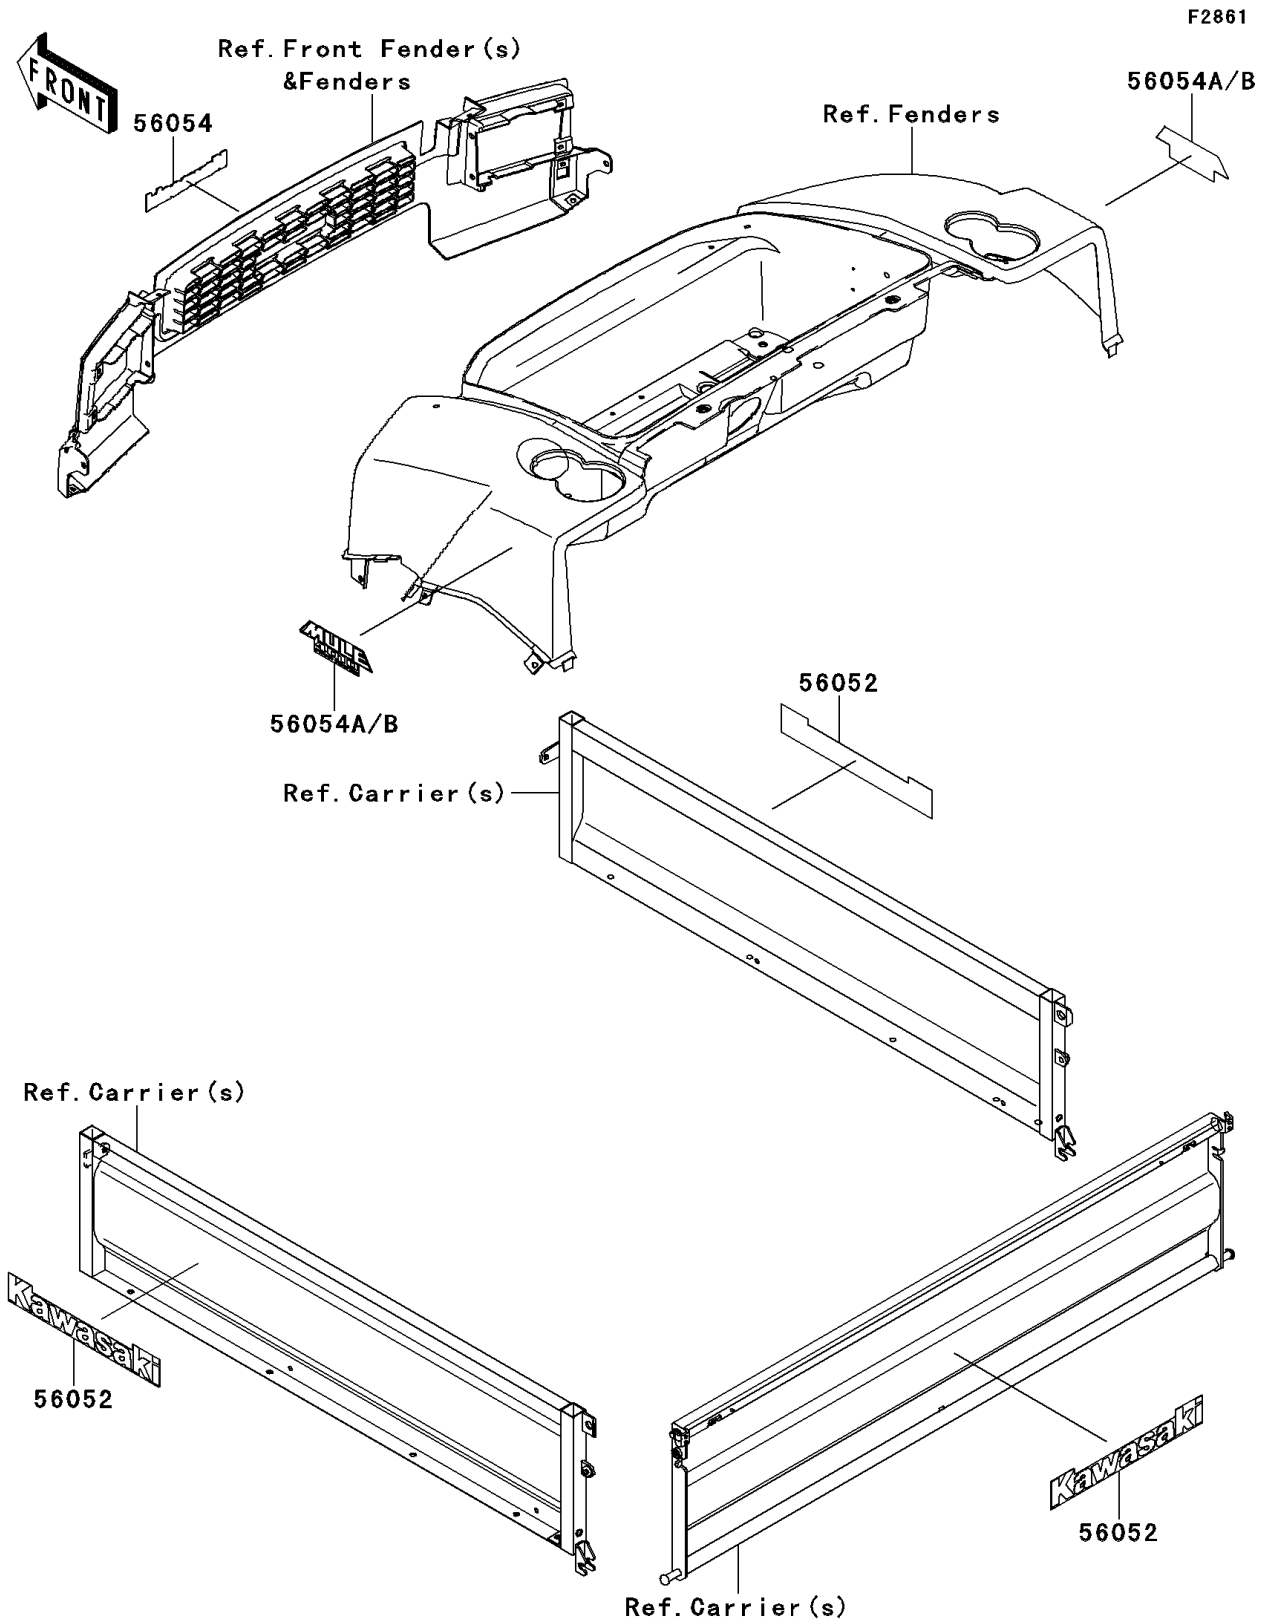

# 2013 MULE™ 4000 PARTS DIAGRAM

## 2013 MULE™ 4000 PARTS LIST

### Decals

ITEM NAME	PART NUMBER	QUANTITY
MARK,KAWASAKI (Ref # 56052)	56052-1809	3
MARK,FRONT GRILL,KAWASAKI (Ref # 56054)	56054-0216	1
MARK,FR FENDER,MULE 4000 (Ref # 56054A)	56054-0226	2
MARK,FR FENDER,MULE 4000 (Ref # 56054B)	56054-1002	2