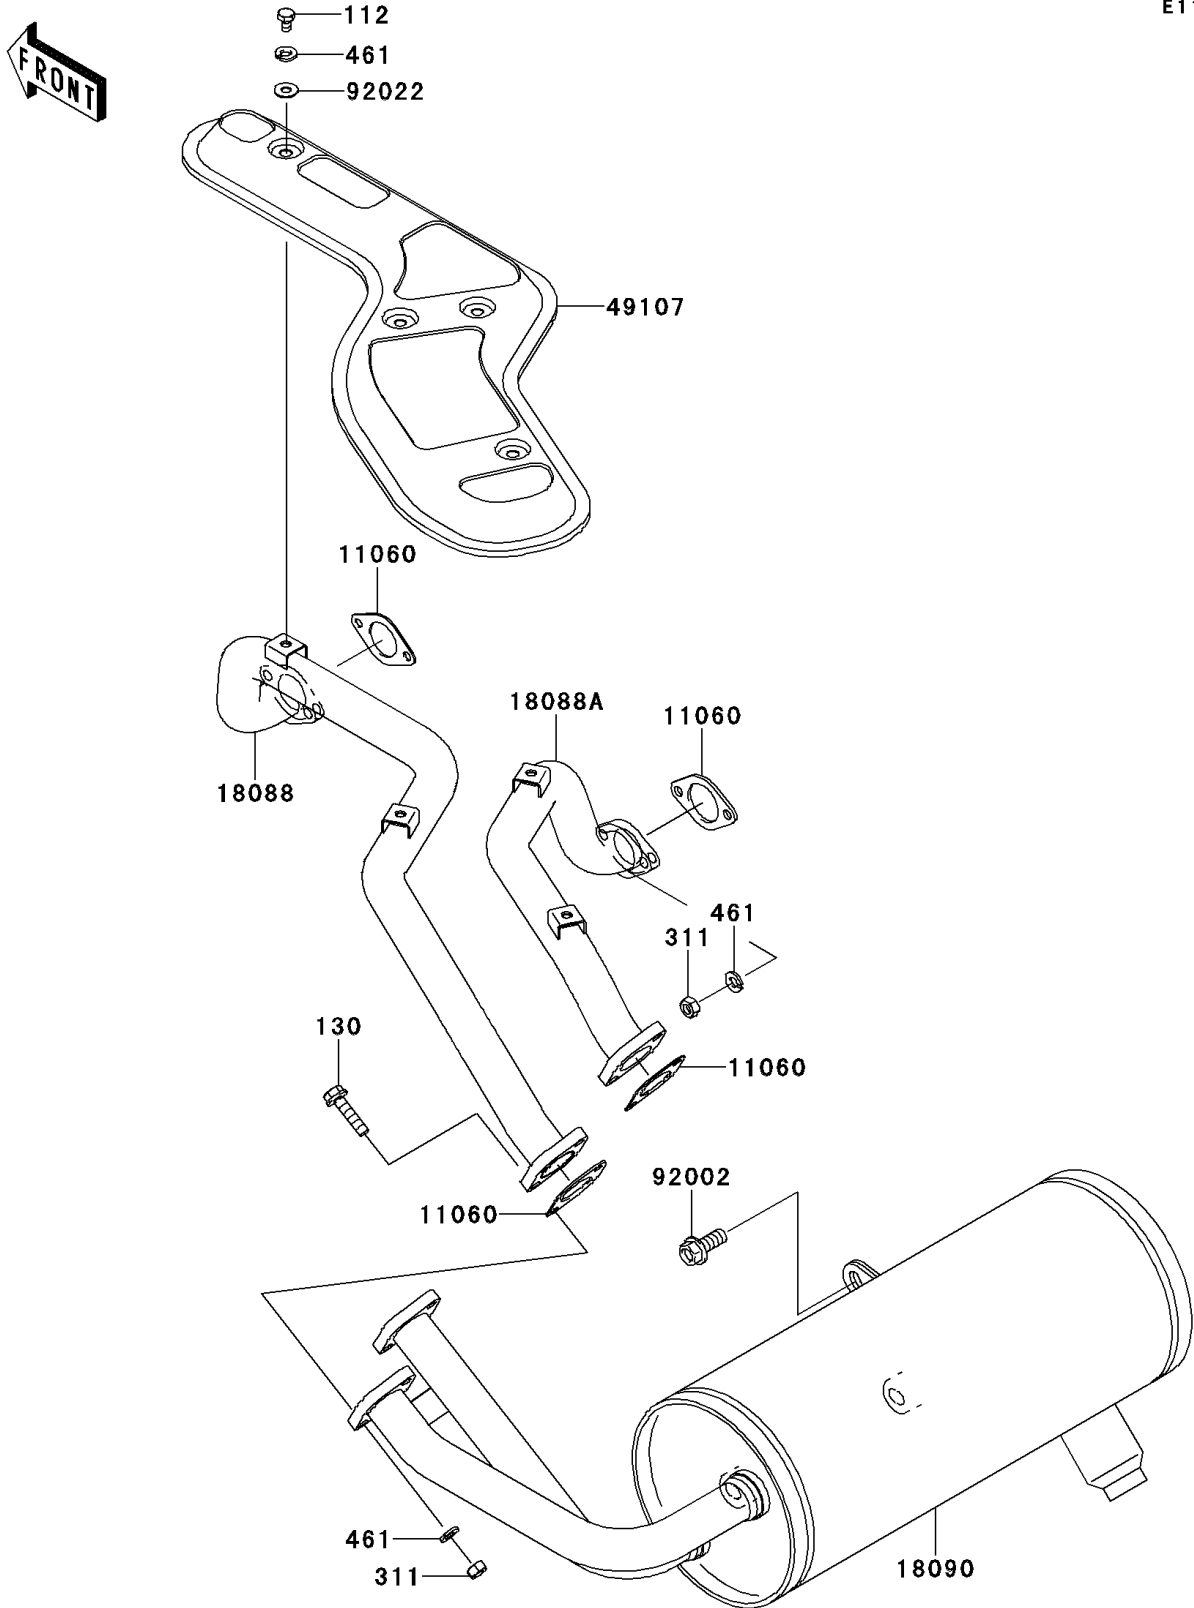

2010 Mule 4010 Trans4x4 Realtree APG HD PARTS DIAGRAM

Muffler(s)

E1140

2010 Mule 4010 Trans4x4 Realtree APG HD PARTS LIST

Muffler(s)

ITEM NAME	PART NUMBER	QUANTITY
GASKET,EXHAUST PIPE (Ref # 11060)	11060-2079	4
PIPE-EXHAUST,FR (Ref # 18088)	18088-0518	1
PIPE-EXHAUST,RR (Ref # 18088A)	18088-0519	1
BODY-COMP-MUFFLER (Ref # 18090)	18090-1912	1
COVER-EXHAUST PIPE (Ref # 49107)	49107-1211	1
BOLT,8X20 (Ref # 92002)	92002-1250	3
WASHER,6.5X16X1.0 (Ref # 92022)	92022-1093	4
BOLT-UPSET,6X10 (Ref # 112)	112BB0610	4
BOLT-FLANGED,6X25 (Ref # 130)	130BA0625	4
NUT-HEX (Ref # 311)	311BA0600	8
WASHER-SPRING,6MM (Ref # 461)	461DA0600	12